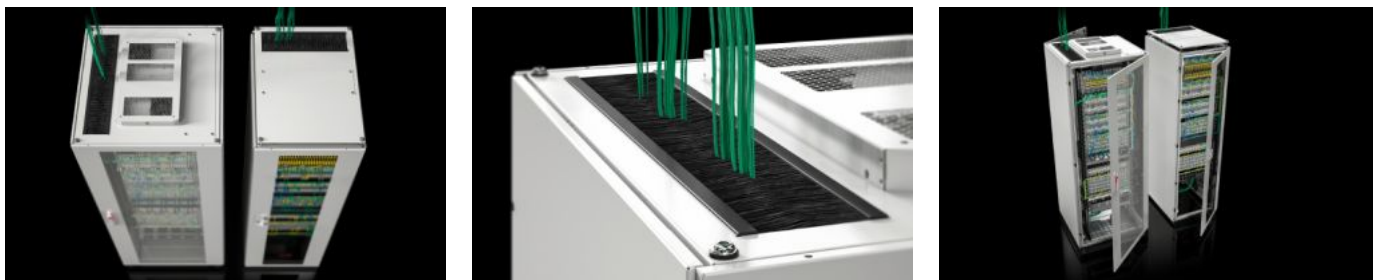

Jellemzők

Cikkszám	TX 7888.838
Kivitel	2. generáció szellőzős oldalfalakkal
Előnyei	Új tetőlemez koncepció: A teljes szekrénytérfogat optimalizált kihasználása a szekrénykábelezéssel, valamint egy ventilátormodul opcionális integrációjával Hatékony vázkoncepció az egyedi kiépítéshez Csavarozott oldalfalak a gyors hozzáféréshez 19"-os profilsínek, szélességben és mélységben állítható, valamint aszimmetrikusan elhelyezett belső kiépítés lehetősége Átfogó tartozékválaszték az egyedi belső felszereléshez
Anyag	Tető: 1,5 mm-es acéllemez Szekrényváz: 1,5 mm-es acéllemez Ajtó: acéllemez, 1,2 mm 19"-os profilsínek: acéllemez, 2 mm Oldalfal: acéllemez, 1,2 mm
Felület	Szekrényváz: mártóalapozott Lapos elemek: merítve alapozott, porszórt
Szín	RAL 7035

Jellemzők

Egységcsomag	Ház elől szellőzős ajtóval és hátul hátsó ajtóval Szekrényváz, 19"-os profilsínekkel, elől és hátul Oldalfalak Csavaros rögzítésű tetőlemez rejtett kábelbevezetéssel mindkét oldalon a teljes szekrénymélységben, egy központi, rejtett kivágással a ventilátormodul egyszerű integrálásához.
Méret	Szélesség: 800 mm Magasság: 2.000 mm Mélység: 800 mm
Magasságegységek	42 U
Síktávolság (kiszállított állapotban)	445 mm
Kivitel	oldalfalakkal
Design doors	szellőzős
Hátsó ajtós kivitel	Szellőzős egyrészes acéllemez ajtó
Elülső ajtós kivitel	Szellőzős acéllemez ajtó Szabad felület a perforált lemezes részen kb. 78%
Terhelhetőség:	5000 N
Terhelhetőség (statikus)	500 kg
Alapanyag	Acéllemez
Csomagolási egység	1 db
Nettó tömeg	105 kg
Bruttó tömeg	106 kg
Vámtarifaszám	94032080
ETIM 9	EC002499
ETIM 8	EC002499
ECLASS 8.0	27180207
Termékleírás	TX CableNet hálózati szekrény, 800x2000x800 mm, 42 U, szellőzős, RAL 7035