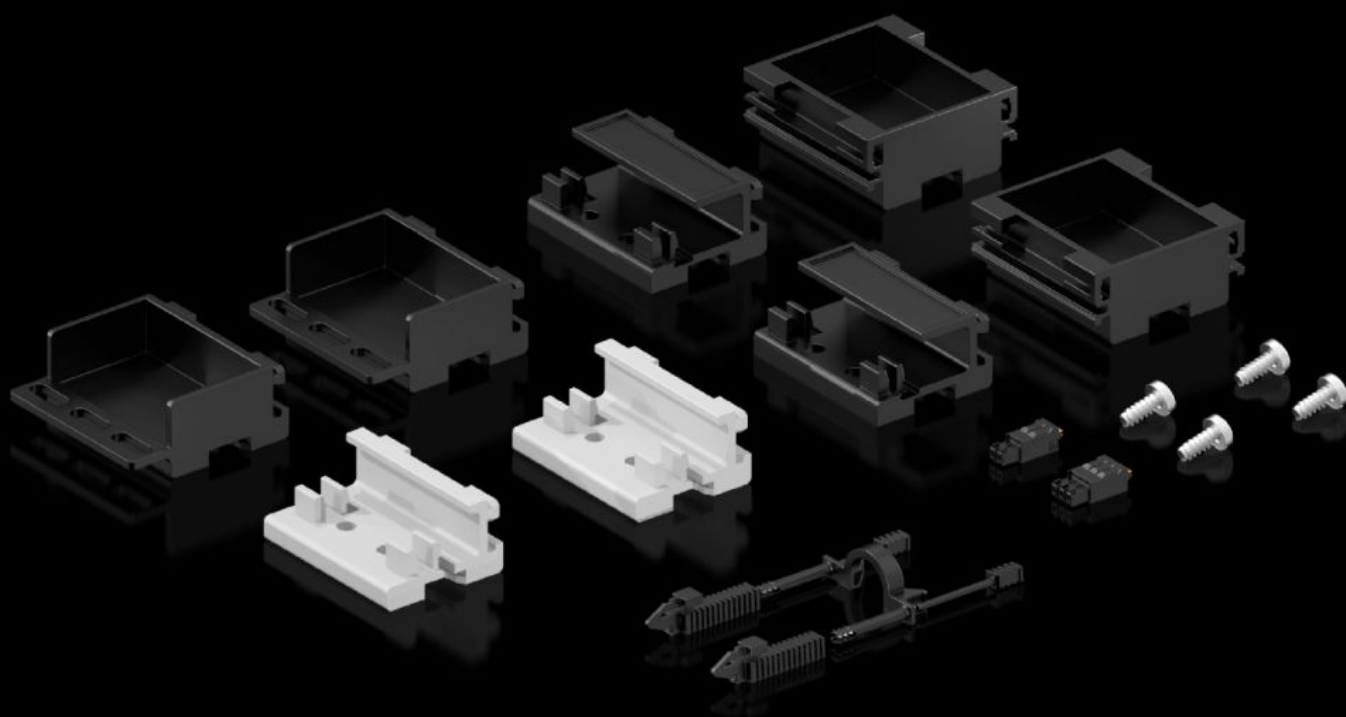

Rittal – The System.

Faster – better – everywhere.

DK 7979.001

PDU tartozékokat tartalmazó mellékelt tasak

Állapot: 2026.06.22. (Forrás: rittal.com/hu-hu)

ENCLOSURES

POWER DISTRIBUTION

CLIMATE CONTROL

IT INFRASTRUCTURE

SOFTWARE & SERVICES

FRIEDHELM LOH GROUP