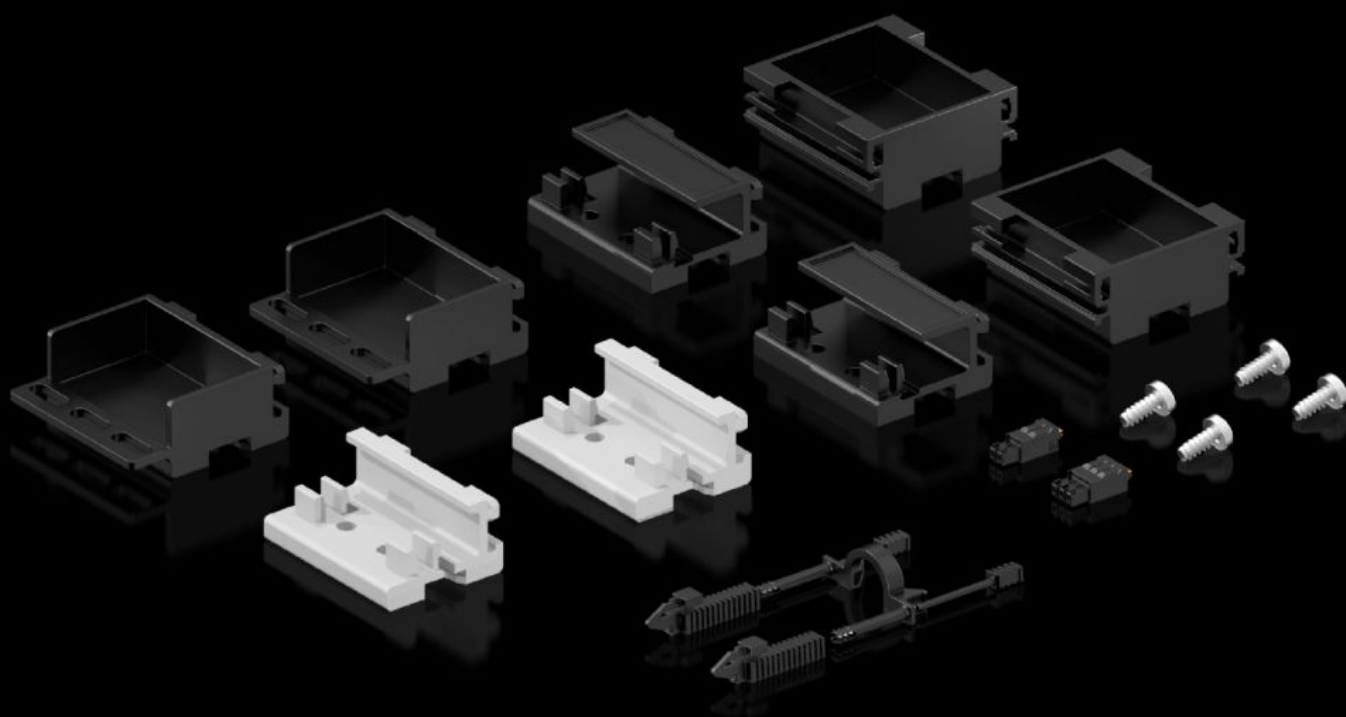

Rittal – The System.

Faster – better – everywhere.

DK 7979.001

PDU tartozékokat tartalmazó mellékelt tasak

Állapot: 2026.04.09. (Forrás: rittal.com/hu-hu)

ENCLOSURES

POWER DISTRIBUTION

CLIMATE CONTROL

IT INFRASTRUCTURE

SOFTWARE & SERVICES

FRIEDHELM LOH GROUP

DK 7979.001 - PDU tartozékokat tartalmazó mellékelt tasak

Jellemzők

Cikkszám	DK 7979.001
Termékleírás	A tartozékokat tartalmazó tasakot a PDU egységcsomag tartalmazza.
Egységcsomag	2 db szerelő szögidom a VX IT 19"-os profilsínre való rögzítéssel, normál 2 db szerelő szögidom a VX IT 19"-os profilsínre való rögzítéssel, dinamikus 2 db szerelő szögidom a VX IT vázszerkezetre történő rögzítéshez PDU dugaszreteszelés Csatlakozó, 3 pólusú Csatlakozó, 2 pólusú Rögzítési segédanyagokkal együtt
Csomagolási egység	1 db
Nettó tömeg	0,224 kg
Bruttó tömeg	0,227 kg
Vámtarifaszám	83024900
ETIM 9	EC000330
ECLASS 8.0	27142604
Termékleírás	0