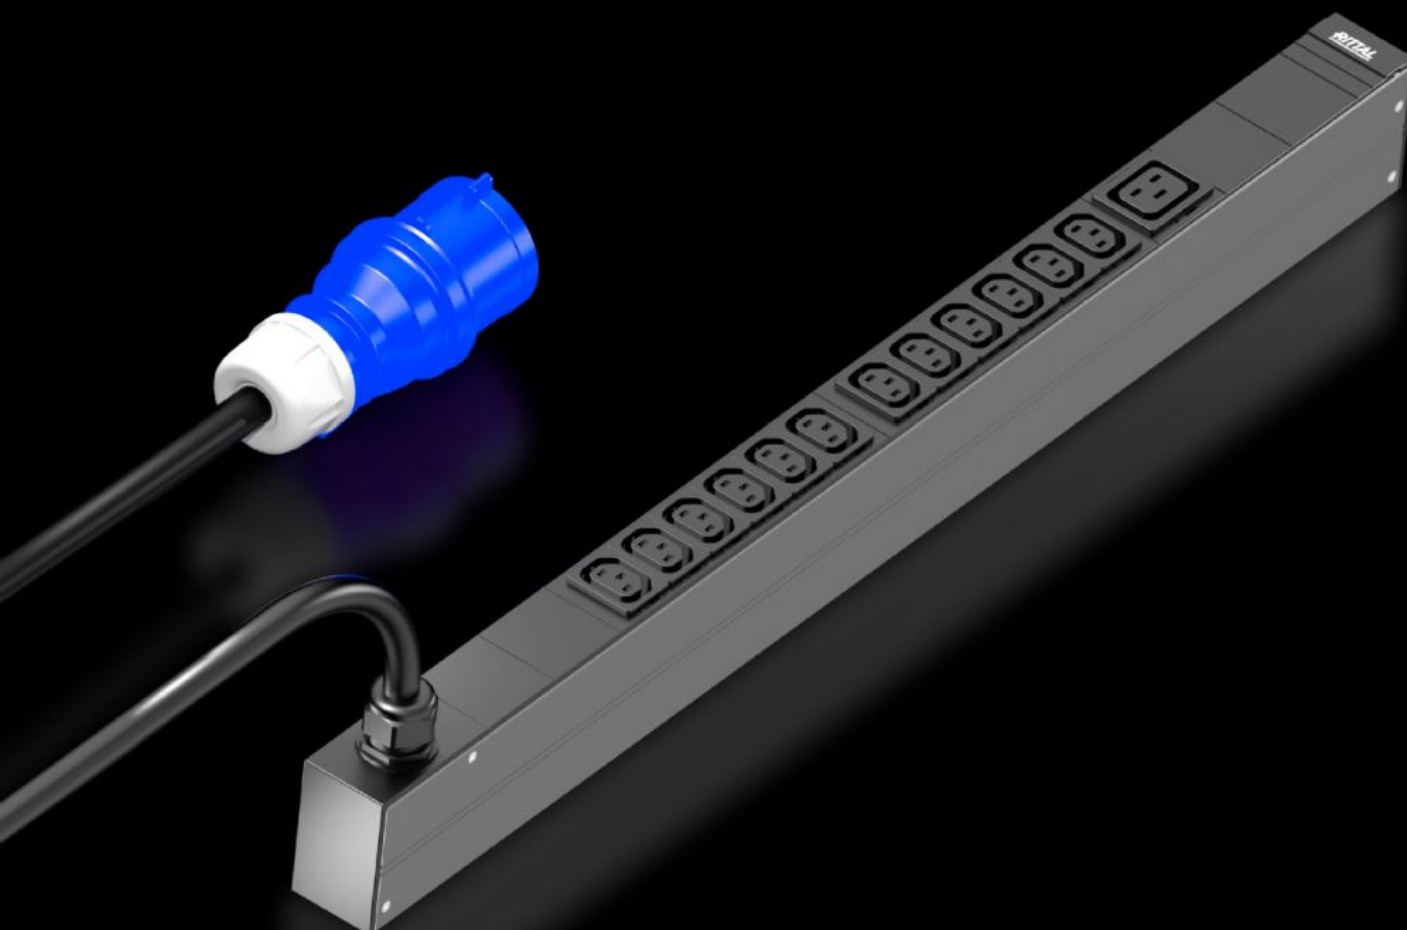

Rittal – The System.

Faster – better – everywhere.

DK 7979.110 PDU basic

Állapot: 2026.05.22. (Forrás: rittal.com/hu-hu)

ENCLOSURES

POWER DISTRIBUTION

CLIMATE CONTROL

IT INFRASTRUCTURE

SOFTWARE & SERVICES

FRIEDHELM LOH GROUP