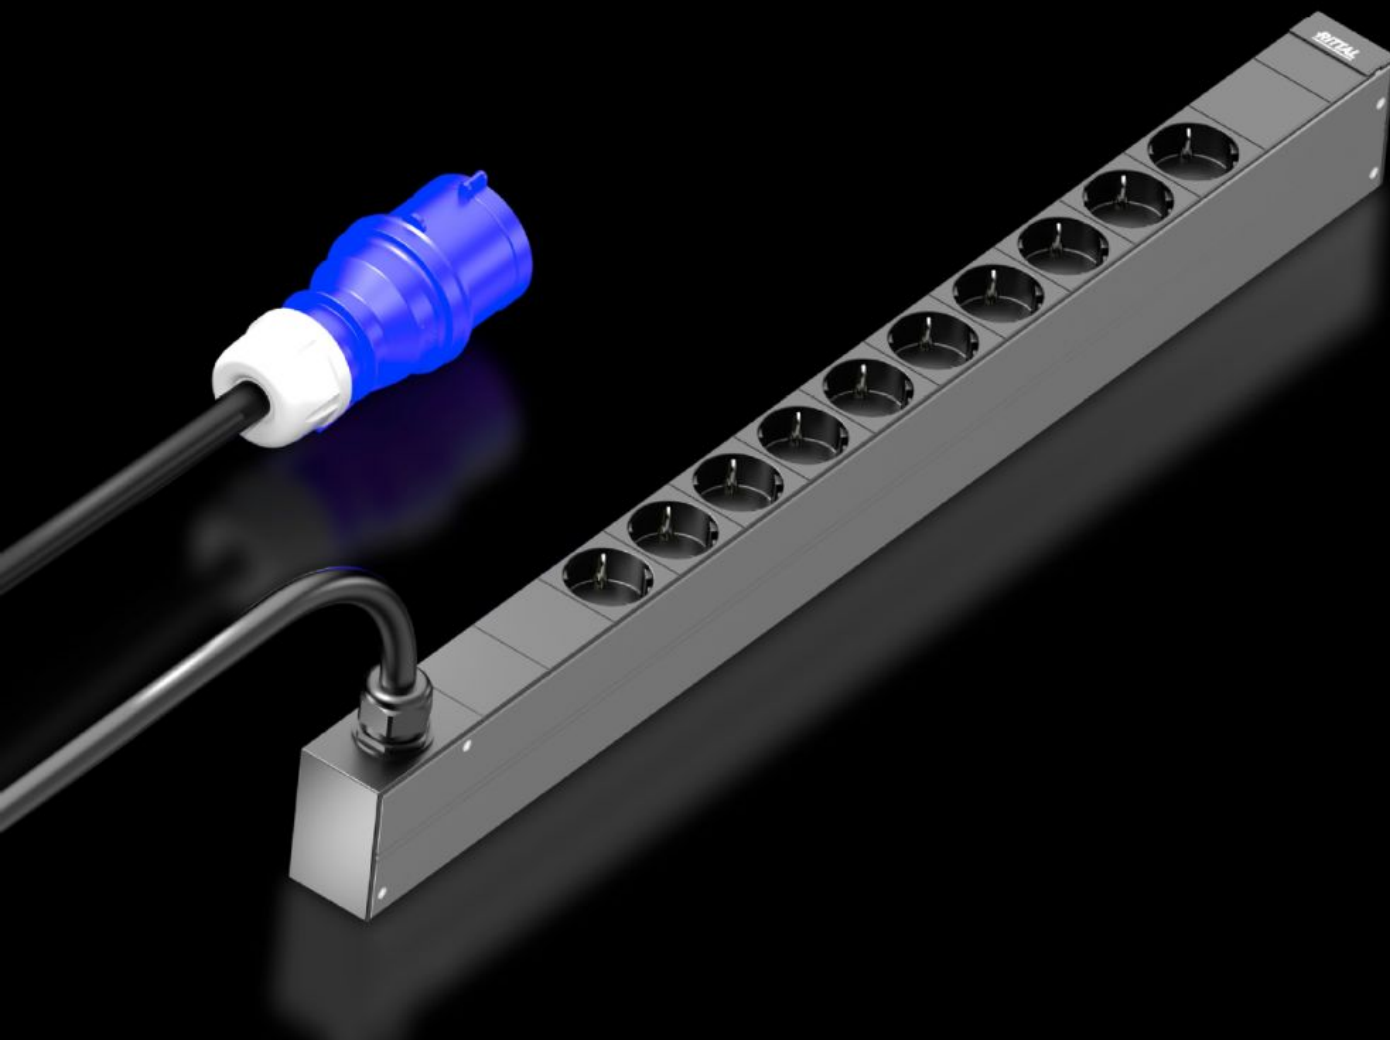

Rittal – The System.

Faster – better – everywhere.

DK 7979.111 PDU basic

Állapot: 2026.05.23. (Forrás: rittal.com/hu-hu)

ENCLOSURES

POWER DISTRIBUTION

CLIMATE CONTROL

IT INFRASTRUCTURE

SOFTWARE & SERVICES

FRIEDHELM LOH GROUP