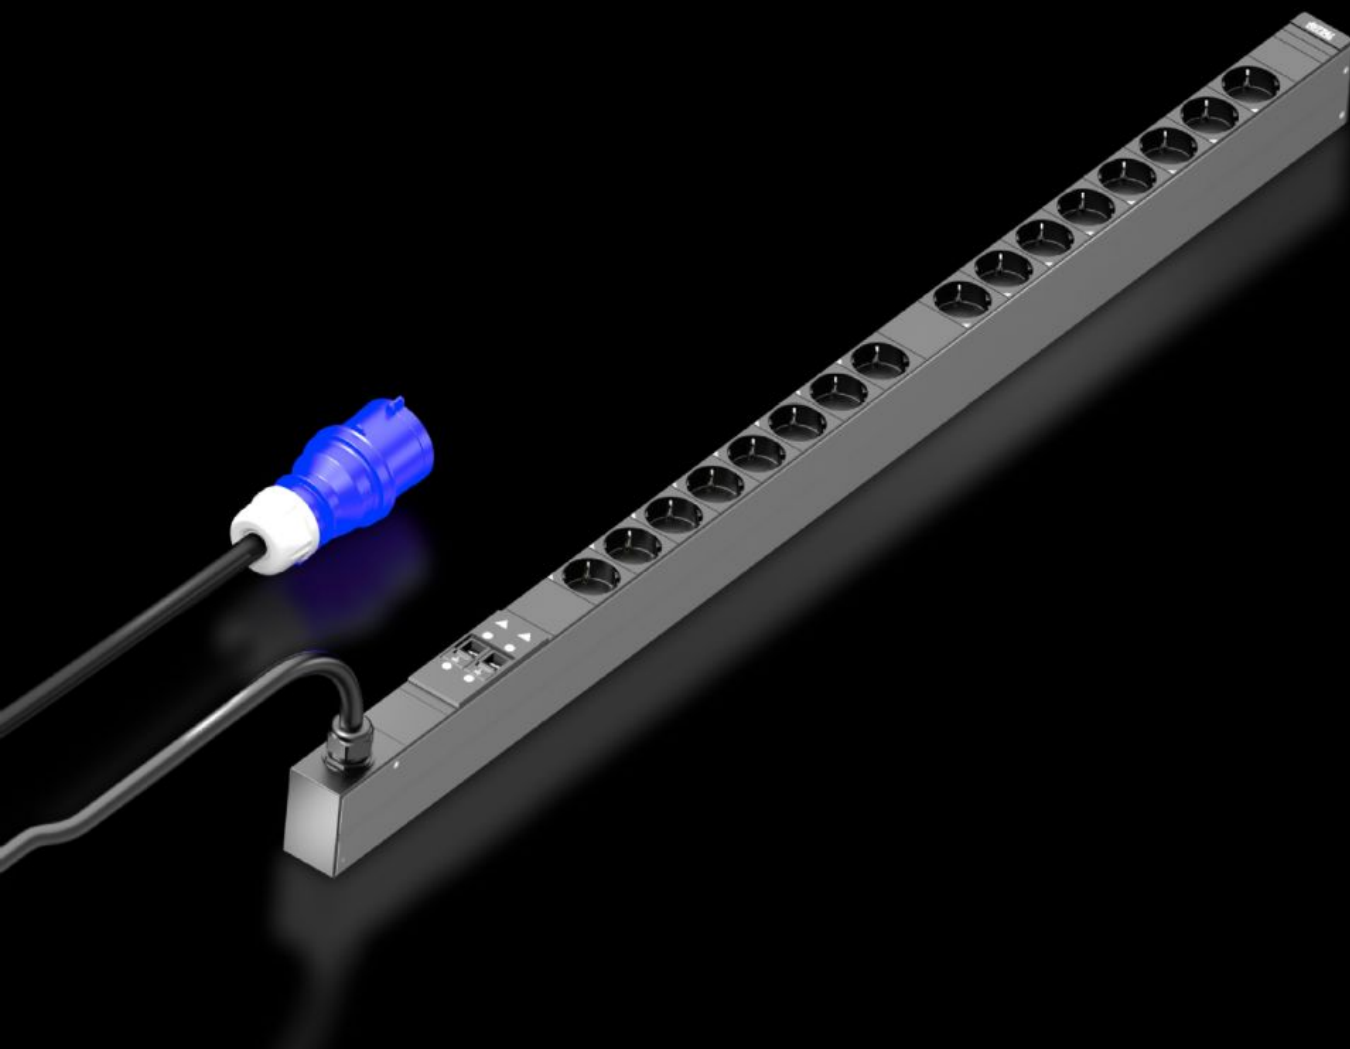

Rittal – The System.

Faster – better – everywhere.

DK 7979.114 PDU basic

Állapot: 2026.05.26. (Forrás: rittal.com/hu-hu)

ENCLOSURES

POWER DISTRIBUTION

CLIMATE CONTROL

IT INFRASTRUCTURE

SOFTWARE & SERVICES

FRIEDHELM LOH GROUP