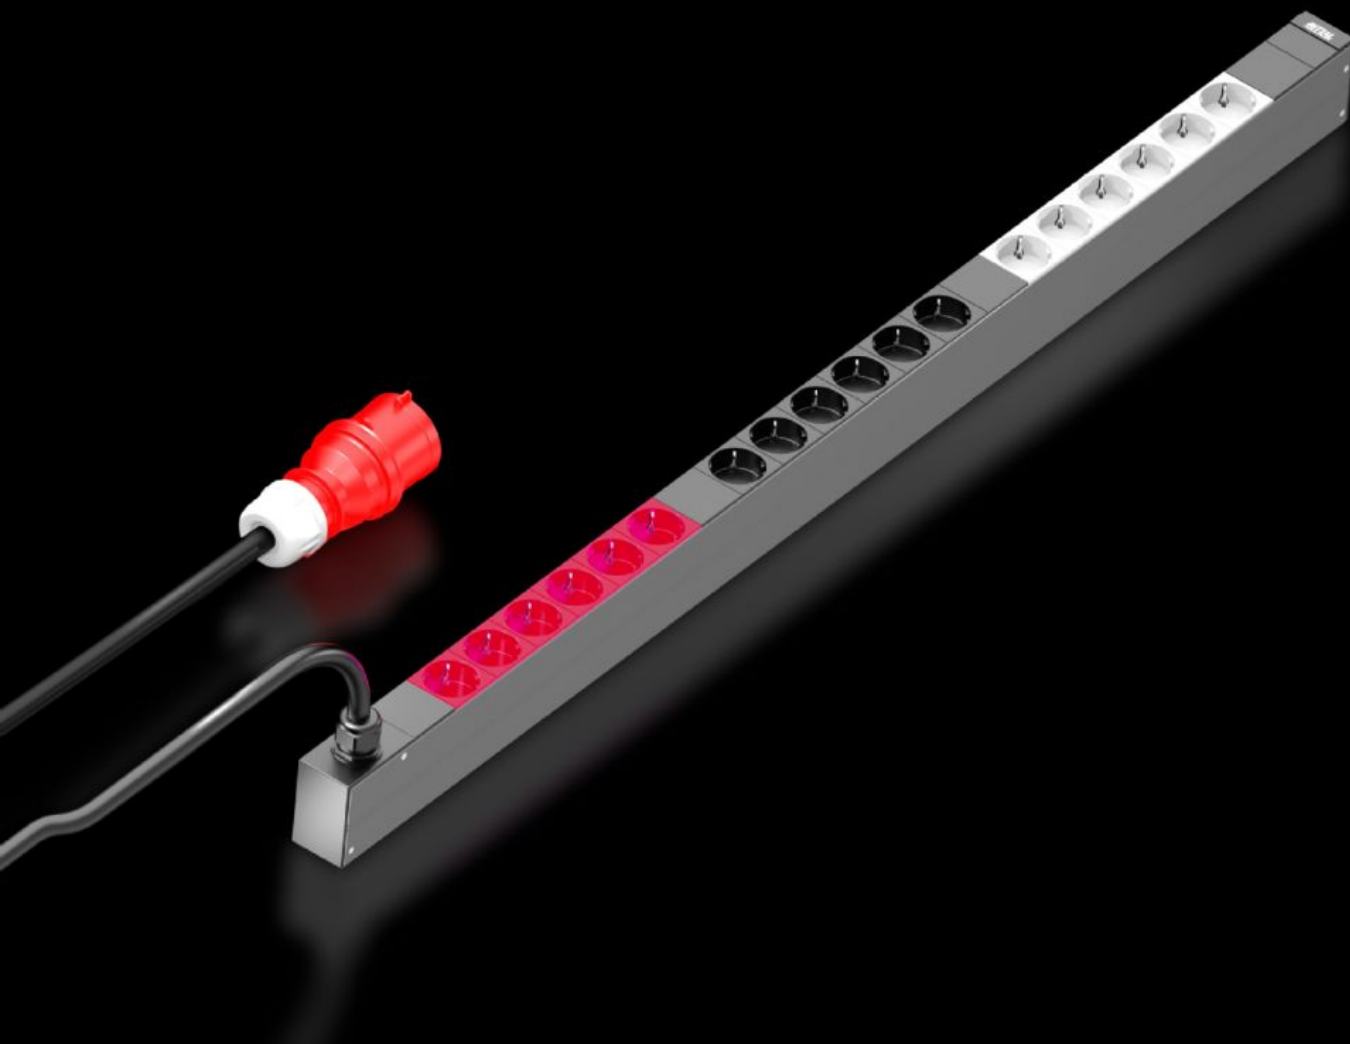

Rittal – The System.

Faster – better – everywhere.

DK 7979.133 PDU basic

Állapot: 2026.04.10. (Forrás: rittal.com/hu-hu)

ENCLOSURES

POWER DISTRIBUTION

CLIMATE CONTROL

IT INFRASTRUCTURE

SOFTWARE & SERVICES

FRIEDHELM LOH GROUP