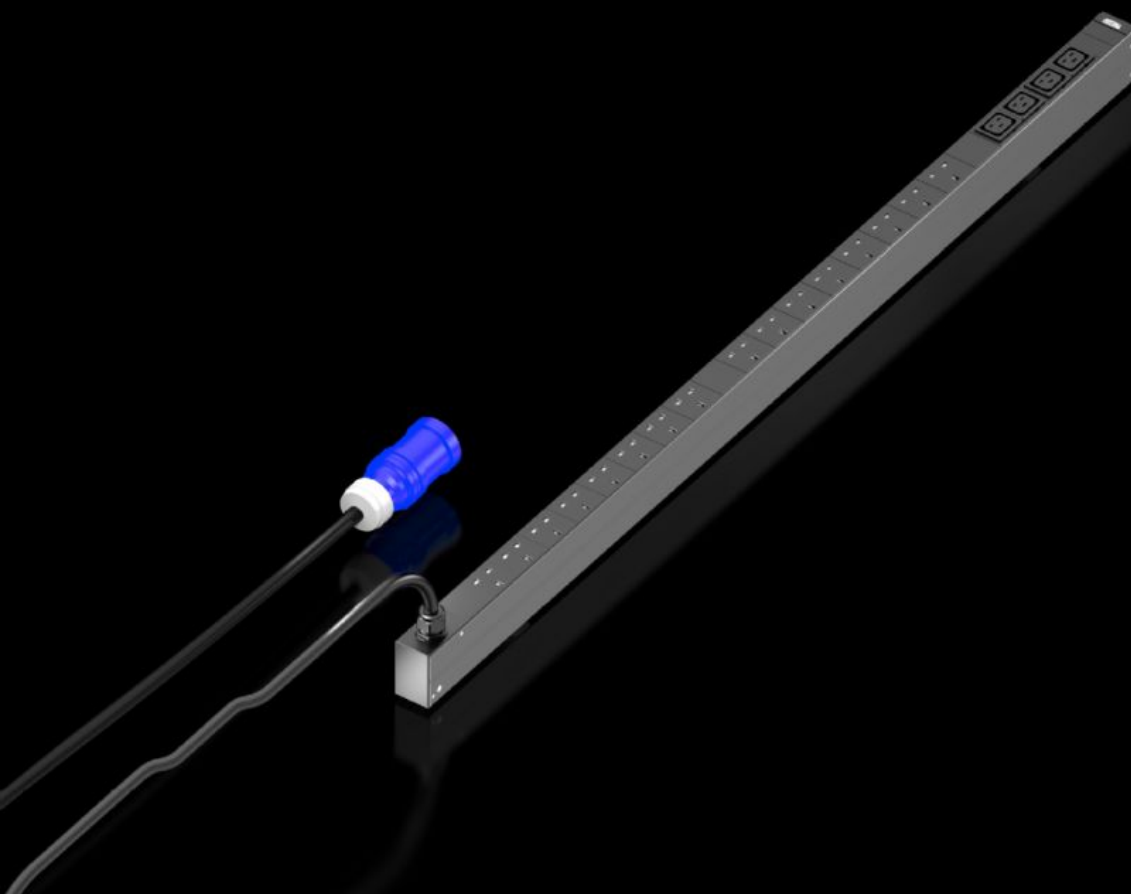

Rittal – The System.

Faster – better – everywhere.

DK 7979.814 PDU UK basic

Állapot: 2026.04.25. (Forrás: rittal.com/hu-hu)

ENCLOSURES

POWER DISTRIBUTION

CLIMATE CONTROL

IT INFRASTRUCTURE

SOFTWARE & SERVICES

FRIEDHELM LOH GROUP