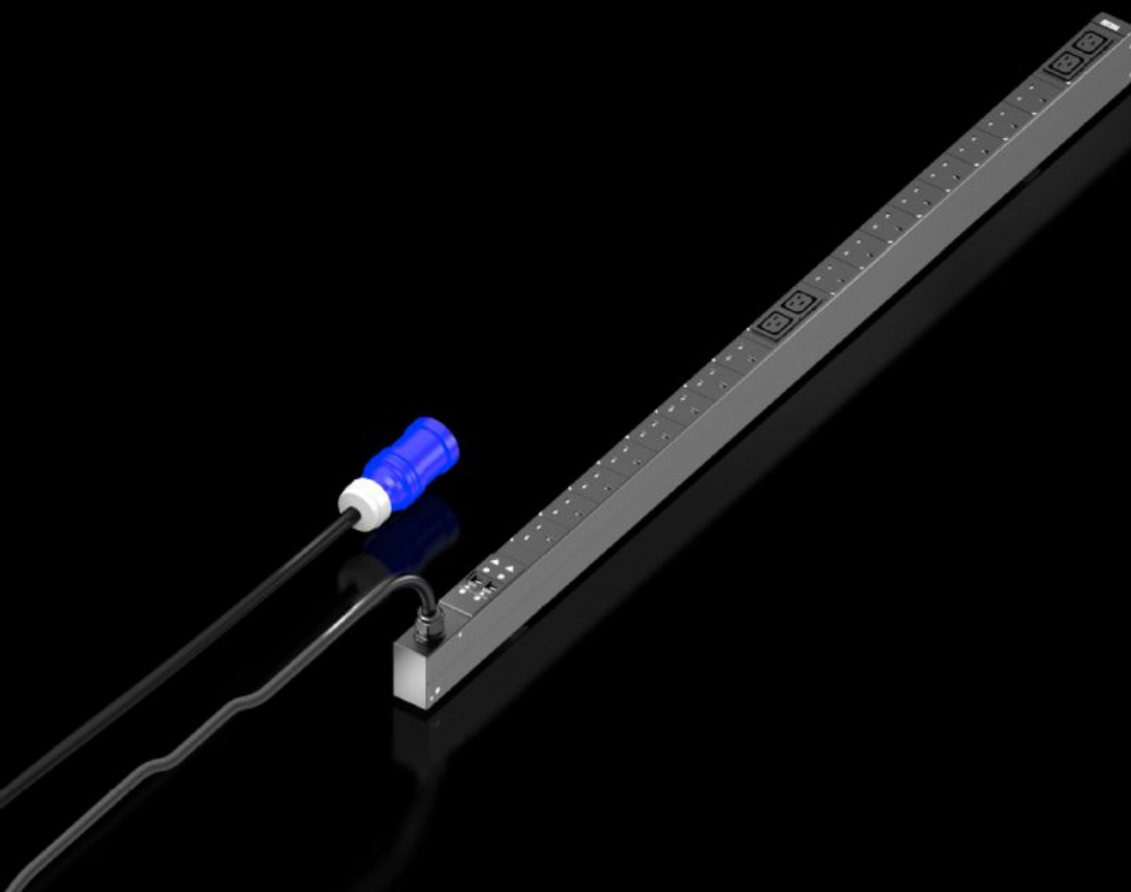

Rittal – The System.

Faster – better – everywhere.

DK 7979.815 PDU UK basic

Állapot: 2026.05.23. (Forrás: rittal.com/hu-hu)

ENCLOSURES

POWER DISTRIBUTION

CLIMATE CONTROL

IT INFRASTRUCTURE

SOFTWARE & SERVICES

FRIEDHELM LOH GROUP