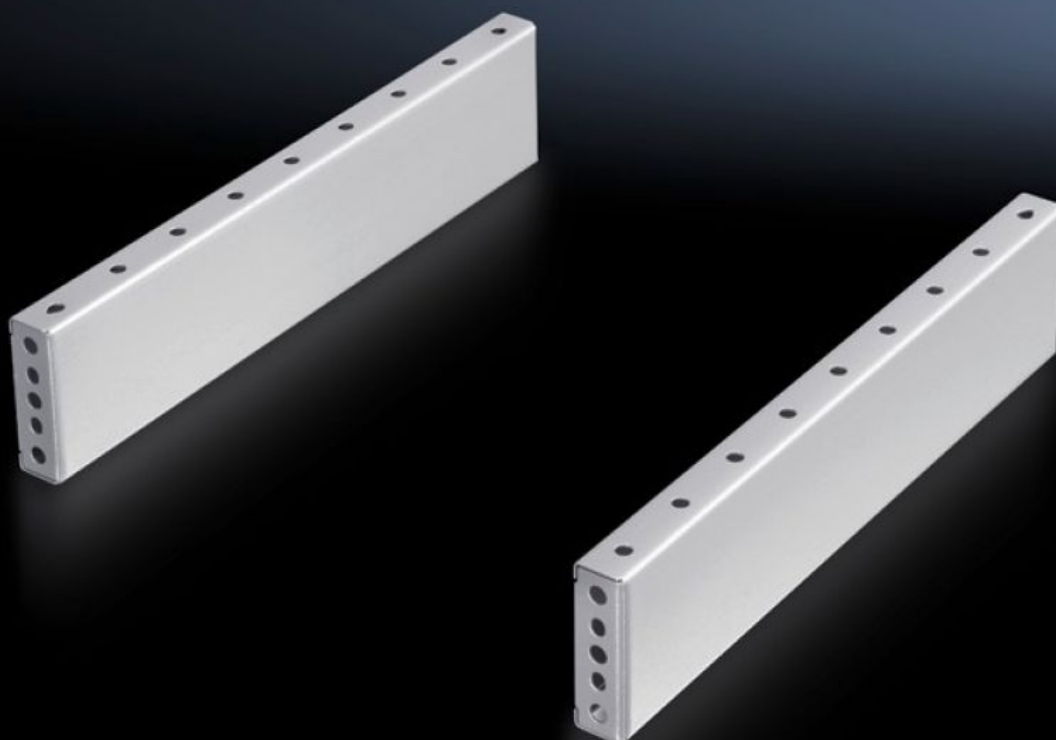

Rittal – The System.

Faster – better – everywhere.

TS 8601.015

Oldalsó lábazati takarólemez, 100 mm

Állapot: 2026.05.13. (Forrás: rittal.com/hu-hu)

ENCLOSURES

POWER DISTRIBUTION

CLIMATE CONTROL

IT INFRASTRUCTURE

SOFTWARE & SERVICES

FRIEDHELM LOH GROUP

TS 8601.015 - Oldalsó lábazati takarólemez, 100 mm nemesacél elülső és hátsó lábazati elemekhez

A lábazati elemek közé kell szerelni. 200 mm-es magasságnál két db 100 mm magas lábazati takarólemez is felhasználható. Az egymás mellé sorolt lábazati elemek rögzítéséhez a lábazati takarólemezek 90°-ban elforgatva is felszerelhetők.

Jellemzők

Cikkszám	TS 8601.015
Termékleírás	A lábazati elemek közé kell szerelni. 200 mm-es magasságnál két db 100 mm magas lábazati takarólemez is felhasználható.
Anyag	Acéllemez
Felület	Festett
Szín	RAL 7035
Egységcsomag	2 db lábazati takarólemez Rögzítési segédanyagokkal együtt
Szerelési utasítás	Az egymás mellé sorolt lábazati elemek rögzítéséhez az oldalsó, 100 mm-es lábazati takarólemezek 90°-ban elforgatva is felszerelhetők. Itt van szükség a lábazati sorolófülekre
Méret	Magasság: 100 mm
Használható	Házípus: TS: = 1.000 mm Házípus: SE Házípus: CM Házípus: TP Házípus: PC Házípus: IW Házípus: TS IT
Csomagolási egység	2 db
Nettó tömeg	3,442 kg
Vámtarifaszám	94039910
ECLASS 8.0	27182003

Jellemzők

Termékleírás

TS oldalsó takarólemezek, mag.: 100 mm, szél.: 1000 mm, RAL 7035, acéllemez