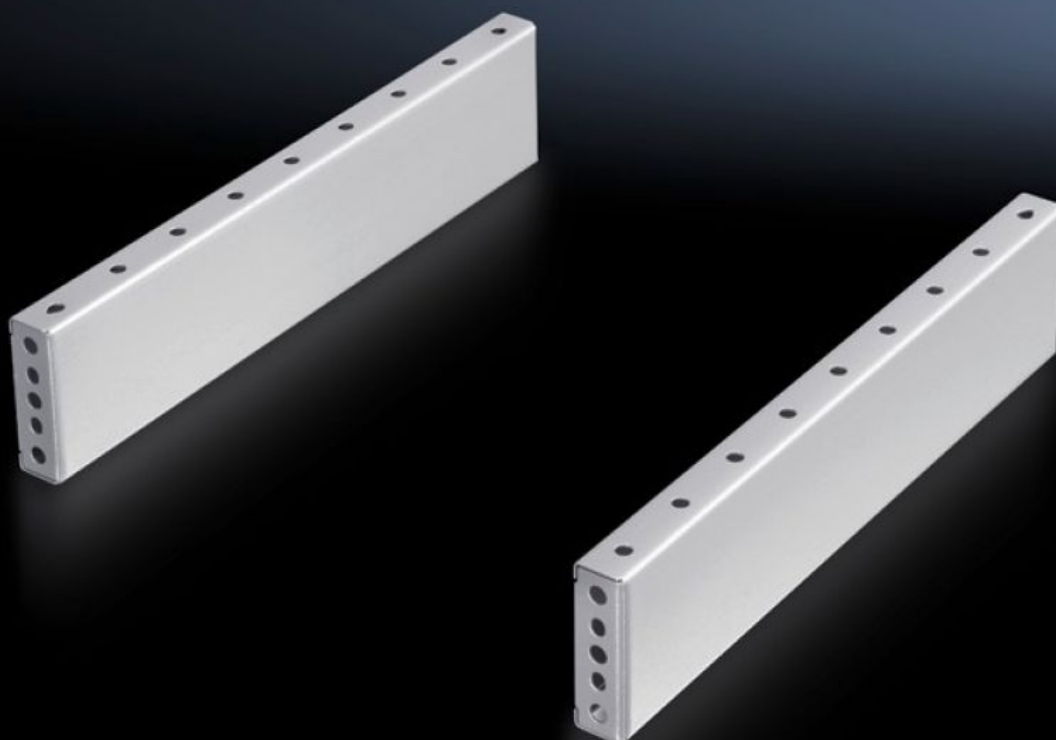

Rittal – The System.

Faster – better – everywhere.

TS 8601.085

Oldalsó lábazati takarólemez, 100 mm

Állapot: 2026.06.21. (Forrás: rittal.com/hu-hu)

ENCLOSURES

POWER DISTRIBUTION

CLIMATE CONTROL

IT INFRASTRUCTURE

SOFTWARE & SERVICES

FRIEDHELM LOH GROUP

TS 8601.085 - Oldalsó lábazati takarólemez, 100 mm nemesacél elülső és hátsó lábazati elemekhez

A lábazati elemek közé kell szerelni. 200 mm-es magasságnál két db 100 mm magas lábazati takarólemez is felhasználható. Az egymás mellé sorolt lábazati elemek rögzítéséhez a lábazati takarólemezek 90°-ban elforgatva is felszerelhetők.

Jellemzők

Cikkszám	TS 8601.085
Termékleírás	A lábazati elemek közé kell szerelni. 200 mm-es magasságnál két db 100 mm magas lábazati takarólemez is felhasználható.
Anyag	Acéllemez
Felület	Festett
Szín	RAL 7035
Egységcsomag	2 db lábazati takarólemez Rögzítési segédanyagokkal együtt
Szerelési utasítás	Az egymás mellé sorolt lábazati elemek rögzítéséhez az oldalsó, 100 mm-es lábazati takarólemezek 90°-ban elforgatva is felszerelhetők. Itt van szükség a lábazati sorolófülekre
Méret	Magasság: 100 mm
Használható	Házípus: TS: = 800 mm Házípus: SE Házípus: CM Házípus: TP Házípus: PC Házípus: IW Házípus: TS IT
Csomagolási egység	2 db
Nettó tömeg	2,8 kg
Bruttó tömeg	3,46 kg
Vámtarifaszám	94039910

Jellemzők

ECLASS 8.0

27182003

Termékleírás

TS oldalsó takarólemezek, mag.: 100 mm, szél.: 800 mm, RAL 7035, acéllemez