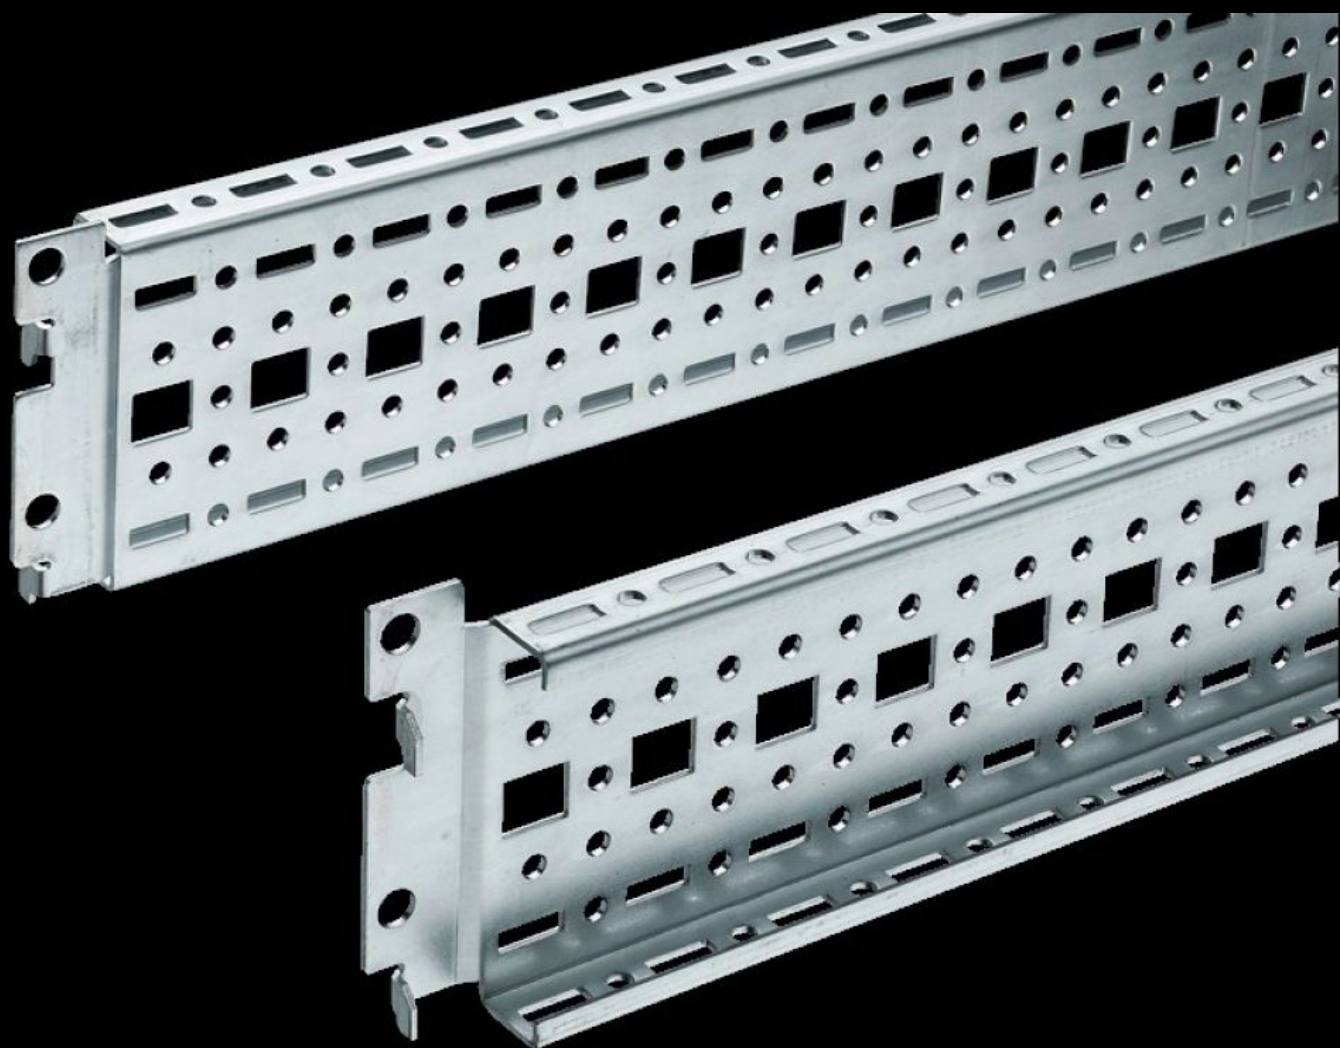

Rittal – The System.

Faster – better – everywhere.

TS 8612.120

17 x 73 mm-es TS rendszersín

Állapot: 2025.08.15. (Forrás: rittal.com/hu-hu)

ENCLOSURES

POWER DISTRIBUTION

CLIMATE CONTROL

IT INFRASTRUCTURE

SOFTWARE & SERVICES

FRIEDHELM LOH GROUP

TS 8612.120 - 17 x 73 mm-es TS rendszersín

Univerzális vázfelépítéshez és részszereléshez. Egyszerűen akassza be a furatokba, és rögzítse.

Jellemzők

Cikkszám	TS 8612.120
Kivitel	A külső szerelősíkhöz
Termékleírás	Univerzális vázfelépítéshez és részszereléshez. Egyszerűen akassza be a furatokba, és rögzítse.
Anyag	Acéllemez
Felület	Horganyzott
Egységcsomag	Rögzítőcsavarokkal együtt
Hossz	1 140 mm
Beépítési lehetőségek	A függőleges TS, VX SE szekrényprofilon: a belső szerelősíkoknál, körben, eltolt magasságban A vízszintes VX SE szekrényprofilra, felül mélységben TP rendszerekben a belső kiépítéshez használt sínek fölé: szélességben, a belső szerelősíkhöz Berendezéstálcák beépítőkészleteként TS-be, VX SE-be, egyszerűen be kell akasztani és rögzíteni
Szerelési utasítás	TP típusba történő beszerelésnél a belső kiépítéshez szükséges sínre van szükség
Használható	Házípus: VX SE TP PC IW Megfelelő az alábbi szélességhez/mélységhez: 1.200 mm