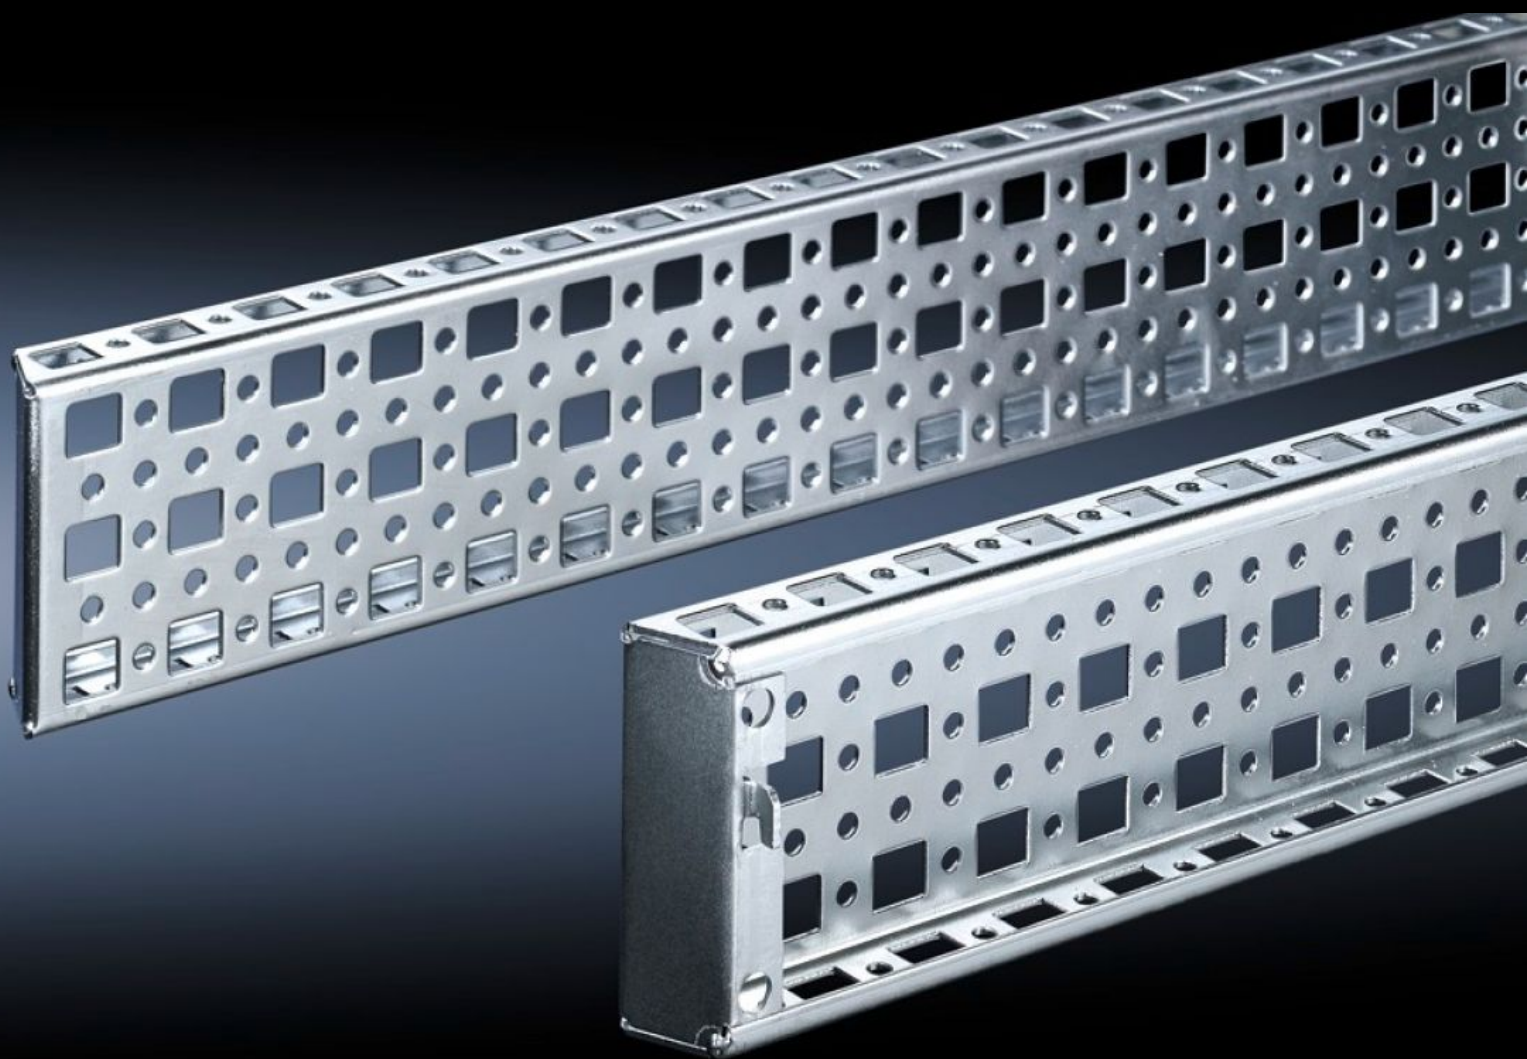

Rittal – The System.

Faster – better – everywhere.

TS 8612.520

23 x 73 mm-es TS rendszersín

Állapot: 2025.06.02. (Forrás: rittal.com/hu-hu)

ENCLOSURES

POWER DISTRIBUTION

CLIMATE CONTROL

IT INFRASTRUCTURE

SOFTWARE & SERVICES

FRIEDHELM LOH GROUP