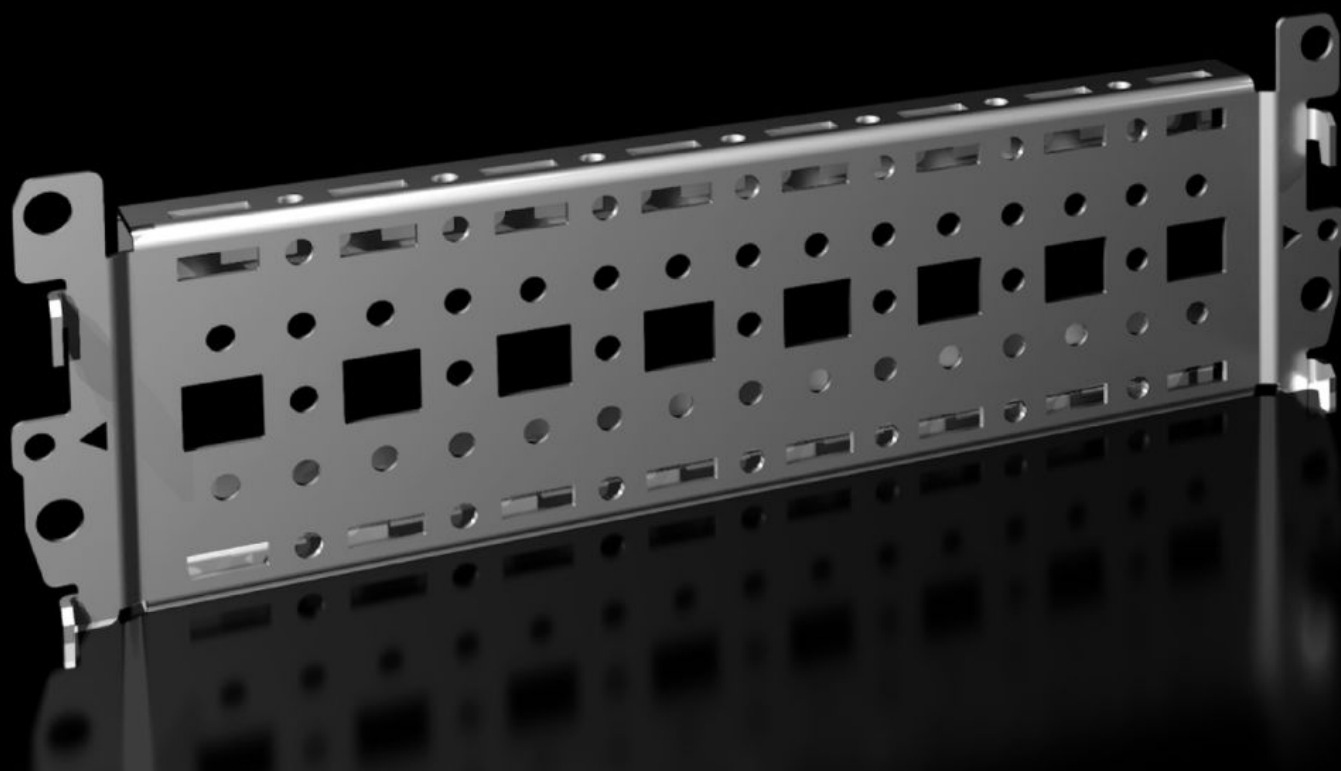

Rittal – The System.

Faster – better – everywhere.

VX 8617.000

18 x 64 mm-es rendszersín

Állapot: 2026.07.08. (Forrás: rittal.com/hu-hu)

ENCLOSURES

POWER DISTRIBUTION

CLIMATE CONTROL

IT INFRASTRUCTURE

SOFTWARE & SERVICES

FRIEDHELM LOH GROUP