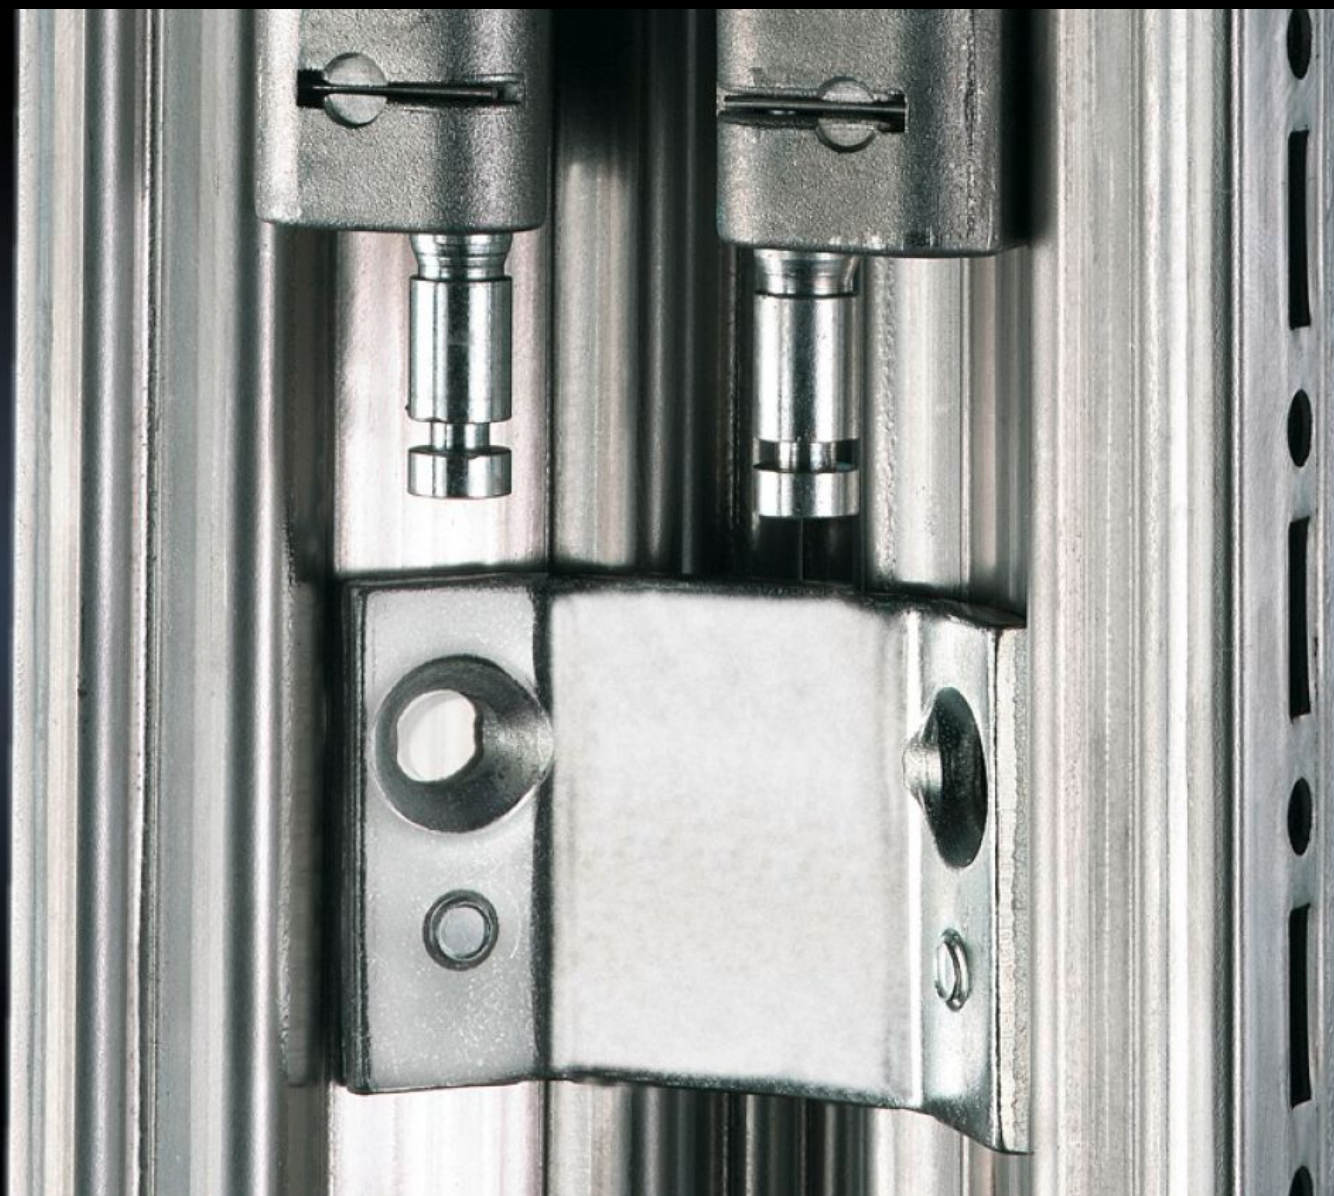

Rittal – The System.

Faster – better – everywhere.

TS 8700.000

Külső soroló-összekötő

Állapot: 2026.05.12. (Forrás: rittal.com/hu-hu)

ENCLOSURES

POWER DISTRIBUTION

CLIMATE CONTROL

IT INFRASTRUCTURE

SOFTWARE & SERVICES

FRIEDHELM LOH GROUP