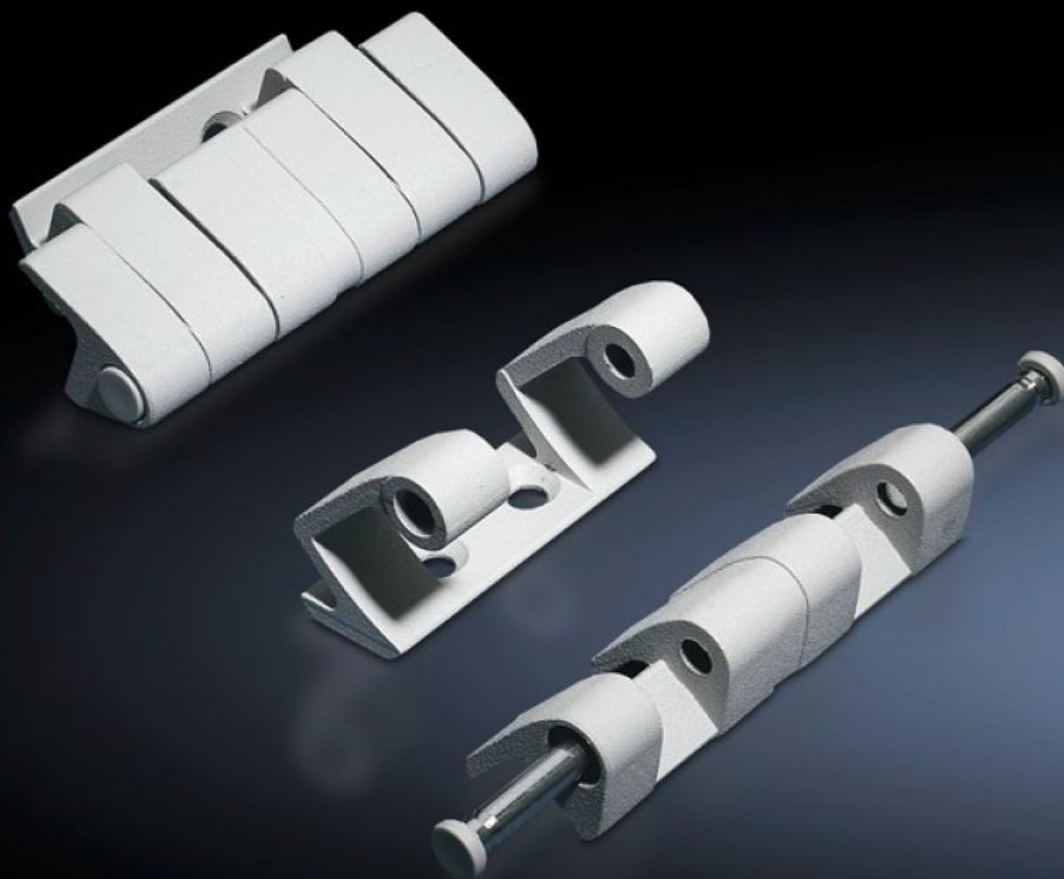

Rittal – The System.

Faster – better – everywhere.

SZ 8701.180 180°-os zsanér

Állapot: 2026.04.07. (Forrás: rittal.com/hu-hu)

ENCLOSURES

POWER DISTRIBUTION

CLIMATE CONTROL

IT INFRASTRUCTURE

SOFTWARE & SERVICES

FRIEDHELM LOH GROUP