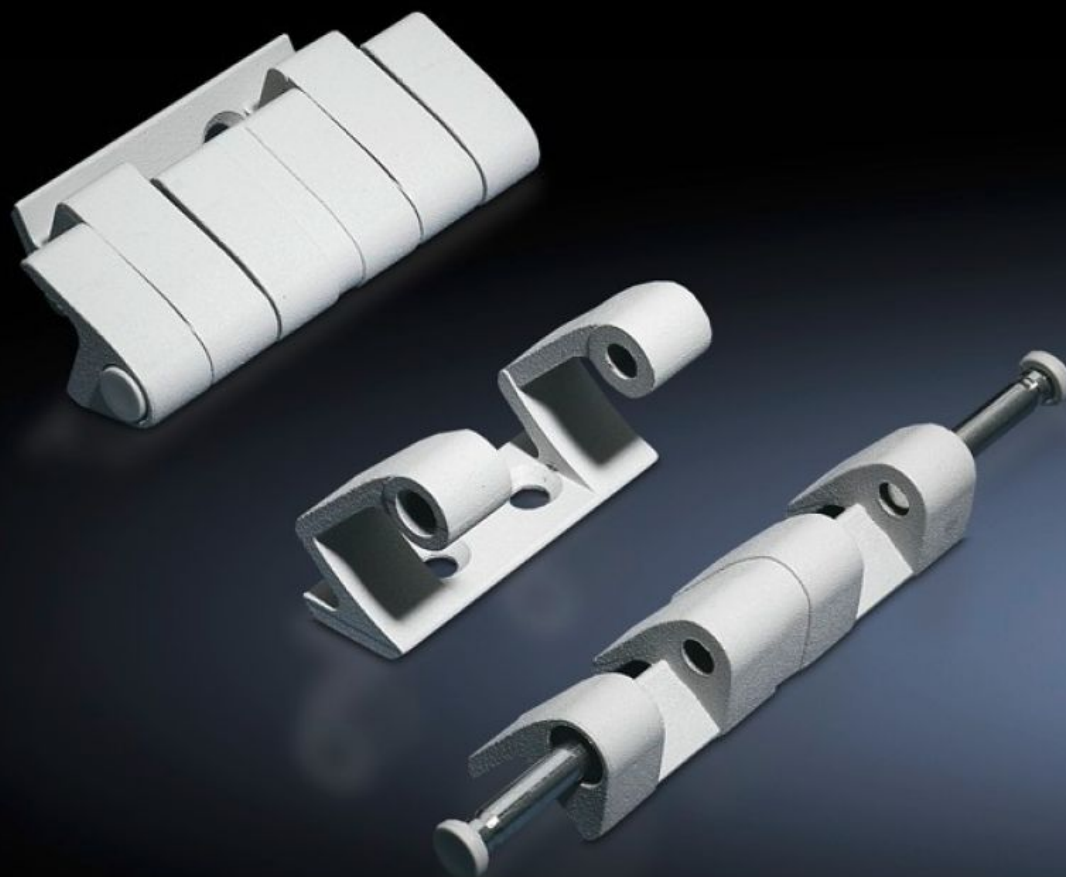

Rittal – The System.

Faster – better – everywhere.

SZ 8701.180 180°-os zsanér

Állapot: 2026.05.23. (Forrás: rittal.com/hu-hu)

ENCLOSURES

POWER DISTRIBUTION

CLIMATE CONTROL

IT INFRASTRUCTURE

SOFTWARE & SERVICES

FRIEDHELM LOH GROUP

SZ 8701.180 - 180°-os zsanér

Az ajtó nyitási szögének 180°-ra történő bővítéséhez

Jellemzők

Cikkszám	SZ 8701.180
Anyag	Cink présöntvény
Szín	Nikkelezett matt
Egységcsomag	Rögzítési segédanyagokkal együtt
Ajtó nyílásszög	180°
Megjegyzés	A szekrény védettsége csökkenhet. Az ajtórögzítés egy-egy szekrénysoron belül azonos.
Suitable for door variant	Acéllemez ajtó Nemesacél ajtó
Megfelelő a következő háztípusokhoz	TS VX SE
Csomagolási egység	4 db
Nettó tömeg	0,92 kg
Bruttó tömeg	0,964 kg
Vámtarifaszám	83021000
ETIM 9	EC001167
ECLASS 8.0	27409219
Termékleírás	TS 180°-os zsanér, TS, SE típushoz, ajtóváltozat: acéllemez és nemesacél ajtó, matt nikkelezett