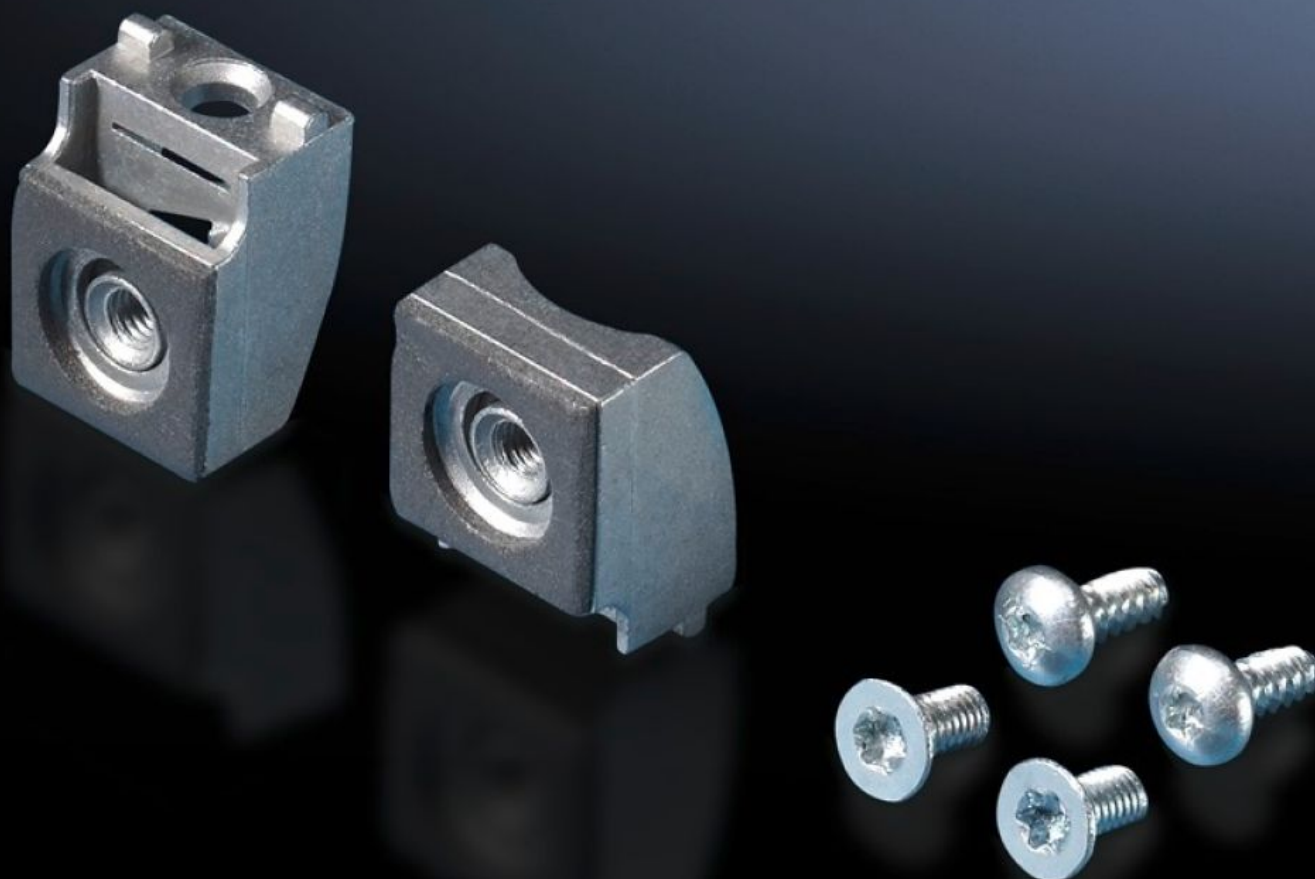

Rittal – The System.

Faster – better – everywhere.

TS 8800.071

Belső lapos elem tartó

Állapot: 2026.05.23. (Forrás: rittal.com/hu-hu)

ENCLOSURES

POWER DISTRIBUTION

CLIMATE CONTROL

IT INFRASTRUCTURE

SOFTWARE & SERVICES

FRIEDHELM LOH GROUP