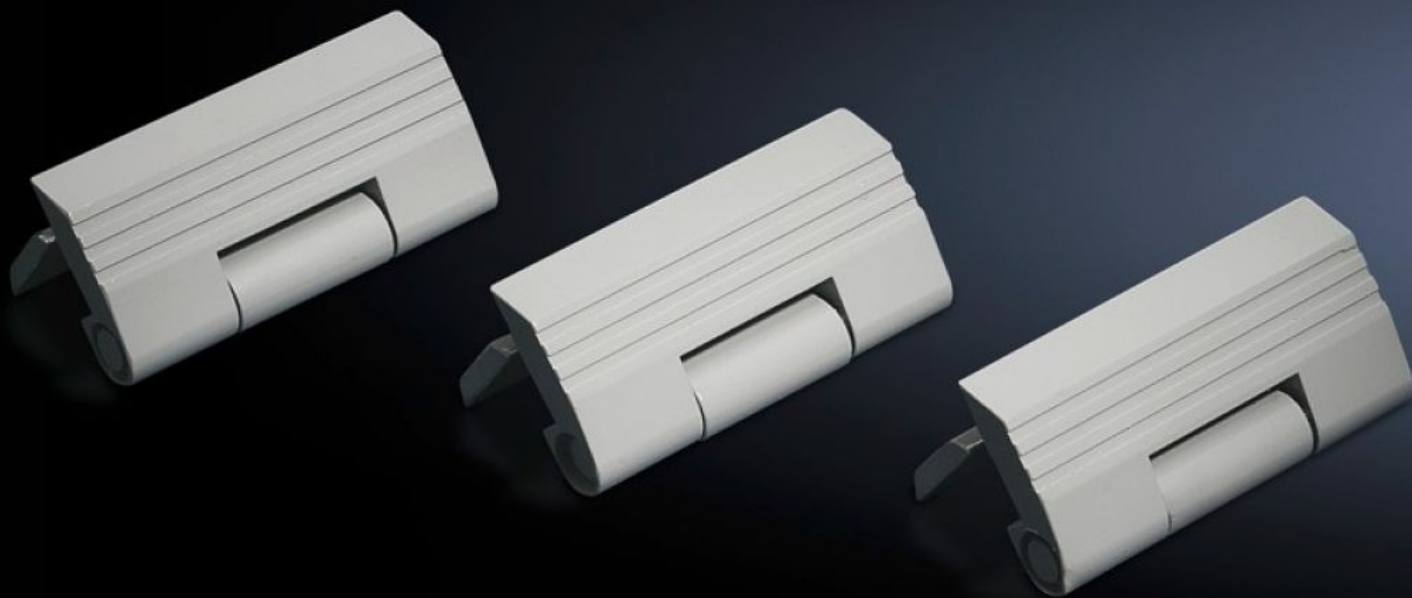

Rittal – The System.

Faster – better – everywhere.

TS 8800.110

Zsanér

Állapot: 2026.05.23. (Forrás: rittal.com/hu-hu)

ENCLOSURES

POWER DISTRIBUTION

CLIMATE CONTROL

IT INFRASTRUCTURE

SOFTWARE & SERVICES

FRIEDHELM LOH GROUP