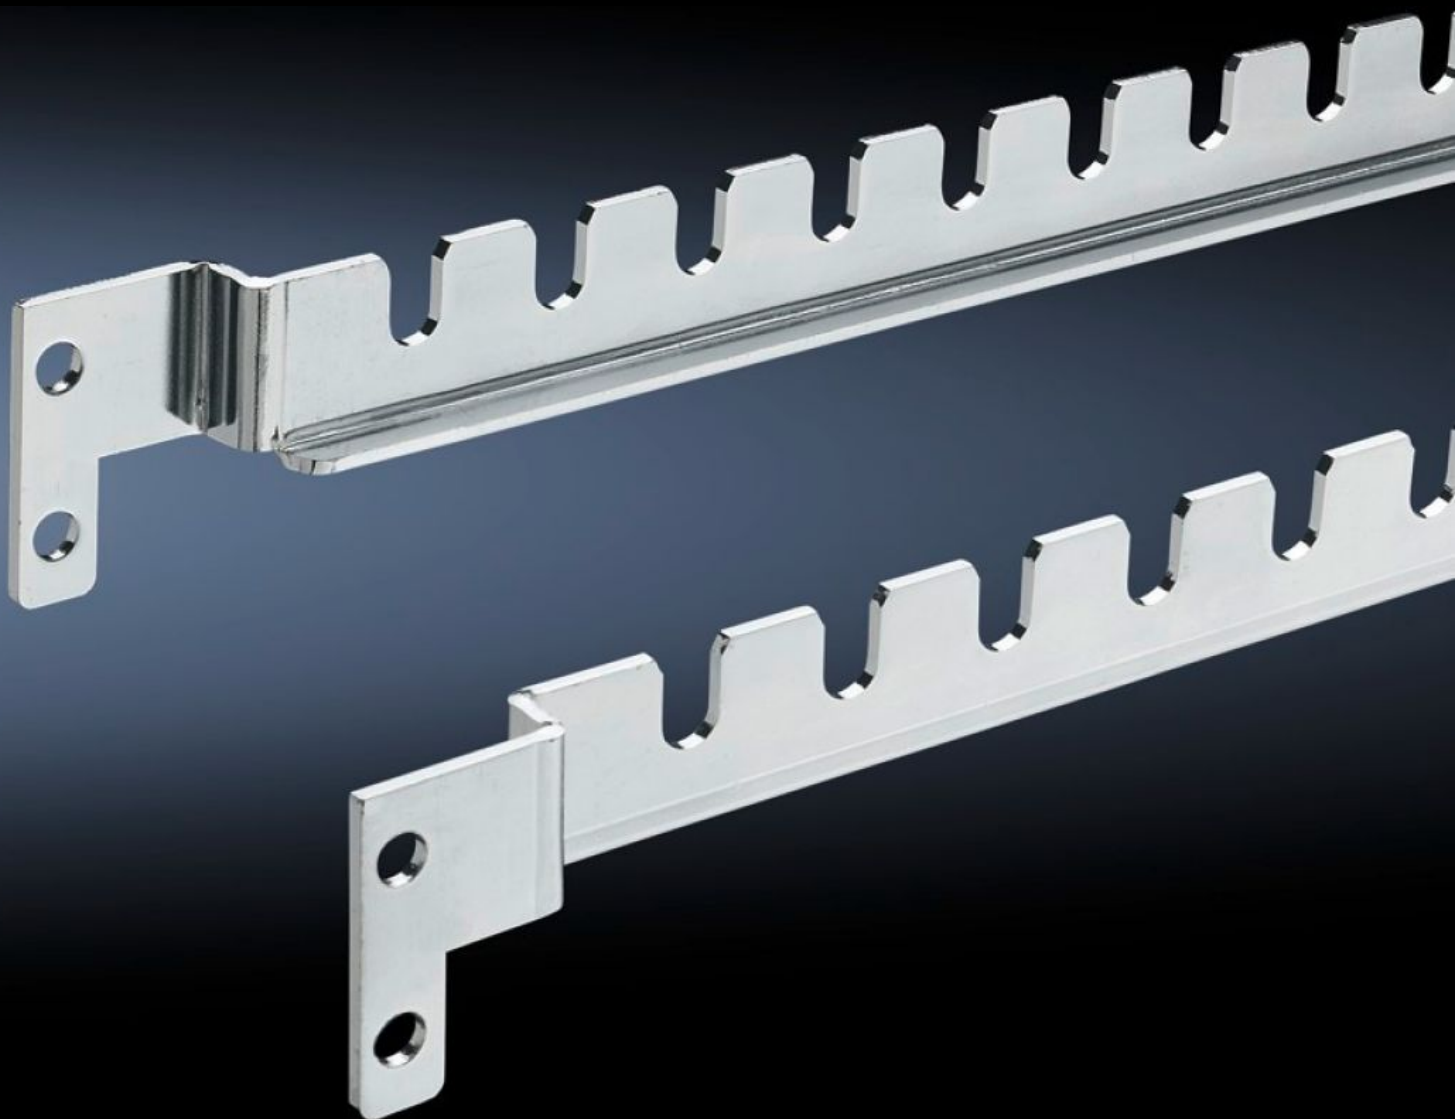

Rittal – The System.

Faster – better – everywhere.

TS 8800.180

**TS-bővítés kábelvezető
rendszerekhez**

Állapot: 2025.11.25. (Forrás: rittal.com/hu-hu)

ENCLOSURES

POWER DISTRIBUTION

CLIMATE CONTROL

IT INFRASTRUCTURE

SOFTWARE & SERVICES

FRIEDHELM LOH GROUP

TS 8800.180 - TS-bővítés kábelvezető rendszerekhez Adaptersín a Lütze LSC kábelvezető rendszerhez.

Jellemzők

Cikkszám	TS 8800.180
Egységcsomag	6 db illesztősín 24 db rugós szorítógyűrű 24 db lemezcsavar, 5,5 x 13 mm
Megjegyzés	Az LSC kábelezési rendszer rögzítő elemeit a csomag nem tartalmazza.
Megfelelő a következő háztípusokhoz	TS 8
Csomagolási egység	6 db
Nettó tömeg	2.508
Bruttó tömeg	2.7
Vámtarifaszám	73269098
EAN	4028177212541
ETIM 9	EC002625
ECLASS 8.0	27189234