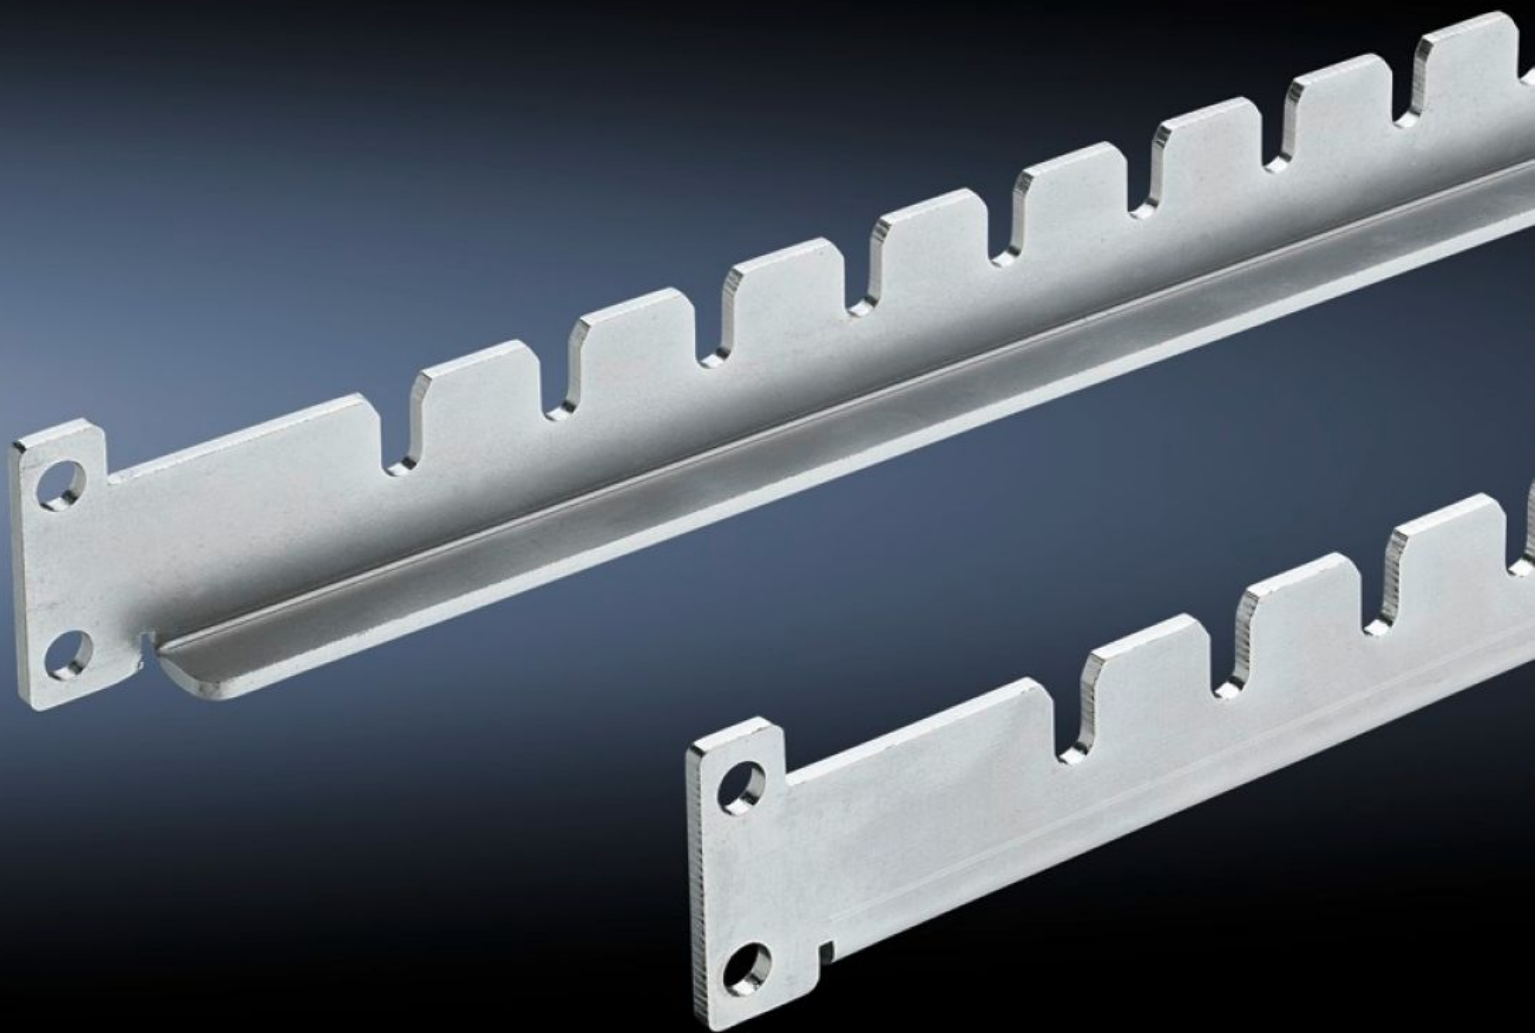

**Rittal – The System.**

Faster – better – everywhere.

**TS 8800.240**

**Beépítőkészlet a Moeller MR 25  
kábelvezető rendszerhez**

Állapot: 2026.05.23. (Forrás: [rittal.com/hu-hu](http://rittal.com/hu-hu))

# TS 8800.240 - Beépítőkészlet a Moeller MR 25 kábelvezető rendszerhez

Illesztősín Moeller MR 25 kábelvezető rendszerhez.

## Jellemzők

|                                     |   |
|-------------------------------------|---|
| Cikkszám                            | TS 8800.240   |
| Egységcsomag                        | 1 készlet = 2 rögzítő szögidom, 4 rögzítősín és rögzítési segédanyagok. |
| Megfelelő a következő háztípusokhoz | TS 8  |
| Csomagolási egység                  | 1 készlet   |
| Nettó tömeg                         | 0,95 kg   |
| Bruttó tömeg                        | 1,15 kg   |
| Vámtarifaszám                       | 73269098  |
| ETIM 9                              | EC002625  |
| ECLASS 8.0                          | 27189234  |