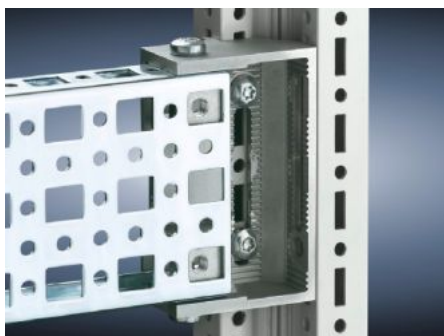

Rittal – The System.

Faster – better – everywhere.

TS 8800.330 TS kombinált tartóelem

Állapot: 2026.05.23. (Forrás: rittal.com/hu-hu)

ENCLOSURES

POWER DISTRIBUTION

CLIMATE CONTROL

IT INFRASTRUCTURE

SOFTWARE & SERVICES

FRIEDHELM LOH GROUP

TS 8800.330 - TS kombinált tartóelem

23 x 73 mm-es szerelősínek vagy 23 x 23 mm-es szerelősínek rögzítéséhez.

Jellemzők

Cikkszám	TS 8800.330
Termékleírás	23 x 73 mm-es szerelősínek vagy 23 x 23 mm-es szerelősínek rögzítéséhez.
Anyag	Cink présöntvény
Egységcsomag	1 készlet = 1 kombinált tartóelem, 1 rögzítőelem, 3 lemezcsavar, 5,5 x 13 mm-es
Beépítési lehetőségek	A függőleges TS szekrényprofilra (25 mm-es méretraszterben, 2 mm-es lépésekben) A vízszintes VX SE szekrényprofilra, felül szélességben
Megfelelő a következő háztípusokhoz	TS VX SE
Csomagolási egység	6 db
Nettó tömeg	0,93 kg
Bruttó tömeg	1,12 kg
Vámtarifaszám	83024900
ETIM 9	EC002625
ECLASS 8.0	27189234
Termékleírás	TS tartókeret, PS 23 x 73 mm-es szerelősínek vagy PS 23 x 23 mm-es szerelősínek közvetlen TS profilra rögzítéséhez