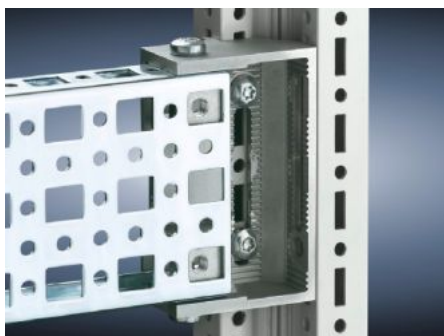

Rittal – The System.

Faster – better – everywhere.

TS 8800.330 TS kombinált tartóelem

Állapot: 2026.07.08. (Forrás: rittal.com/hu-hu)

ENCLOSURES

POWER DISTRIBUTION

CLIMATE CONTROL

IT INFRASTRUCTURE

SOFTWARE & SERVICES

FRIEDHELM LOH GROUP

TS 8800.330 - TS kombinált tartóelem

23 x 73 mm-es szerelősínek vagy 23 x 23 mm-es szerelősínek rögzítéséhez.

Jellemzők

Cikkszám	TS 8800.330
Termékleírás	23 x 73 mm-es szerelősínek vagy 23 x 23 mm-es szerelősínek rögzítéséhez.
Anyag	Cink présöntvény
Egységcsomag	1 készlet = 1 kombinált tartóelem, 1 rögzítőelem, 3 lemezcsavar, 5,5 x 13 mm-es
Beépítési lehetőségek	A függőleges TS szekrényprofilra (25 mm-es méretraszterben, 2 mm-es lépésekben) A vízszintes VX SE szekrényprofilra, felül szélességben
Megfelelő a következő háztípusokhoz	TS VX SE
Csomagolási egység	6 db
Nettó tömeg	0,93 kg
Bruttó tömeg	1,12 kg
Vámtarifaszám	83024900
ETIM 9	EC002625
ECLASS 8.0	27189234
Termékleírás	TS tartókeret, PS 23 x 73 mm-es szerelősínek vagy PS 23 x 23 mm-es szerelősínek közvetlen TS profilra rögzítéséhez