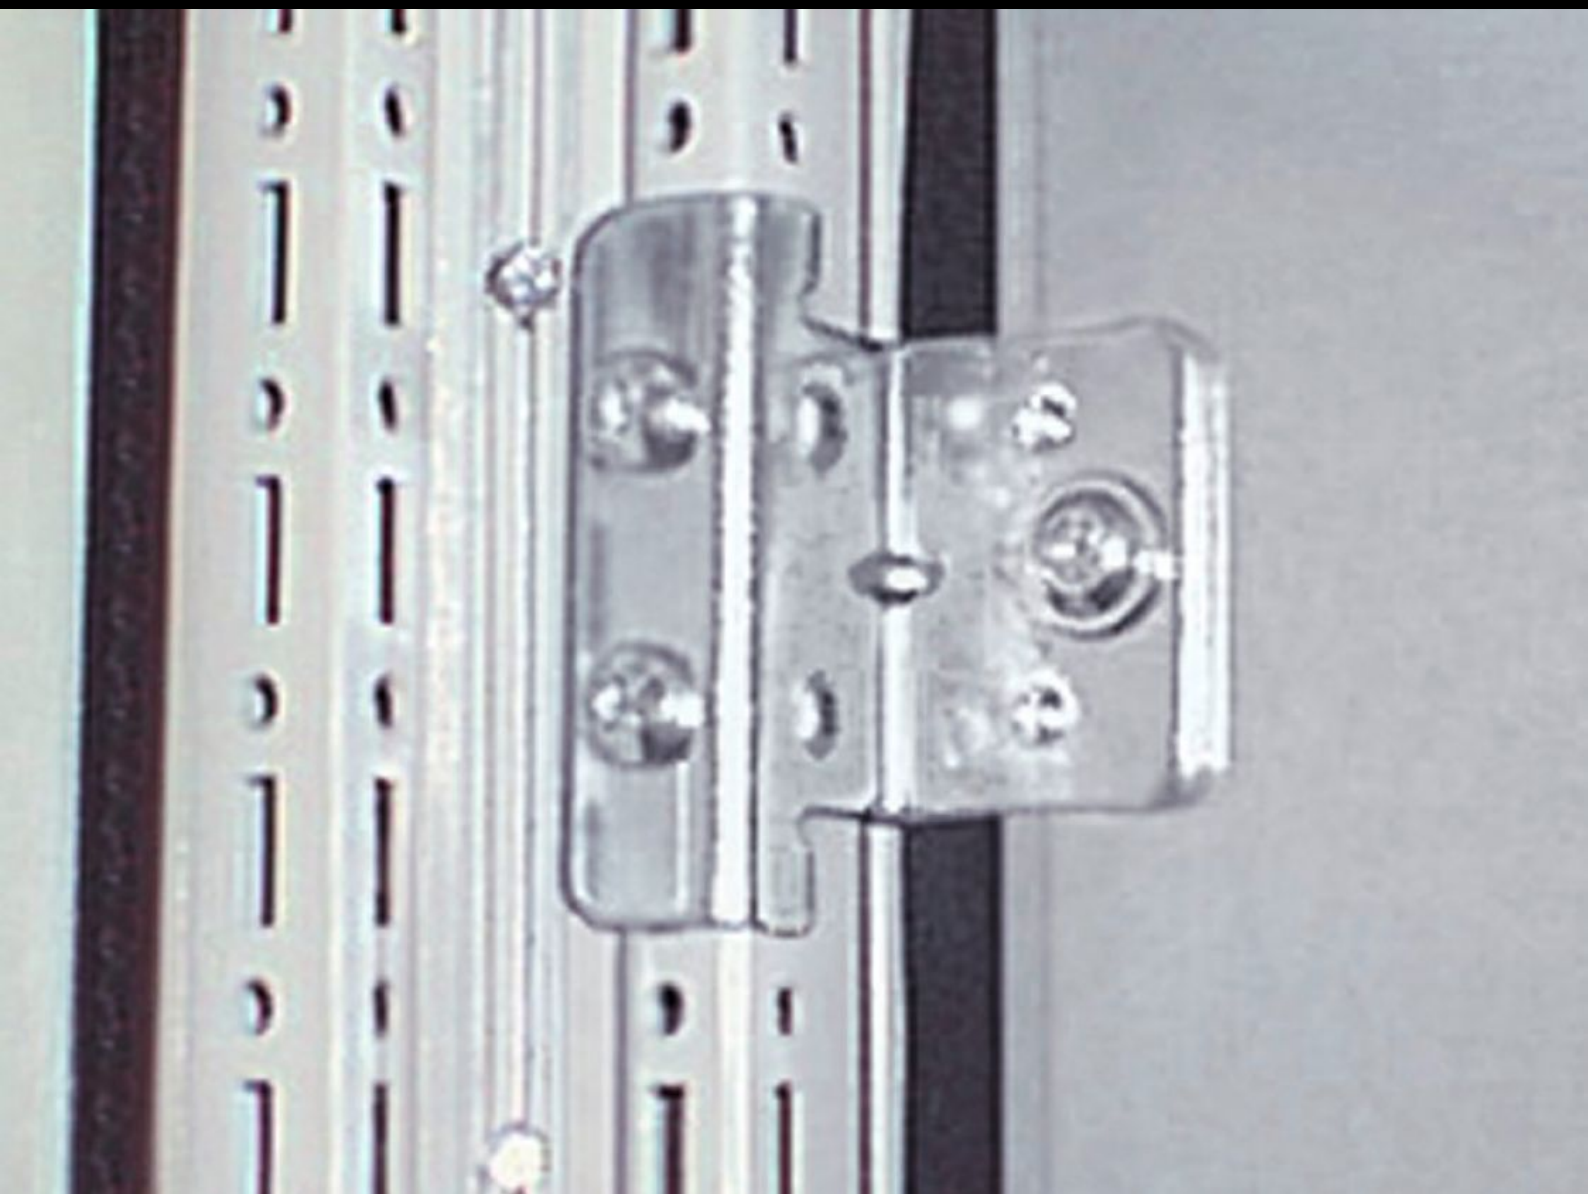

Rittal – The System.

Faster – better – everywhere.

TS 8800.470

Függőleges sorolórögztítés

Állapot: 2026.02.08. (Forrás: rittal.com/hu-hu)

ENCLOSURES

POWER DISTRIBUTION

CLIMATE CONTROL

IT INFRASTRUCTURE

SOFTWARE & SERVICES

FRIEDHELM LOH GROUP