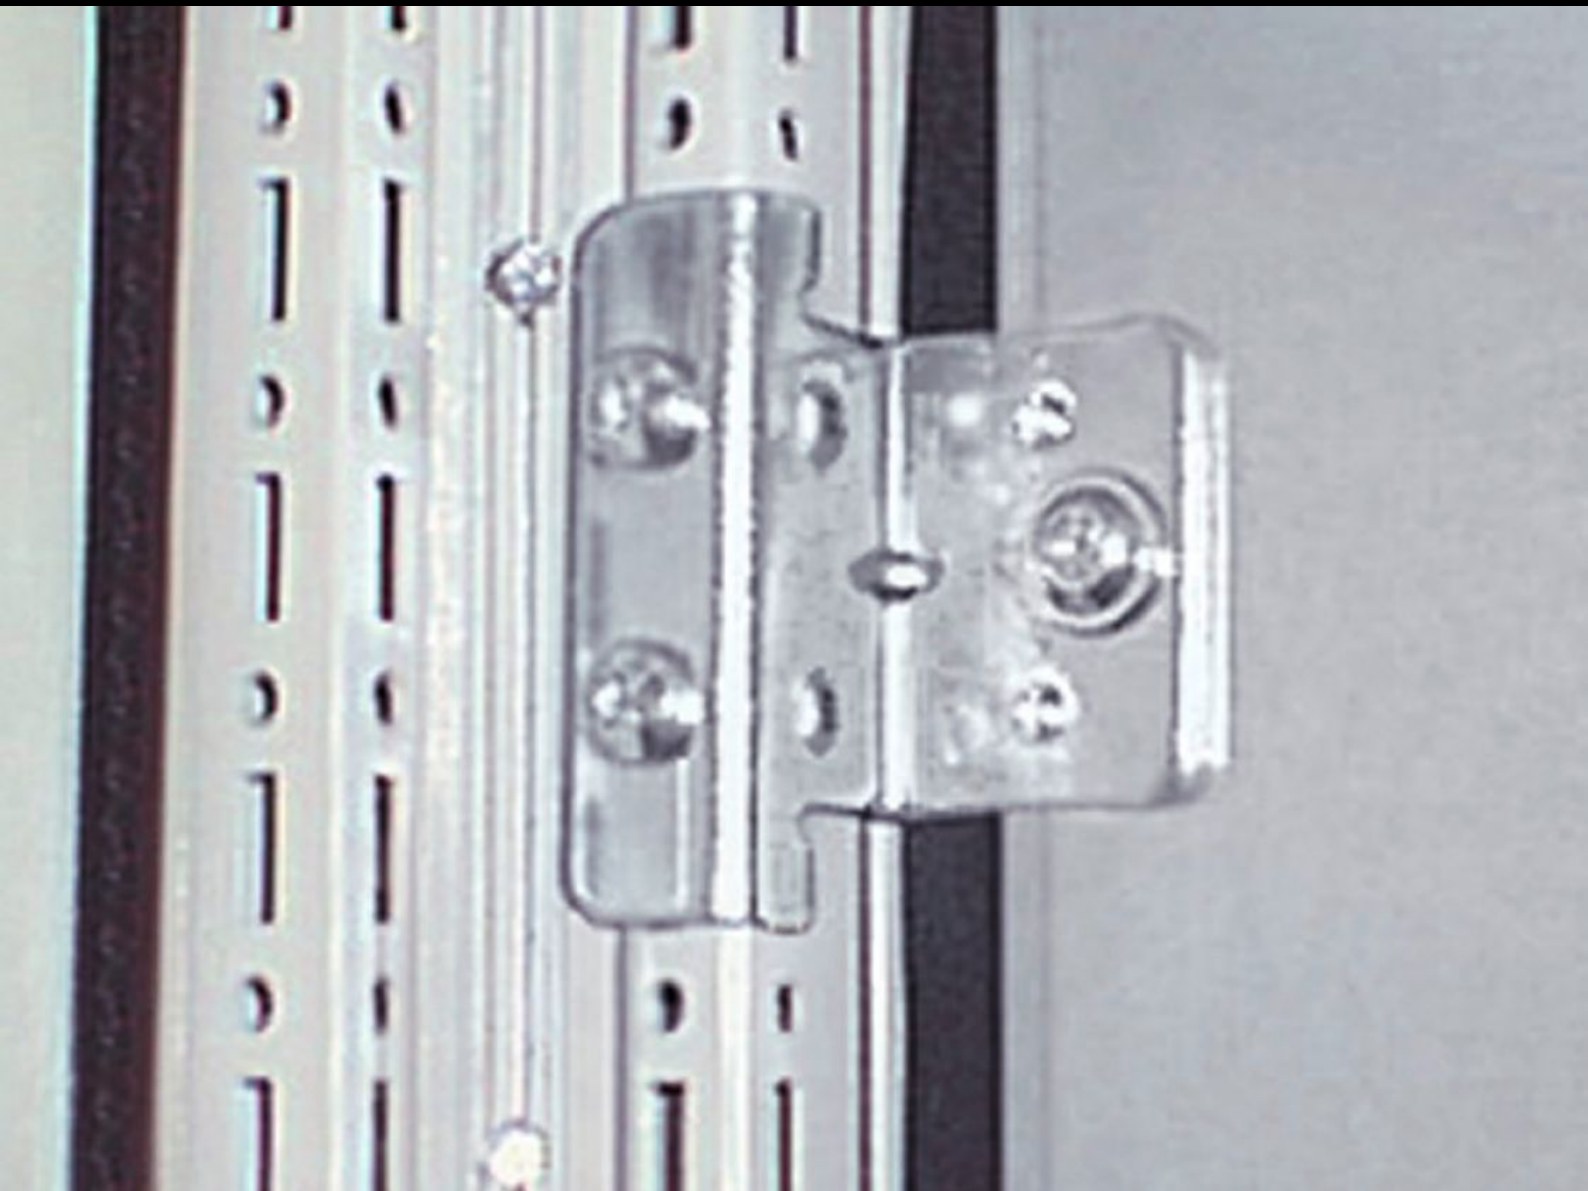

Rittal – The System.

Faster – better – everywhere.

TS 8800.470

Függőleges sorolórögzítés

Állapot: 2026.04.18. (Forrás: rittal.com/hu-hu)

ENCLOSURES

POWER DISTRIBUTION

CLIMATE CONTROL

IT INFRASTRUCTURE

SOFTWARE & SERVICES

FRIEDHELM LOH GROUP