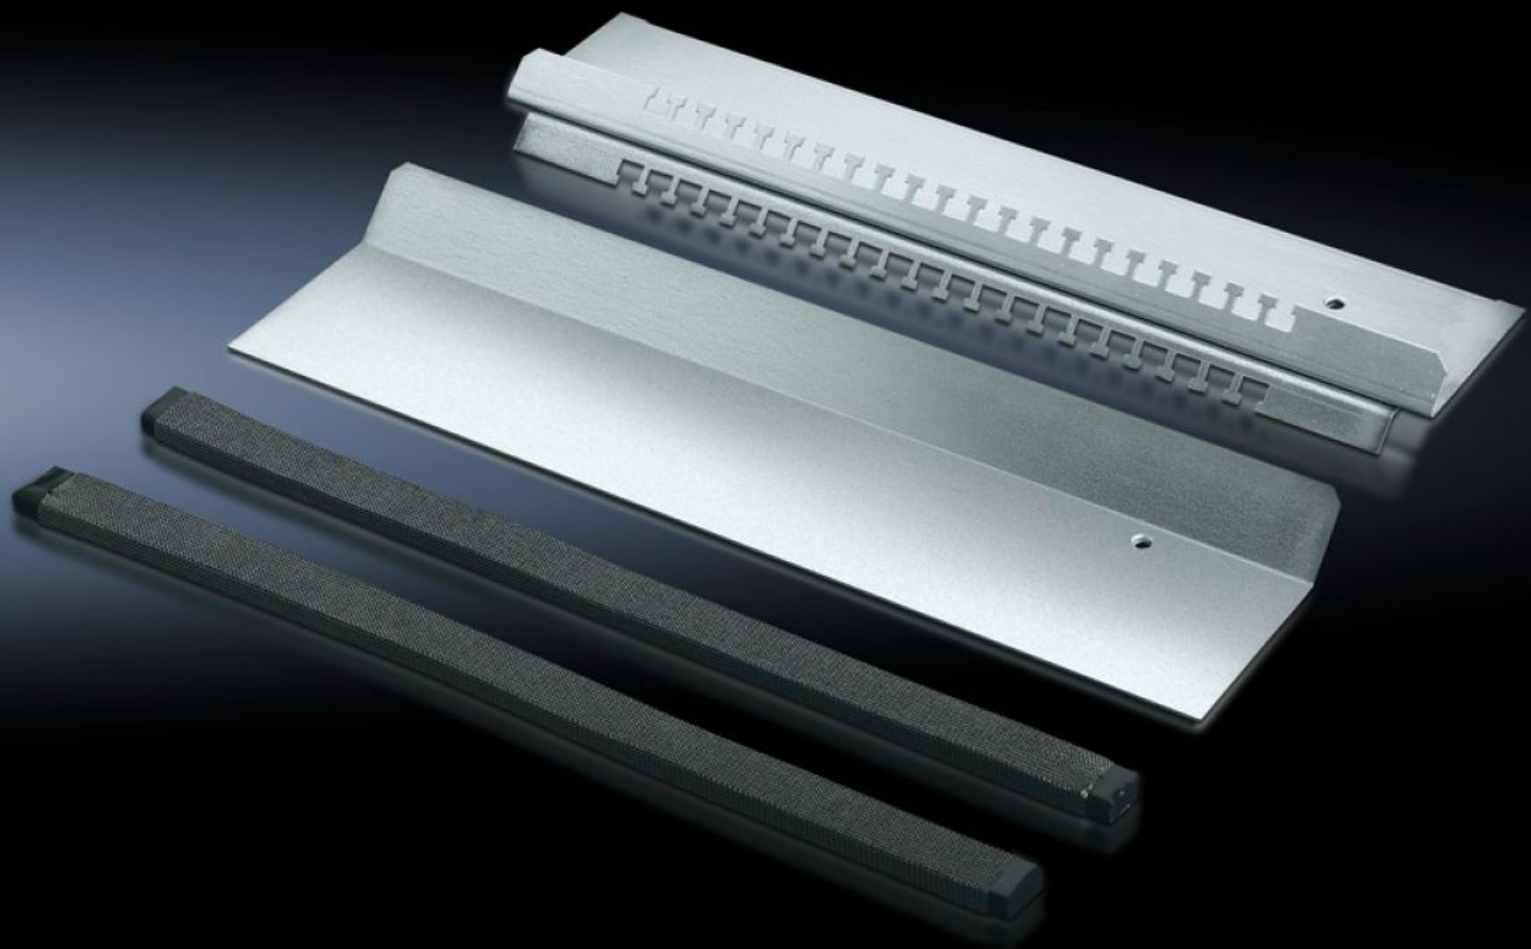

Rittal – The System.

Faster – better – everywhere.

TS 8800.600 EMC fenéklemez

Állapot: 2026.06.26. (Forrás: rittal.com/hu-hu)

ENCLOSURES

POWER DISTRIBUTION

CLIMATE CONTROL

IT INFRASTRUCTURE

SOFTWARE & SERVICES

FRIEDHELM LOH GROUP

TS 8800.600 - EMC fenéklemez

Max. 20 mm átmérőjű árnyékolt kábelekhez, szériakivitelű fenéklemezek esetén.

Jellemzők

Cikkszám	TS 8800.600
Termékleírás	20 mm átmérőjű árnyékolt kábelekhez. A kombinált EMC érintkező és kábelrögzítő kis ellenállású érintkezést biztosít a fenéklemez és a kábelárnyékolás között. Az összes, 400, 500, 600 és 800 mm mély szekrényhez, széria-kivitelű fenéklemezzel együtt.
Anyag	Acéllemez
Felület	Horganyzott
Egységcsomag	Kábeltartó lécszalagkalapácsfej-stancolással 1 db csúsztatható fenéklemez 2 db EMC-tömítés
Megjegyzés a cikkszámhoz	Csak a szekrény egyik feléhez
Használható	Házípus: TS Szélesség: = 1.000 mm
Megjegyzés	Szabványos IP védettség nem lehetséges
Csomagolási egység	1 db
Nettó tömeg	1,438 kg
Bruttó tömeg	1,66 kg
Vámtarifaszám	94039910
ECLASS 8.0	27189261
Termékleírás	EMV FENÉKLEMEZ, 1000mm