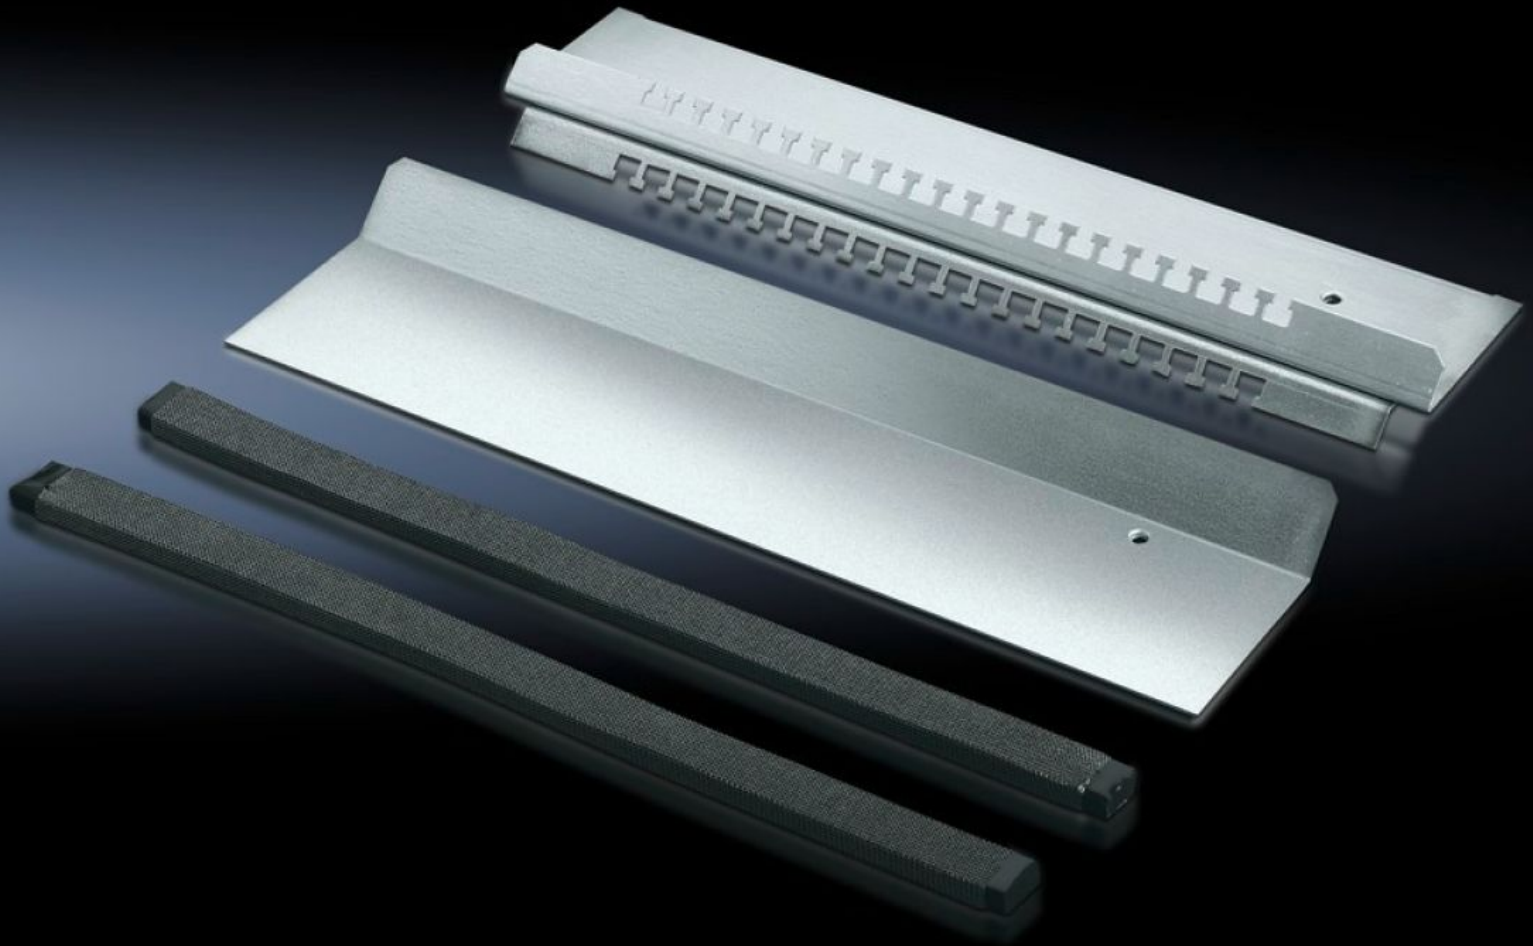

Rittal – The System.

Faster – better – everywhere.

TS 8800.600 EMC fenéklemez

Állapot: 2026.01.30. (Forrás: rittal.com/hu-hu)

ENCLOSURES

POWER DISTRIBUTION

CLIMATE CONTROL

IT INFRASTRUCTURE

SOFTWARE & SERVICES

FRIEDHELM LOH GROUP

TS 8800.600 - EMC fenéklemez

Max. 20 mm átmérőjű árnyékolt kábelekhez, szériakivitelű fenéklemezek esetén.

Jellemzők

Cikkszám	TS 8800.600
Termékleírás	20 mm átmérőjű árnyékolt kábelekhez. A kombinált EMC érintkező és kábelrögzítő kis ellenállású érintkezést biztosít a fenéklemez és a kábelárnyékolás között. Az összes, 400, 500, 600 és 800 mm mély szekrényhez, széria-kivitelű fenéklemezzel együtt.
Anyag	Acéllemez
Felület	Horganyzott
Egységcsomag	Kábeltartó lécszalagkalapácsfej-stancolással 1 db csúsztatható fenéklemez 2 db EMC-tömítés
Megjegyzés a cikkszámhoz	Csak a szekrény egyik feléhez
Használható	Házípus: TS Szélesség: = 1.000 mm
Megjegyzés	Szabványos IP védettség nem lehetséges
Csomagolási egység	1 db
Nettó tömeg	1.438
Bruttó tömeg	1.66
Vámtarifaszám	94039910
EAN	4028177214903
ECLASS 8.0	27189261