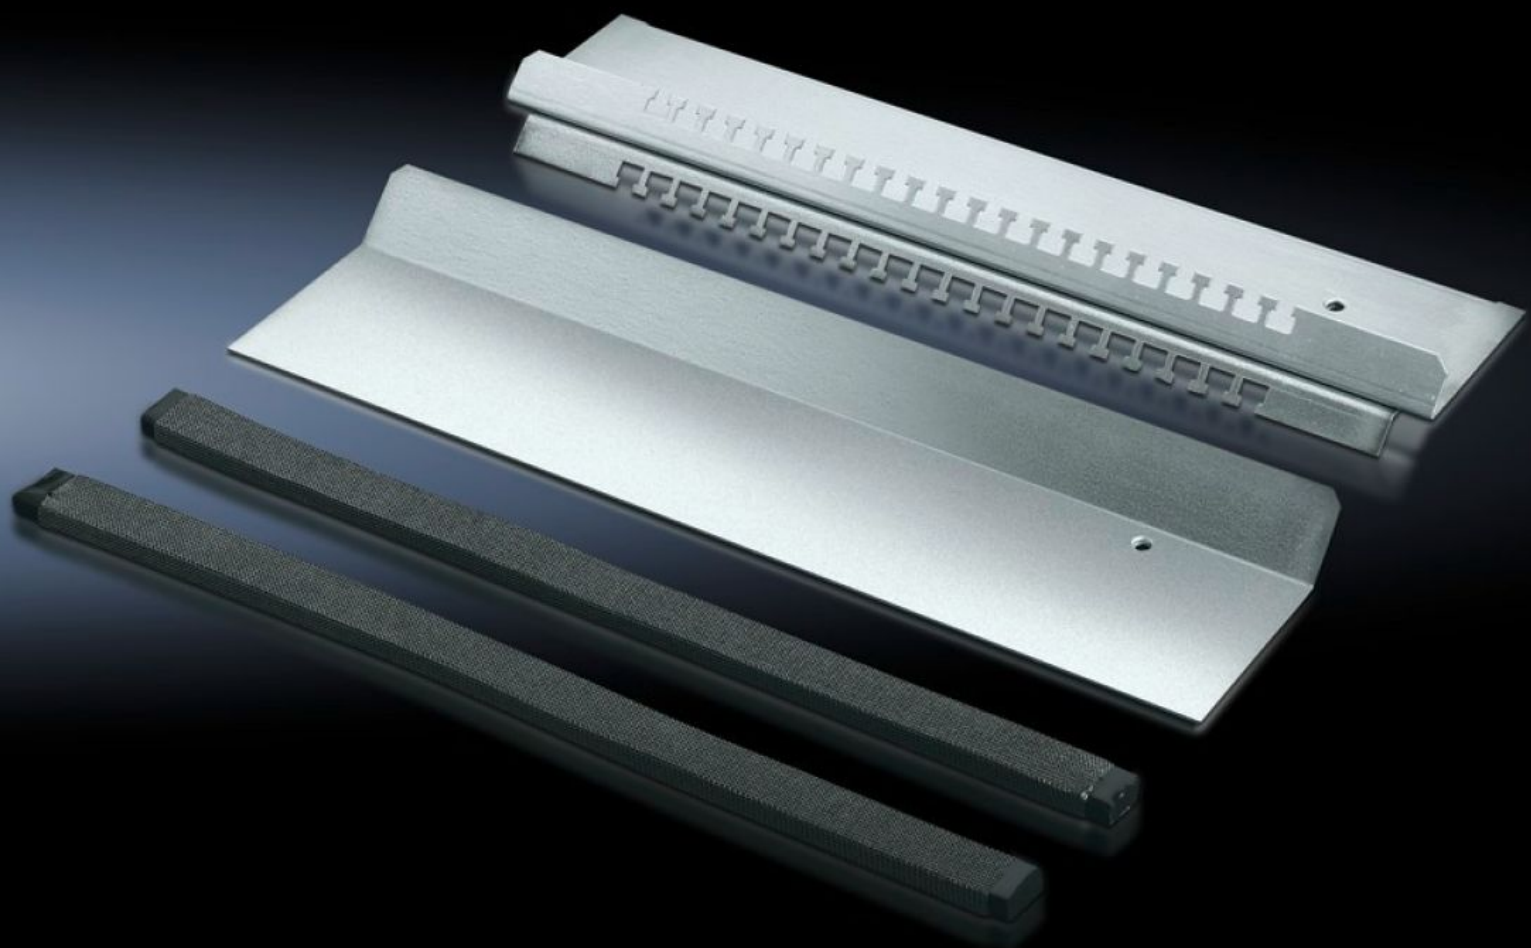

Rittal – The System.

Faster – better – everywhere.

TS 8800.600 EMC fenéklemez

Állapot: 2026.05.14. (Forrás: rittal.com/hu-hu)

ENCLOSURES

POWER DISTRIBUTION

CLIMATE CONTROL

IT INFRASTRUCTURE

SOFTWARE & SERVICES

FRIEDHELM LOH GROUP