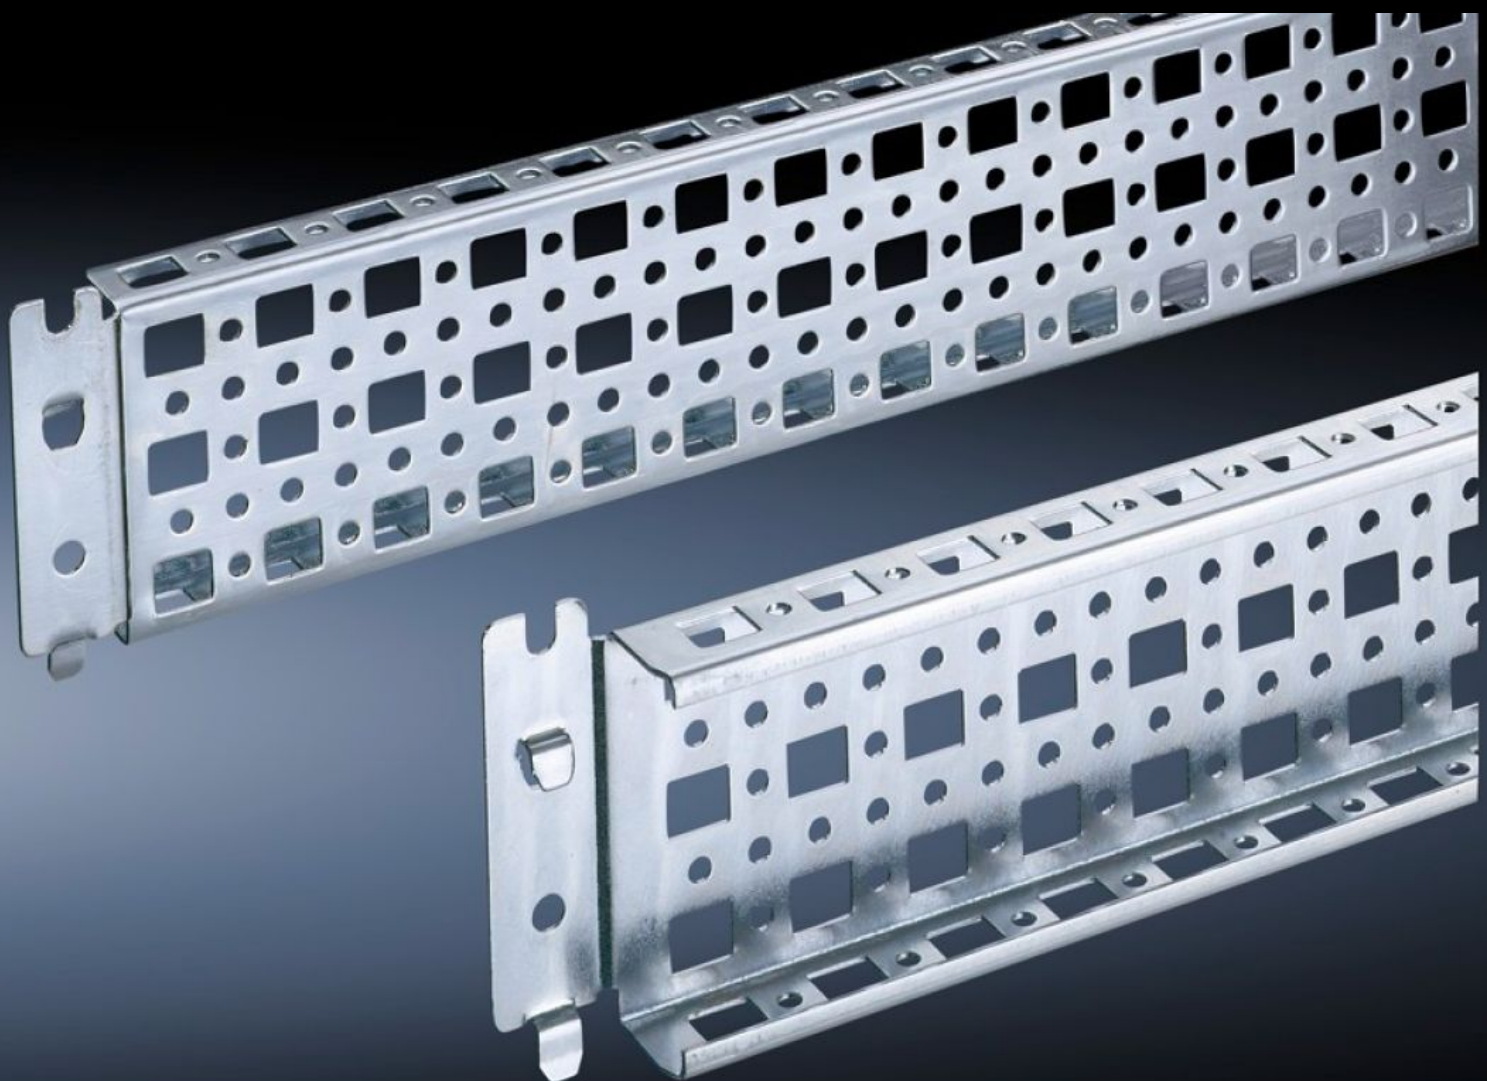

Rittal – The System.

Faster – better – everywhere.

SZ 8800.650

PS rendszersín, 23 x 73 mm

Állapot: 2026.05.23. (Forrás: rittal.com/hu-hu)

ENCLOSURES

POWER DISTRIBUTION

CLIMATE CONTROL

IT INFRASTRUCTURE

SOFTWARE & SERVICES

FRIEDHELM LOH GROUP

SZ 8800.650 - PS rendszersín, 23 x 73 mm TS-hez, VX SE-hez

Vízszintes TS szekrényprofilokra történő közvetlen szereléshez. Függőleges TS szekrényprofilokra csak adapterrel lehetséges. Egyszerűen akassza be a TS furatokba, és rögzítse.

Jellemzők

Cikkszám	SZ 8800.650
Termékleírás	5 lyuksorral variálható, univerzális állványfelépítéshez vagy részszereléshez. Egyszerűen akassza be a rendszerfuratokba, és rögzítse.
Anyag	Acéllemez
Felület	Horganyzott
Egységcsomag	Rögzítőcsavarokkal együtt
Beépítési lehetőségek	A függőleges TS, VX SE szekrényprofilra VX adaptersínek fölé A vízszintes TS szekrényprofilra A vízszintes VX SE szekrényprofilra, alul A vízszintes VX SE szekrényprofilra, felül szélességben
Használható	Házípus: TS VX SE Szélesség/mélység: 500 mm
Csomagolási egység	4 db
Nettó tömeg	2 kg
Bruttó tömeg	2,051 kg

Jellemzők

Vámtarifaszám	73269098
ETIM 9	EC002625
ECLASS 8.0	27189234
Termékleírás	TS szerelősín akasztókarommal, 23 x 73 mm, TS, SE-hez, SZ/MÉ: 500 mm