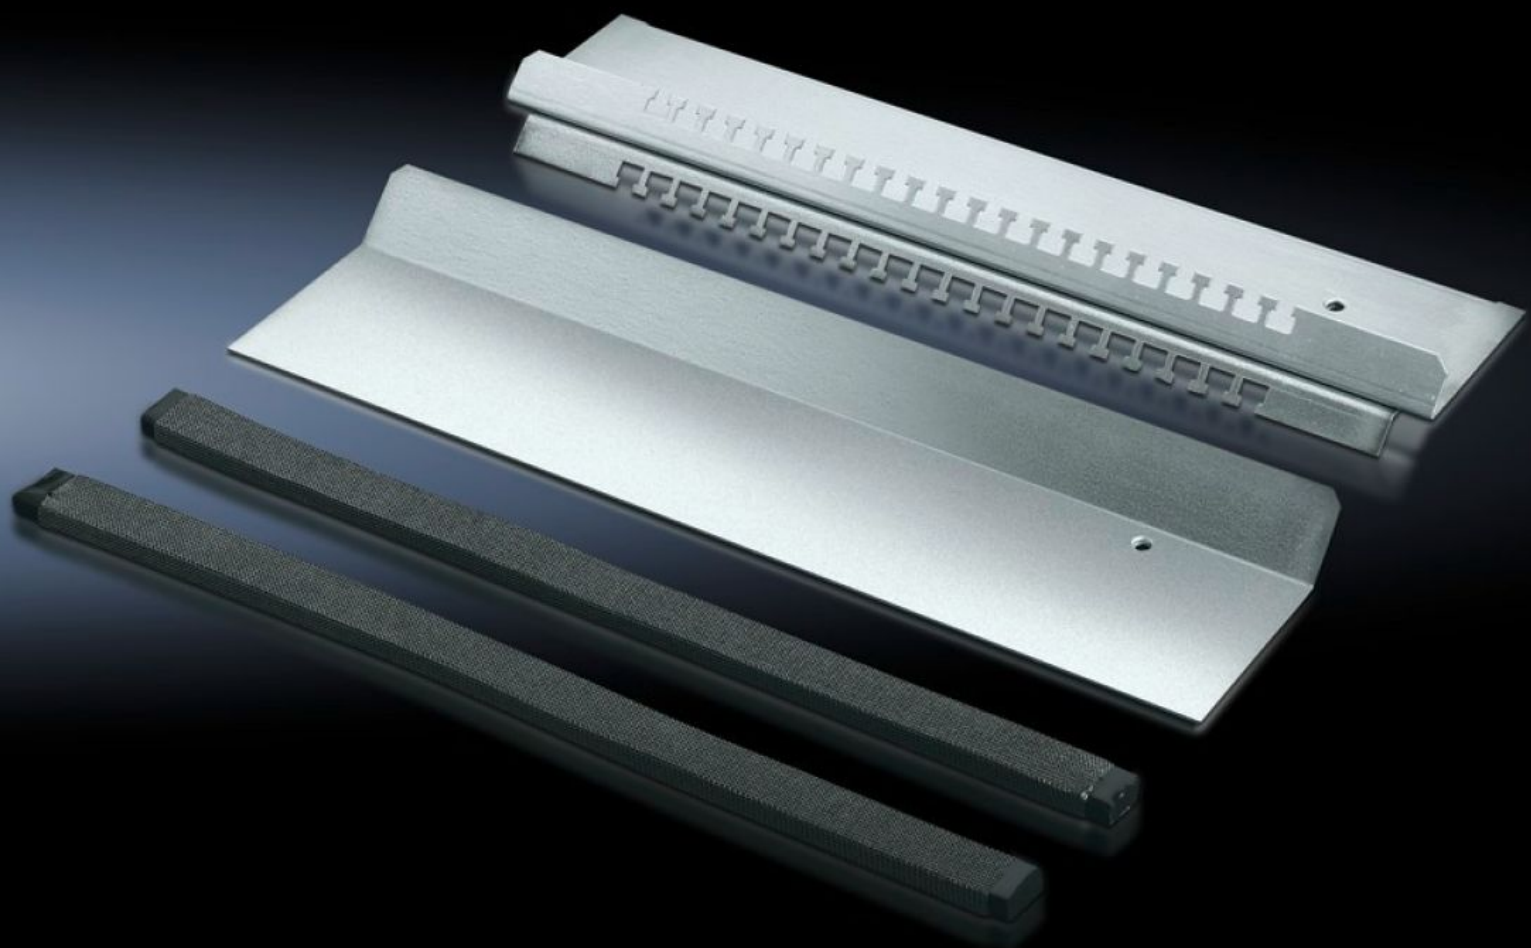

Rittal – The System.

Faster – better – everywhere.

TS 8800.680 EMC fenéklemez

Állapot: 2026.06.28. (Forrás: rittal.com/hu-hu)

ENCLOSURES

POWER DISTRIBUTION

CLIMATE CONTROL

IT INFRASTRUCTURE

SOFTWARE & SERVICES

FRIEDHELM LOH GROUP