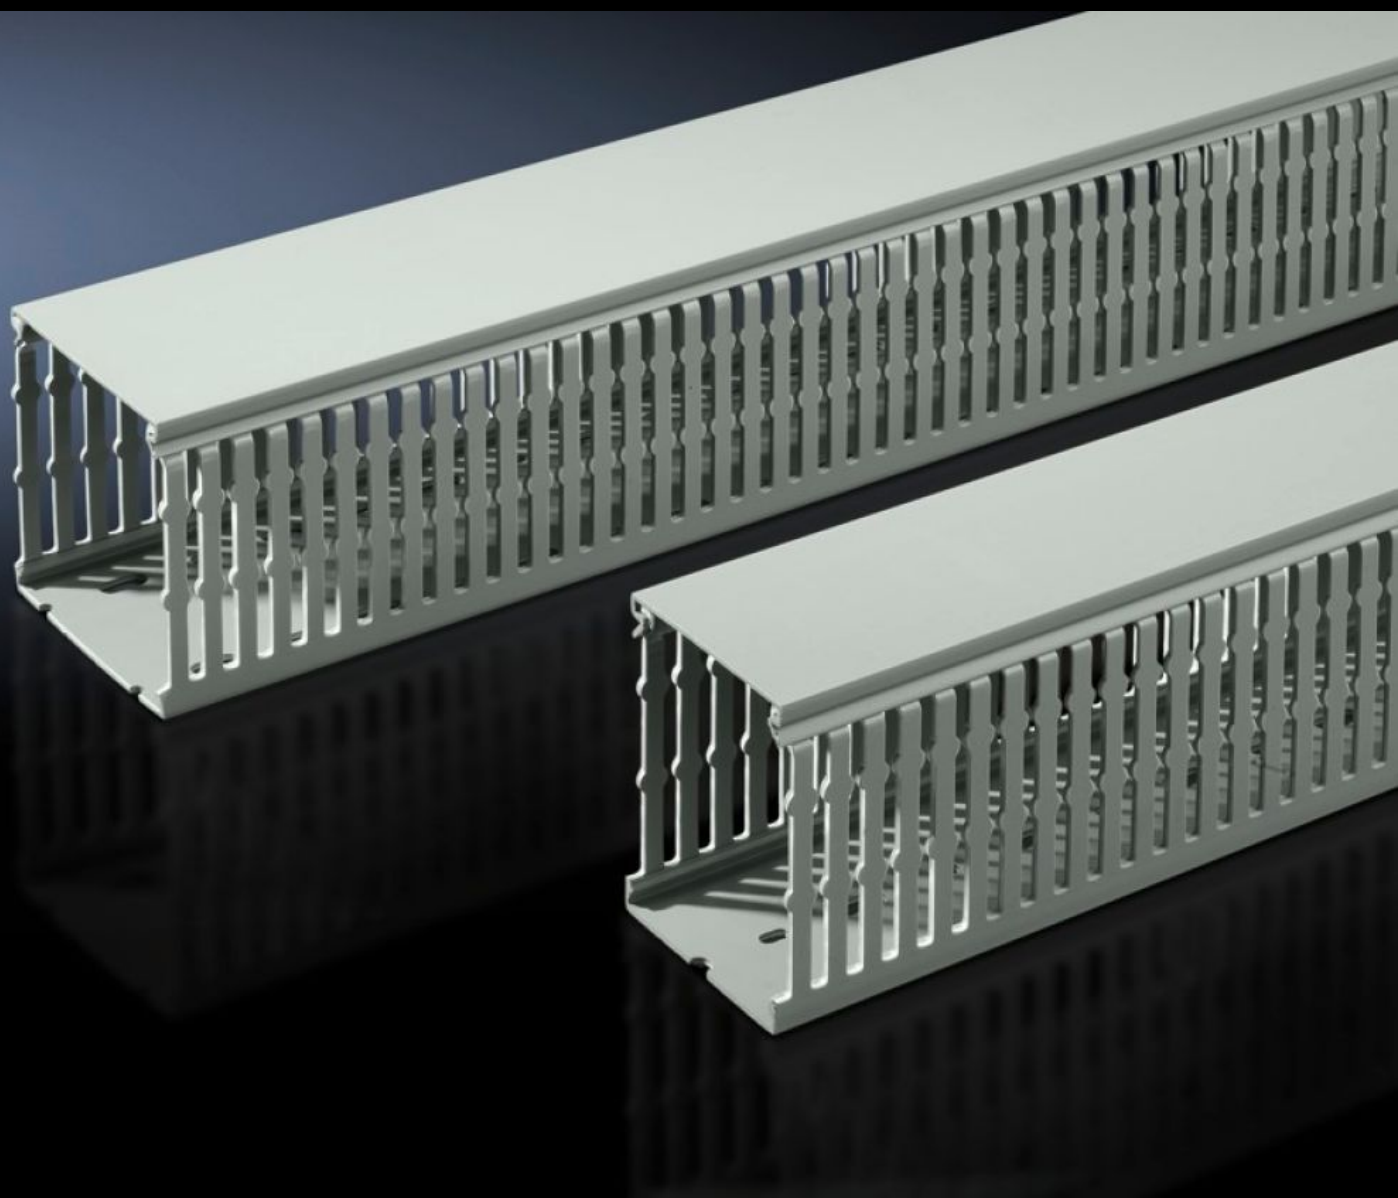

Rittal – The System.

Faster – better – everywhere.

TS 8800.750 Kábelcsatorna

Állapot: 2026.05.28. (Forrás: rittal.com/hu-hu)

ENCLOSURES

POWER DISTRIBUTION

CLIMATE CONTROL

IT INFRASTRUCTURE

SOFTWARE & SERVICES

FRIEDHELM LOH GROUP

TS 8800.750 - Kábelcsatorna

Speciális DIN lyukasztással a szekrényprofilra vagy felületekre, pl. szerelőlapokra történő közvetlen szereléshez. Szükséges kitörések az elválasztó lapokon és a kábelcsatorna alján.

Jellemzők

Cikkszám	TS 8800.750
Kivitel	szerelőlapokhoz VX rendszerfuratokra történő felszereléshez
Termékleírás	Speciális DIN lyukasztással a szekrényprofilra vagy felületekre, pl. szerelőlapokra történő közvetlen szereléshez. Szükséges kitörések az elválasztó lapokon és a kábelcsatorna alján.
Anyag	Kemény PVC Nehezen gyúlékony, önkioltó Hőálló +60 °C-ig
Szín	RAL 7030 szerű
Egységcsomag	Kábelcsatorna fedéllel
Bar width	5,5 mm
Slot width	4,5 mm
Beépítési lehetőségek	Speciális DIN lyukasztással a szekrényprofilra vagy felületekre, pl. szerelőlapokra történő közvetlen szereléshez Ha a szerelőlapot hátul a szekrénykerettel egy síkban kell beépíteni (beépítési pozíció ± 0 mm), akkor a vízszintesen felépített kábelcsatornák a szekrényprofilra szerelt kábelcsatornákkal egy síkban zárják le a síkot
Megjegyzés	Rövidíthető más méretekhez.

Jellemzők

Méret	Szélesség: 30 mm Mélység: 80 mm Hossz: 2.000 mm
Csomagolási egység	24 db
Nettó tömeg	21,312 kg
Bruttó tömeg	22,437 kg
Vámtarifaszám	39259020
ETIM 9	EC000012
ECLASS 8.0	27400703
Termékleírás	TS KÁBELCSAT.2000MM HOSSZÚ,30X80MM,24KLT