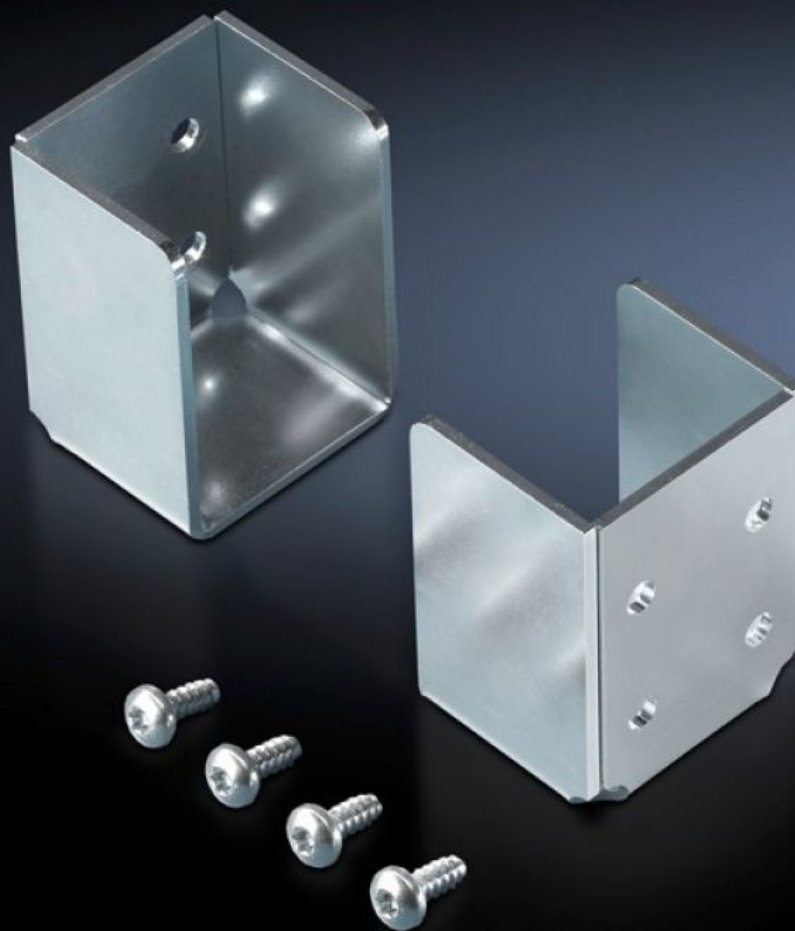

Rittal – The System.

Faster – better – everywhere.

TS 8801.000

Tartó

Állapot: 2026.05.23. (Forrás: rittal.com/hu-hu)

ENCLOSURES

POWER DISTRIBUTION

CLIMATE CONTROL

IT INFRASTRUCTURE

SOFTWARE & SERVICES

FRIEDHELM LOH GROUP