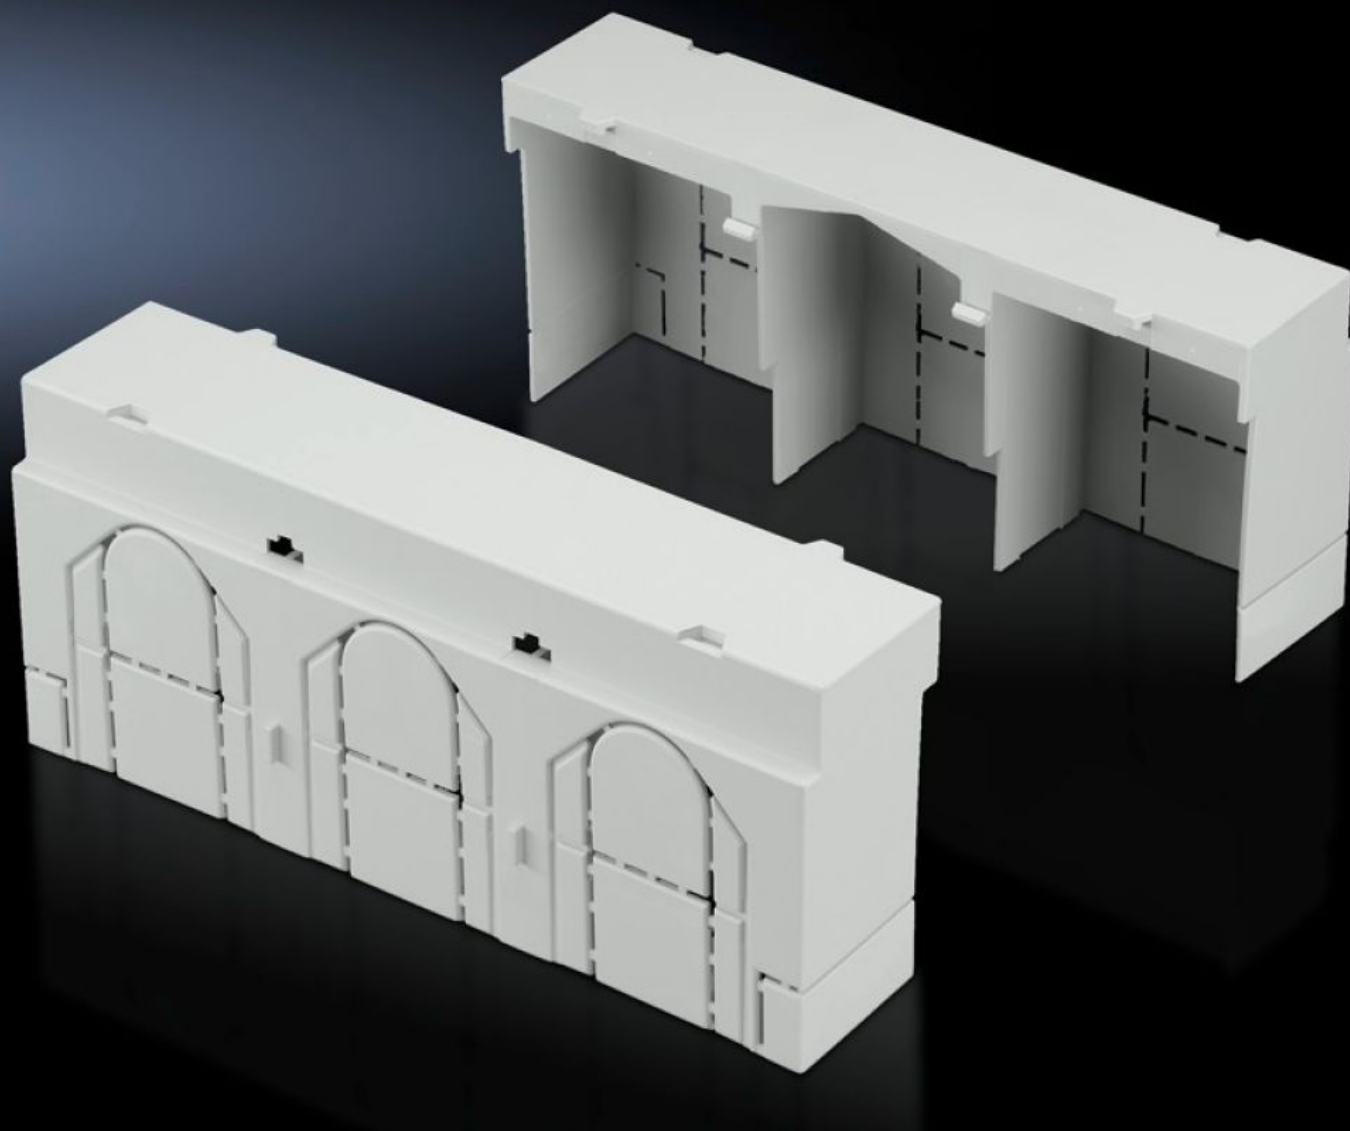

Rittal – The System.

Faster – better – everywhere.

SV 9344.530

Csatlakozótér-takarólap

Állapot: 2026.04.05. (Forrás: rittal.com/hu-hu)

ENCLOSURES

POWER DISTRIBUTION

CLIMATE CONTROL

IT INFRASTRUCTURE

SOFTWARE & SERVICES

FRIEDHELM LOH GROUP

SV 9344.530 - Csatlakozótér-takarólap NH biztosítós szakaszolóhoz

Az érintésvédelmi burkolat meghosszabbításához hosszú prэшüvelyes kábelsaruk használata esetén, fent és lent tetszés szerint sorolható.

Jellemzők

Cikkszám	SV 9344.530
Termékleírás	Az érintésvédő takarólap meghosszabbításához, pl. hosszú prэшüvelyes kábelsaruk használatakor. Fent és lent tetszőlegesen sorolható.
Anyag	Poliamid
Szín	RAL 7035
Következő méretekhez:	1
Csomagolási egység	2 db
Nettó tömeg	0,14 kg
Bruttó tömeg	0,148 kg
Vámtarifaszám	85472000
ETIM 9	EC000775
ECLASS 8.0	27142414
Termékleírás	SV CSATLAKOZÓTÉR-TAKARÓ, GR.1, 2DB/CS