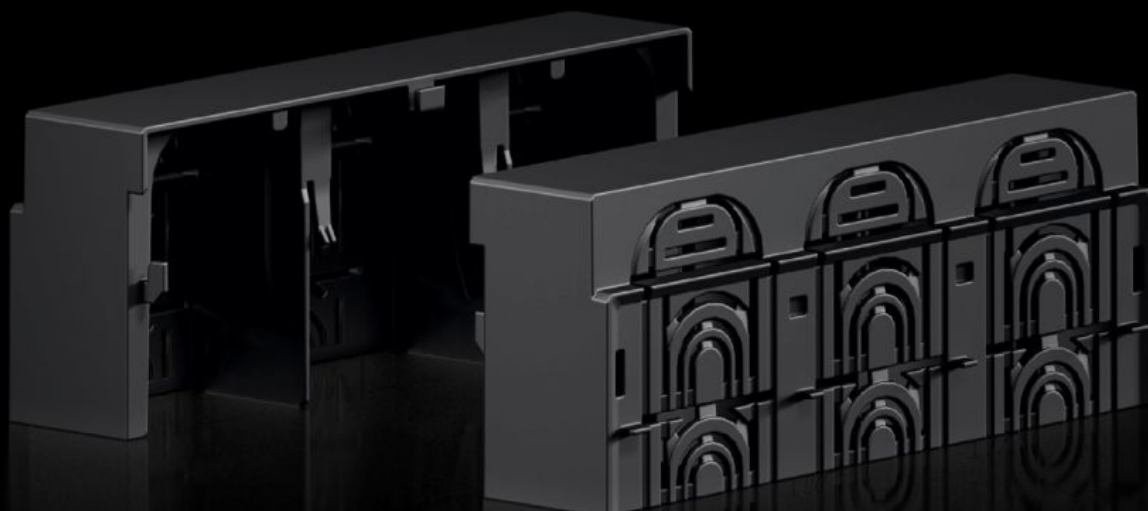

Rittal – The System.

Faster – better – everywhere.

RX 9365.532

RiLineX csatlakozótér-fedél

Állapot: 2026.04.03. (Forrás: rittal.com/hu-hu)

ENCLOSURES

POWER DISTRIBUTION

CLIMATE CONTROL

IT INFRASTRUCTURE

SOFTWARE & SERVICES

FRIEDHELM LOH GROUP

RX 9365.532 - RiLineX csatlakozótér-fedél NH biztosítás szakaszolóhoz

RiLineX csatlakozótér-fedél 2-es méretű RiLineX NH-biztosítás szakaszolókhöz, szerelőlapok és gyűjtősín felépítésekhez használható.

Jellemzők

Cikkszám	RX 9365.532
Anyag	Poliamid (PA 6) UL 94 szerinti tűzállóság
Szín	RAL 9005
Az alábbi cikkszámokhoz	9362.210 9362.215 9362.250 9363.210 9363.215
Méret	Szélesség: 208,5 mm Magasság: 60 mm Mélység: 89,6 mm
Csomagolási egység	2 db
Nettó tömeg	0,436 kg
Bruttó tömeg	0,439 kg
Vámtarifaszám	85472000
ETIM 9	EC000775
Termékleírás	RX Csatlakozótér-fedél 2-es méretű NH-biztosítás szakaszolókhöz