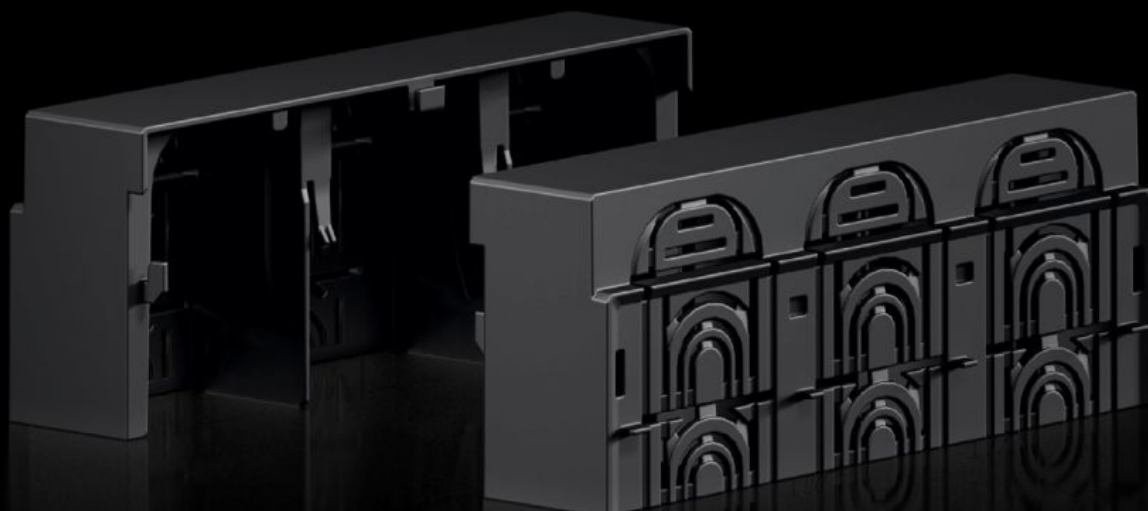

Rittal – The System.

Faster – better – everywhere.

RX 9365.532

RiLineX csatlakozótér-fedél

Állapot: 2026.04.03. (Forrás: rittal.com/hu-hu)

ENCLOSURES

POWER DISTRIBUTION

CLIMATE CONTROL

IT INFRASTRUCTURE

SOFTWARE & SERVICES

FRIEDHELM LOH GROUP