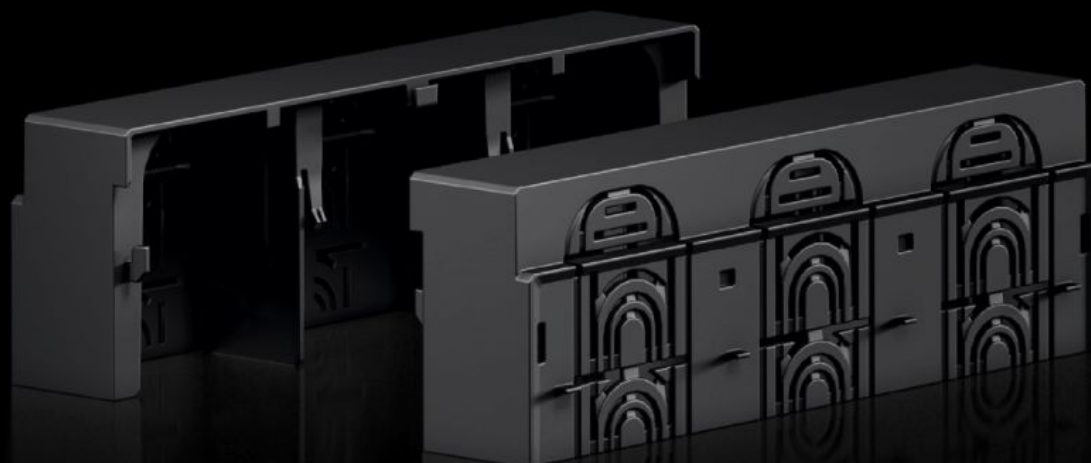

Rittal – The System.

Faster – better – everywhere.

RX 9365.533

RiLineX csatlakozótér-fedél

Állapot: 2026.04.04. (Forrás: rittal.com/hu-hu)

ENCLOSURES

POWER DISTRIBUTION

CLIMATE CONTROL

IT INFRASTRUCTURE

SOFTWARE & SERVICES

FRIEDHELM LOH GROUP

RX 9365.533 - RiLineX csatlakozótér-fedél NH biztosítás szakaszolóhoz

RiLineX csatlakozótér-fedél 3-es méretű RiLineX NH-biztosítás szakaszolókhöz, szerelőlapok és gyűjtősín felépítésekhez használható.

Jellemzők

Cikkszám	RX 9365.533
Anyag	Poliamid (PA 6) UL 94 szerinti tűzállóság
Szín	RAL 9005
Az alábbi cikkszámokhoz	9362.310 9362.315 9362.350 9363.310 9363.315
Méret	Szélesség: 250 mm Magasság: 60 mm Mélység: 89,6 mm
Csomagolási egység	2 db
Nettó tömeg	0,506 kg
Bruttó tömeg	0,508 kg
Vámtarifaszám	85472000
ETIM 9	EC000775
Termékleírás	RX Csatlakozótér-fedél 3-es méretű NH-biztosítás szakaszolókhöz