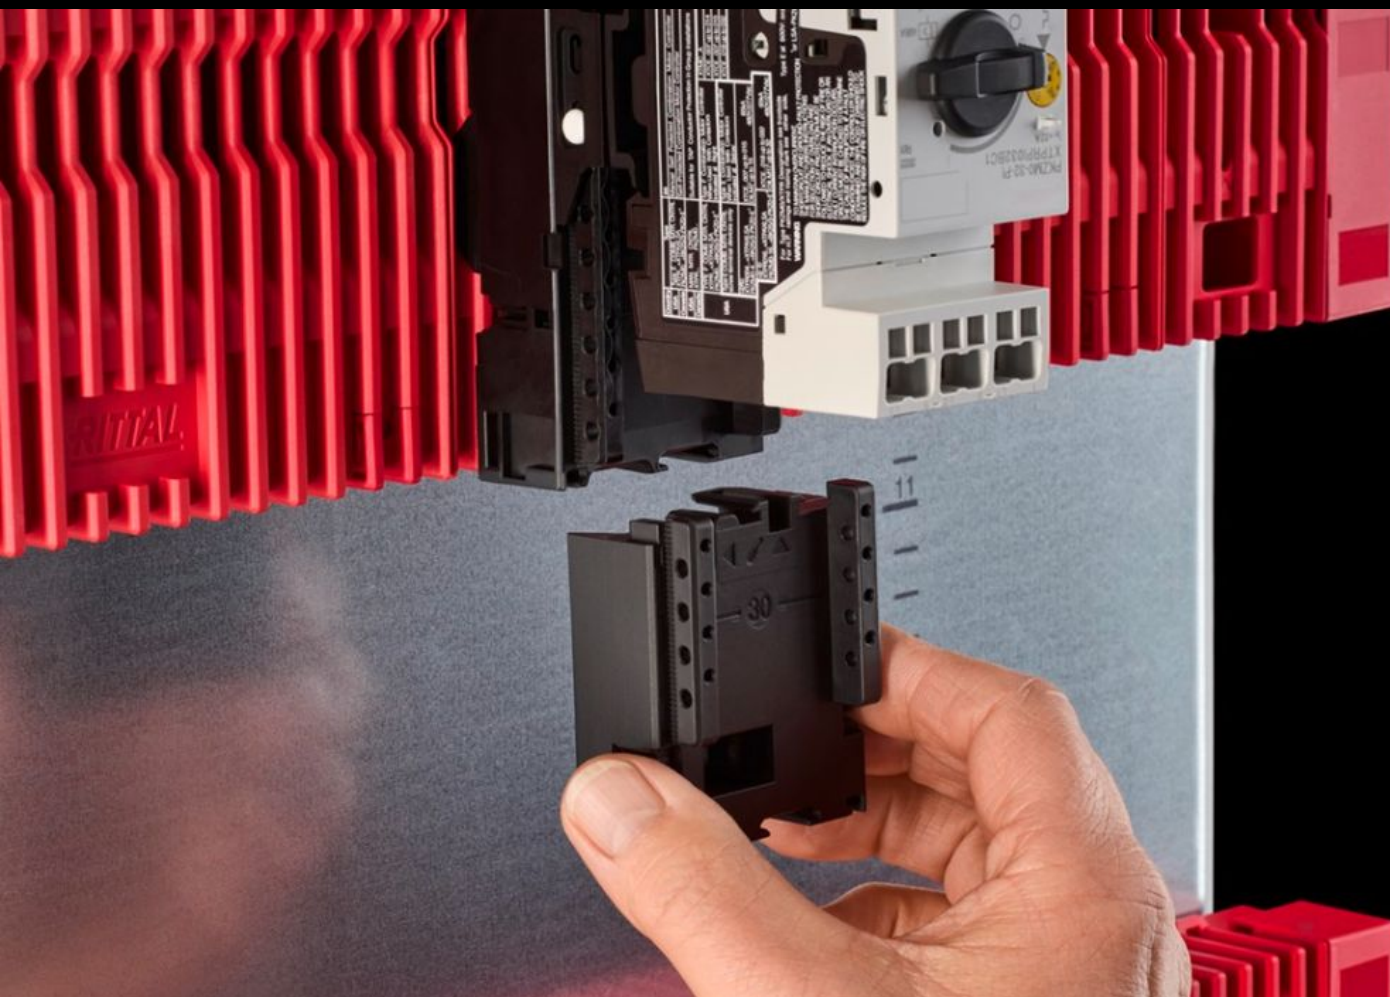

Rittal – The System.

Faster – better – everywhere.

RX 9365.750 Bővítőblokk

Állapot: 2026.05.23. (Forrás: rittal.com/hu-hu)

ENCLOSURES

POWER DISTRIBUTION

CLIMATE CONTROL

IT INFRASTRUCTURE

SOFTWARE & SERVICES

FRIEDHELM LOH GROUP