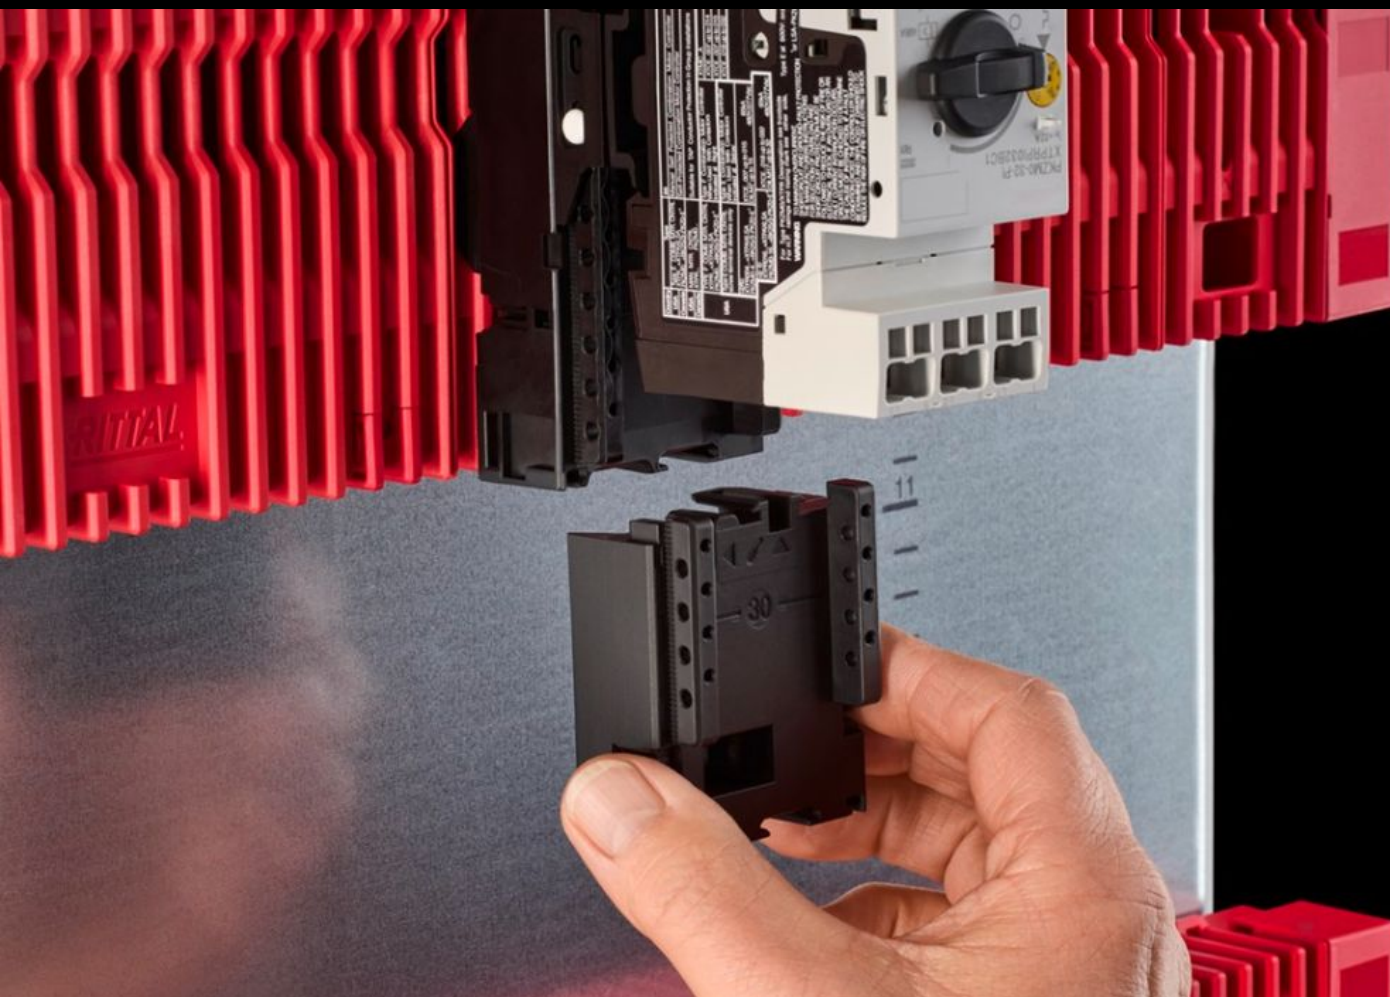

Rittal – The System.

Faster – better – everywhere.

RX 9365.751 Bővítőblokk

Állapot: 2026.05.23. (Forrás: rittal.com/hu-hu)

ENCLOSURES

POWER DISTRIBUTION

CLIMATE CONTROL

IT INFRASTRUCTURE

SOFTWARE & SERVICES

FRIEDHELM LOH GROUP