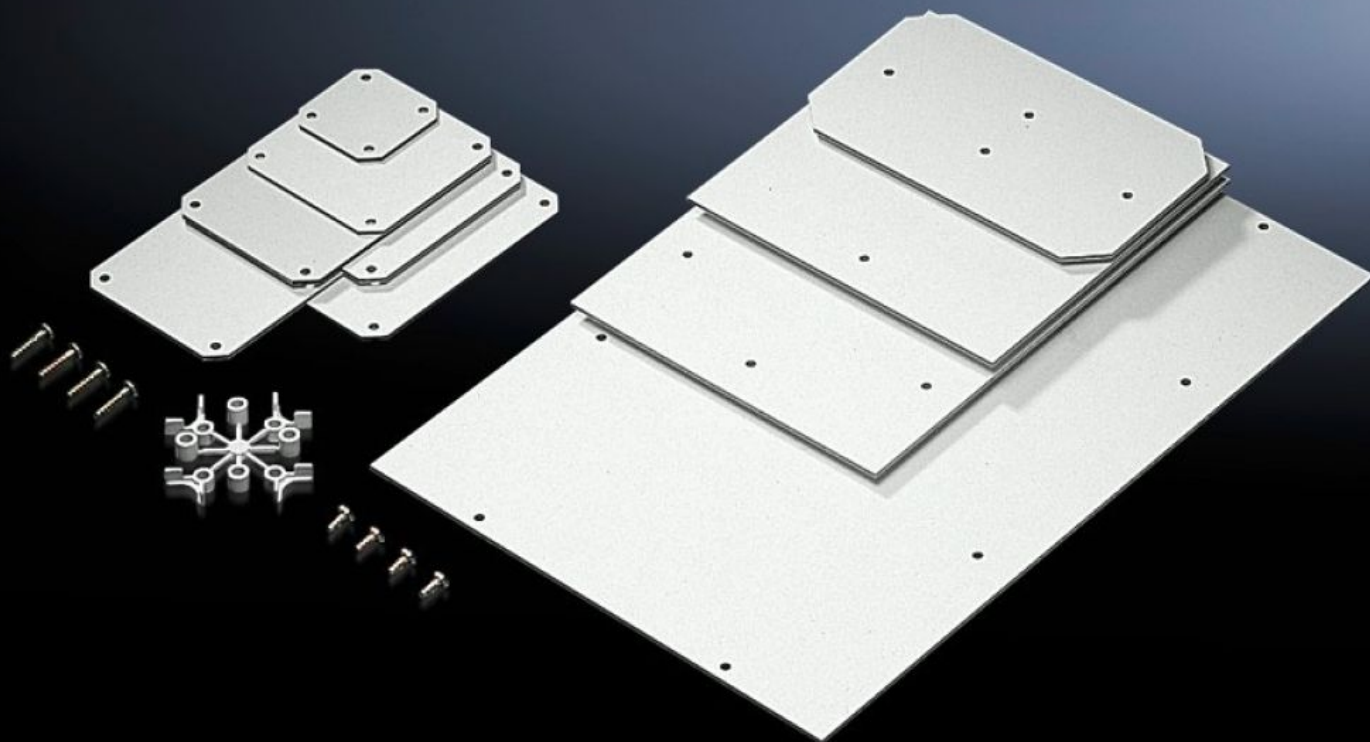

Rittal – The System.

Faster – better – everywhere.

PK 9545.000

Szerelőlap

Állapot: 2026.05.23. (Forrás: rittal.com/hu-hu)

ENCLOSURES

POWER DISTRIBUTION

CLIMATE CONTROL

IT INFRASTRUCTURE

SOFTWARE & SERVICES

FRIEDHELM LOH GROUP