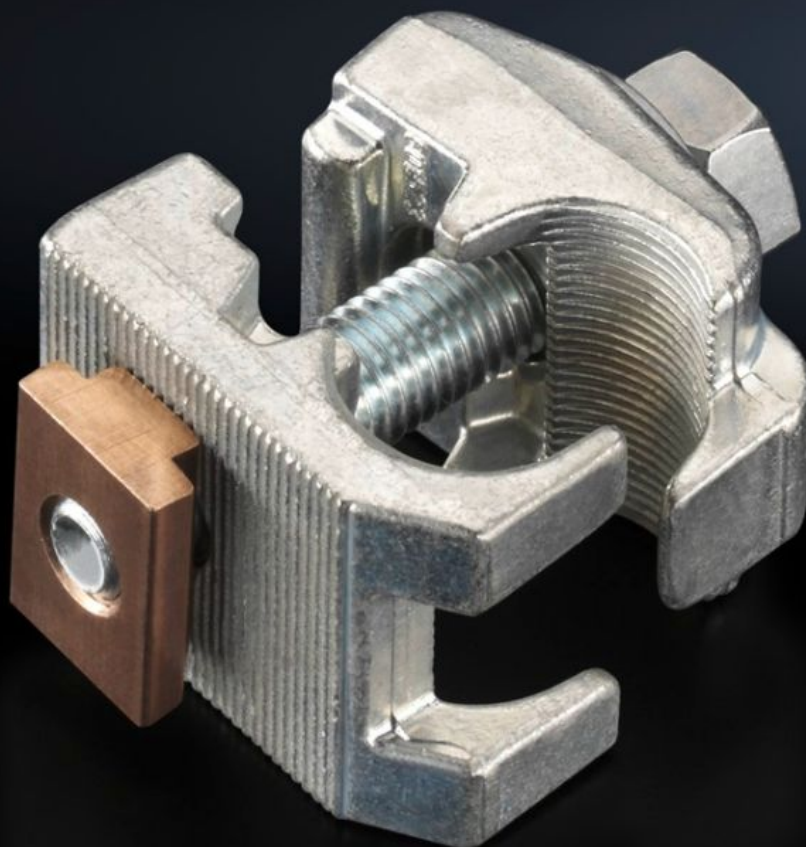

Rittal – The System.

Faster – better – everywhere.

SV 9640.325 Csatlakozókapocs

Állapot: 2026.04.19. (Forrás: rittal.com/hu-hu)

ENCLOSURES

POWER DISTRIBUTION

CLIMATE CONTROL

IT INFRASTRUCTURE

SOFTWARE & SERVICES

FRIEDHELM LOH GROUP

SV 9640.325 - Csatlakozókapocs körvezetékekhez

Körvezetékek csatlakoztatásához.

Jellemzők

Cikkszám	SV 9640.325
Termékleírás	Körvezetékek csatlakoztatásához.
Anyag	Csatlakozókapocs: sárgaréz, ónozott Csatlakozó csapok: acél, horganyzott Horonyanya: vörösréz ötvözet
Egységcsomag	Csatlakozókapocs Csatlakozó csapok Horonycsap Rögzítési segédanyagokkal együtt
Megfelelő gyűjtősínhez	Maxi-PLS 45 S/45
Körvezetők csatlakozása	95 - 300 mm ²
Csomagolási egység	1 db
Nettó tömeg	0,38 kg
Bruttó tömeg	0,4 kg
Vámtarifaszám	85369010
ETIM 9	EC000001
ECLASS 8.0	27141146
Termékleírás	SV MAXI-PLS CSATLAKOZÓKAPOCS