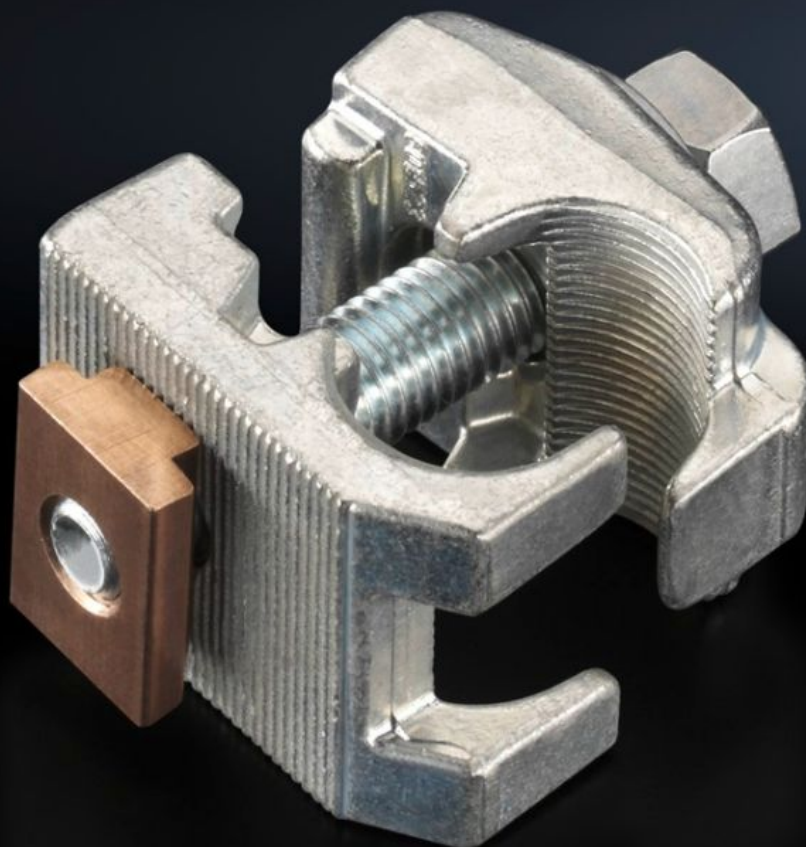

Rittal – The System.

Faster – better – everywhere.

SV 9640.325 Csatlakozókapocs

Állapot: 2026.04.19. (Forrás: rittal.com/hu-hu)

ENCLOSURES

POWER DISTRIBUTION

CLIMATE CONTROL

IT INFRASTRUCTURE

SOFTWARE & SERVICES

FRIEDHELM LOH GROUP