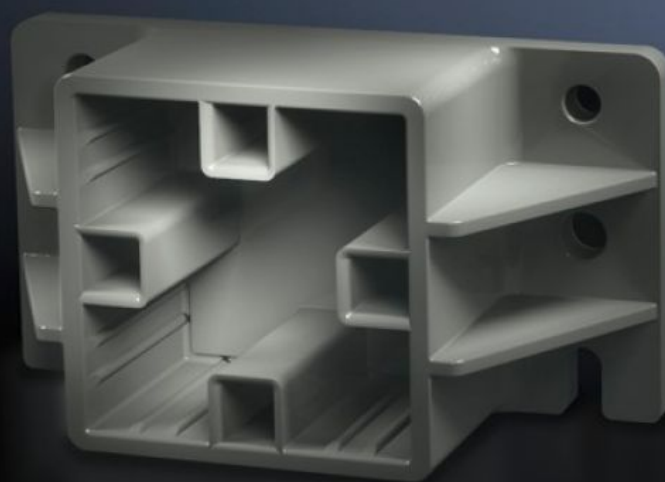

Rittal – The System.

Faster – better – everywhere.

SV 9649.010 Homloktartó

Állapot: 2026.07.02. (Forrás: rittal.com/hu-hu)

ENCLOSURES

POWER DISTRIBUTION

CLIMATE CONTROL

IT INFRASTRUCTURE

SOFTWARE & SERVICES

FRIEDHELM LOH GROUP

SV 9649.010 - Homloktartó Maxi-PLS gyűjtősínekhez

Maxi-PLS gyűjtősínek oldalsó rögzítése a tartóba tolással.

Jellemzők

Cikkszám	SV 9649.010
Termékleírás	A Maxi-PLS gyűjtősín rögzítéséhez kábelcsatlakozó rendszerként történő felhasználás esetén. A lépcsős elrendezés a kábelek és vezetékek egyszerű felszerelését teszi lehetővé.
Anyag	Poliamid UL 94-V0 szerinti tűzállóság
Szín	RAL 9011 szerű
Egységcsomag	Rögzítési segédanyagokkal együtt
Megfelelő gyűjtősínekhez	Maxi-PLS 45 S Maxi-PLS 45
Csomagolási egység	2 db
Nettó tömeg	0,23 kg
Bruttó tömeg	0,284 kg
Vámtarifaszám	39269097
ETIM 9	EC001166
ECLASS 8.0	27400607
Termékleírás	SV MAXI-PLS HOMLOKTARTÓ, 2000A, 2 DB/CS