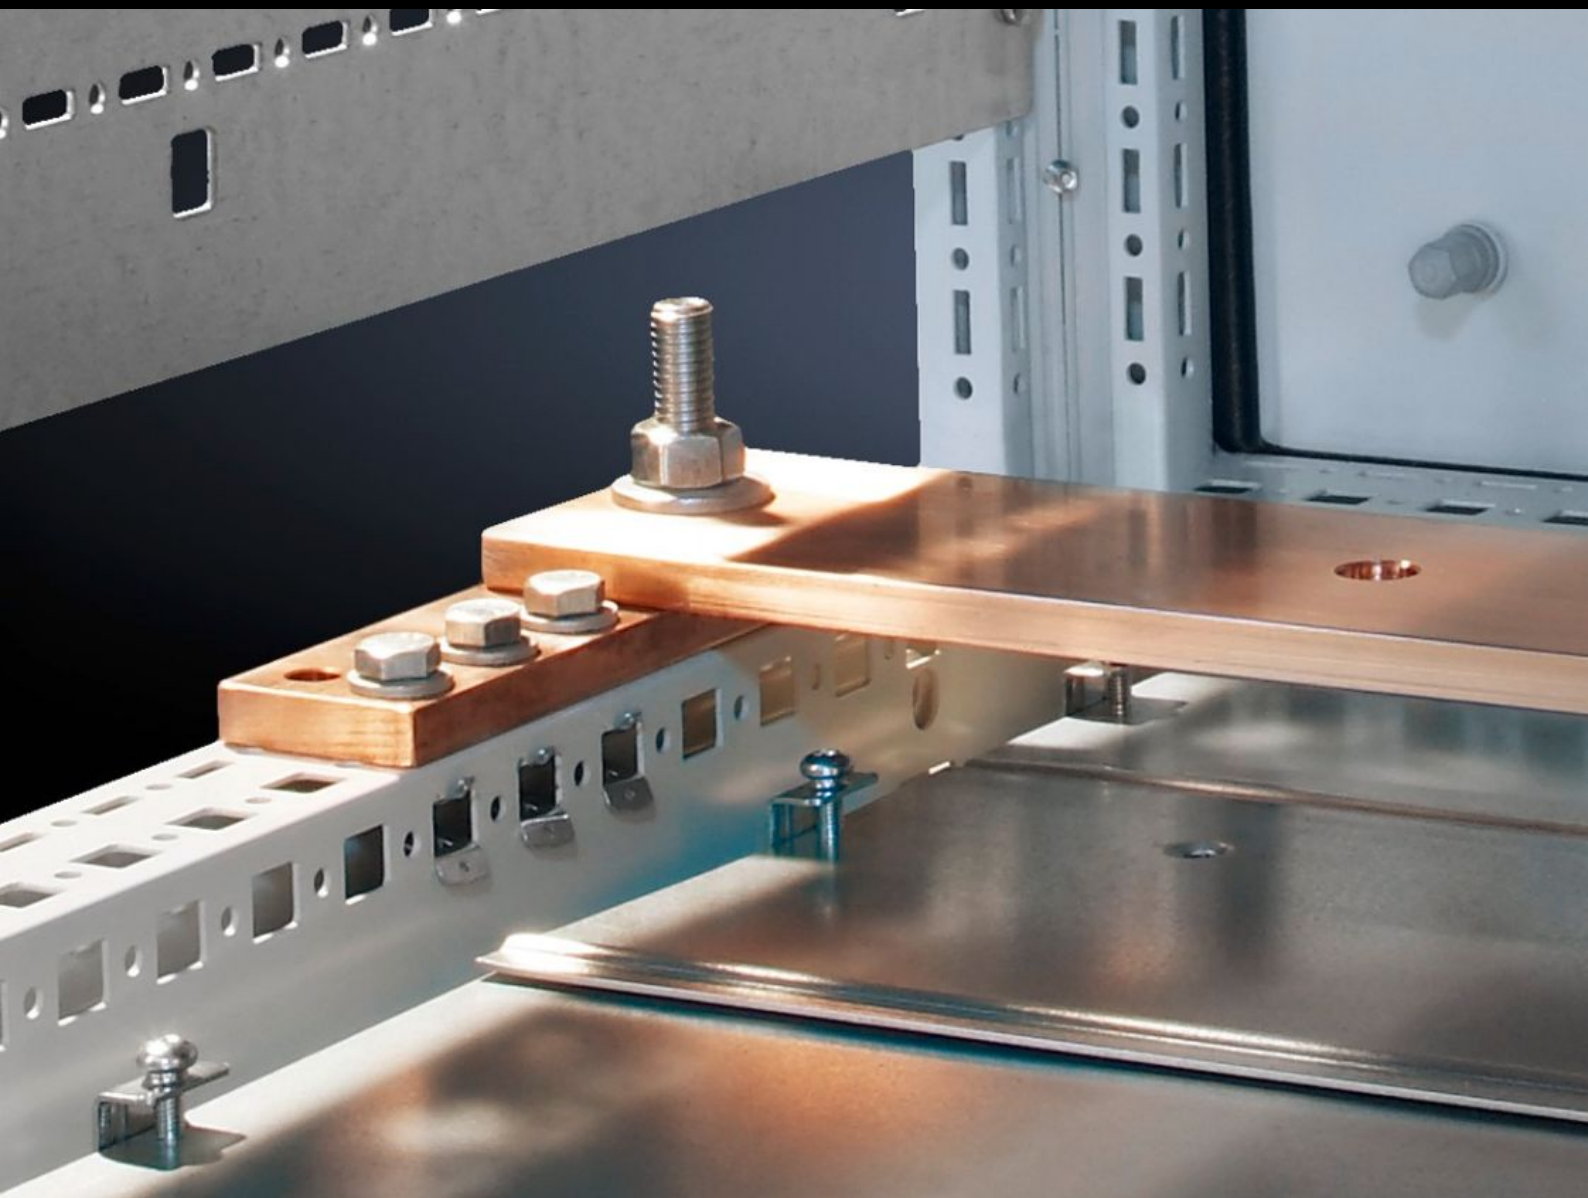

Rittal – The System.

Faster – better – everywhere.

SV 9661.240

E-Cu PE/PEN kombi-szögidom

Állapot: 2026.05.23. (Forrás: rittal.com/hu-hu)

ENCLOSURES

POWER DISTRIBUTION

CLIMATE CONTROL

IT INFRASTRUCTURE

SOFTWARE & SERVICES

FRIEDHELM LOH GROUP

SV 9661.240 - E-Cu PE/PEN kombi-szögidom PE/PEN-kombinációkhoz

A gyűjtősínekből, kombi-szögidomokból és sorolófülekből álló PE/PEN-kombináció IEC 61 439-1 szerint ellenőrzött felépítést tesz lehetővé.

Jellemzők

Cikkszám	SV 9661.240
Termékleírás	A gyűjtősínekből, kombi-szögidomokból és sorolófülekből álló PE/PEN-kombináció IEC 61 439-1 szerint ellenőrzött felépítést tesz lehetővé.
Előnyei	Az előregyártott kombinált szögidomok, sorolófülek és az egyedileg a szekrényszélességre méretezett gyűjtősínek révén nagyon idő- és költségtakarékos szerelésre van lehetőség
Alkalmazási területek	Forma 2-4
Anyag	E-Cu
Egységcsomag	Rögzítési segédanyagokkal együtt
Approved short-circuit current capability	I _{cw} 60kA, 1 mp.
Megfelelő gyűjtősínekhez	E-Cu gyűjtősínek integrált furatokkal
OUT_CROSS_SECTION_COL_SM	40 - 10 mm
Megfelelő gyűjtősínekhez	Szélesség: 40, 80 Magasság: 10, 10 mm
Csomagolási egység	4 db
Nettó tömeg	2,2 kg
Bruttó tömeg	2,356 kg
Réz tartalom (kg/db)	0,44
Vámtarifaszám	74198090
ETIM 9	EC000329
ECLASS 8.0	27400605