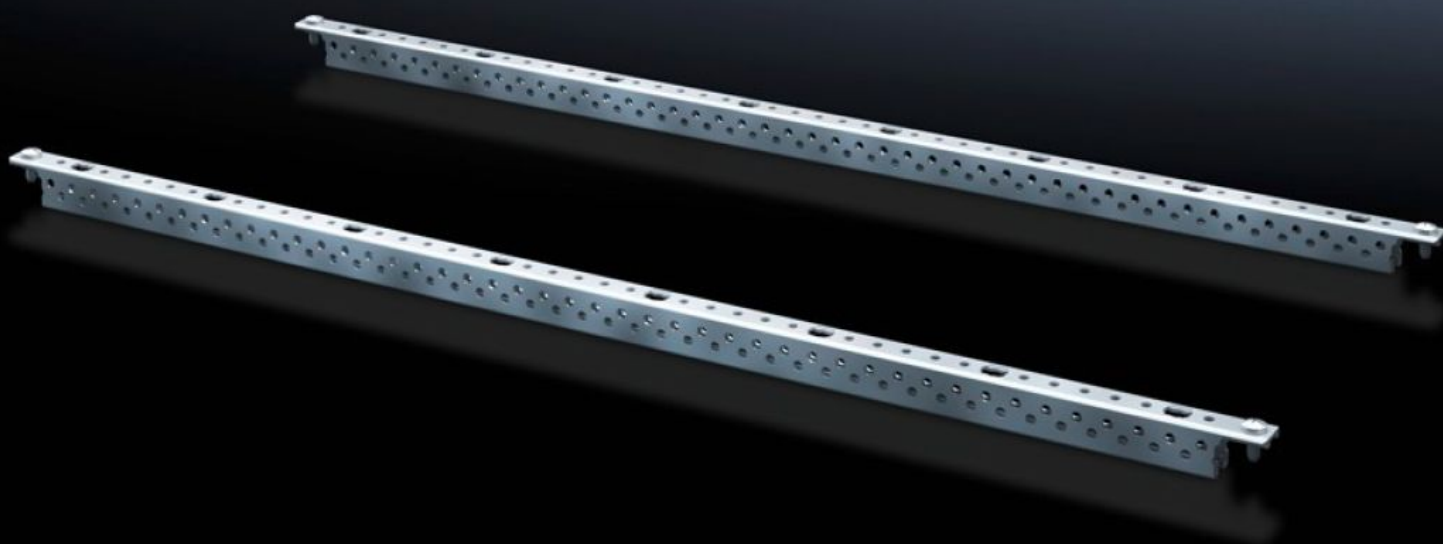

Rittal – The System.

Faster – better – everywhere.

SV 9666.756 ISV szerelőprofilok

Állapot: 2026.06.08. (Forrás: rittal.com/hu-hu)

ENCLOSURES

POWER DISTRIBUTION

CLIMATE CONTROL

IT INFRASTRUCTURE

SOFTWARE & SERVICES

FRIEDHELM LOH GROUP

SV 9666.756 - ISV szerelőprofilok AX-hez

A tartókeret függőleges osztásához AX/AE szekrényben.

Jellemzők

Cikkszám	SV 9666.756
Termékleírás	A tartókeret függőleges osztásához szekrényben.
Anyag	Acéllemez
Felület	Horganyzott
Méret	Magasság: 900 mm
Méreték	150 mm-es unitok: 6
Csomagolási egység	2 db
Nettó tömeg	1,034 kg
Bruttó tömeg	1,234 kg
PCF/VE (Cradle to Gate)	4,7 kg CO2 eq (Cat B)
Megjegyzés a PCF osztályhoz	B kategória: PCF érték (Cradle to Gate) a termék tömege alapján közelítőleg kiszámítva, önbevallás alapján
Vámtarifaszám	39269097
ETIM 9	EC002270
ECLASS 8.0	27400613
Termékleírás	ISV Szerelőprofil AX-hez H=6, VE=2ST