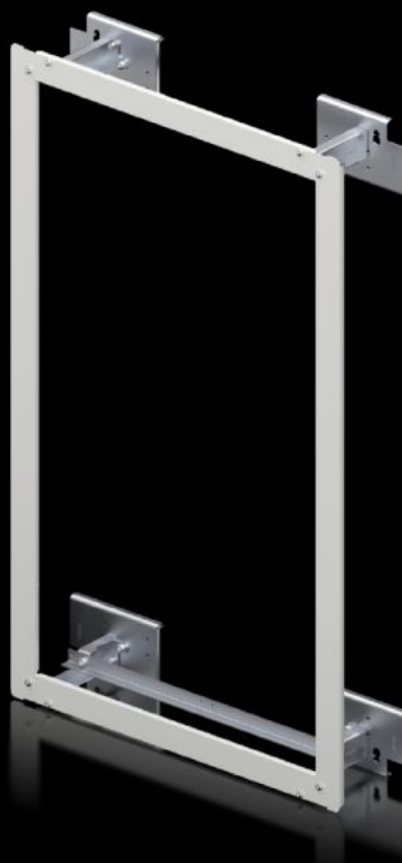

## SV 9666.831 ISV beépítőkészlet

Állapot: 2026.04.05. (Forrás: [rittal.com/hu-hu](http://rittal.com/hu-hu))

ENCLOSURES

POWER DISTRIBUTION

CLIMATE CONTROL

IT INFRASTRUCTURE

SOFTWARE & SERVICES

FRIEDHELM LOH GROUP

# SV 9666.831 - ISV beépítőkészlet AX-hez

ISV kiépítési modulok szereléséhez AX/AE szekrényekben.

## Jellemzők

Cikkszám	SV 9666.831
Termékleírás	ISV kiépítési modulok szereléséhez szekrényekben.
Anyag	Rögzítőkészlet: horganyzott acéllemez Tartósín: horganyzott acéllemez Érintésvédelem: acéllemez, festett
Egységcsomag	Rögzítőkészlet Tartósínek Érintésvédelem Rögzítési segédanyagokkal együtt
Méretek	Szélességi egységek, 250 mm: 2 150 mm-es unitok: 6
Az alábbi cikkszámokhoz	1090.000
Használható	Szélesség: 600 mm Magasság: 1.000 mm Mélység: 250 mm
Csomagolási egység	1 db
Nettó tömeg	5,8 kg
Bruttó tömeg	5,98 kg
Vámtarifaszám	83024900
ETIM 9	EC002270
ECLASS 8.0	27400613
Termékleírás	ISV Beépítőkészlet AE-hez