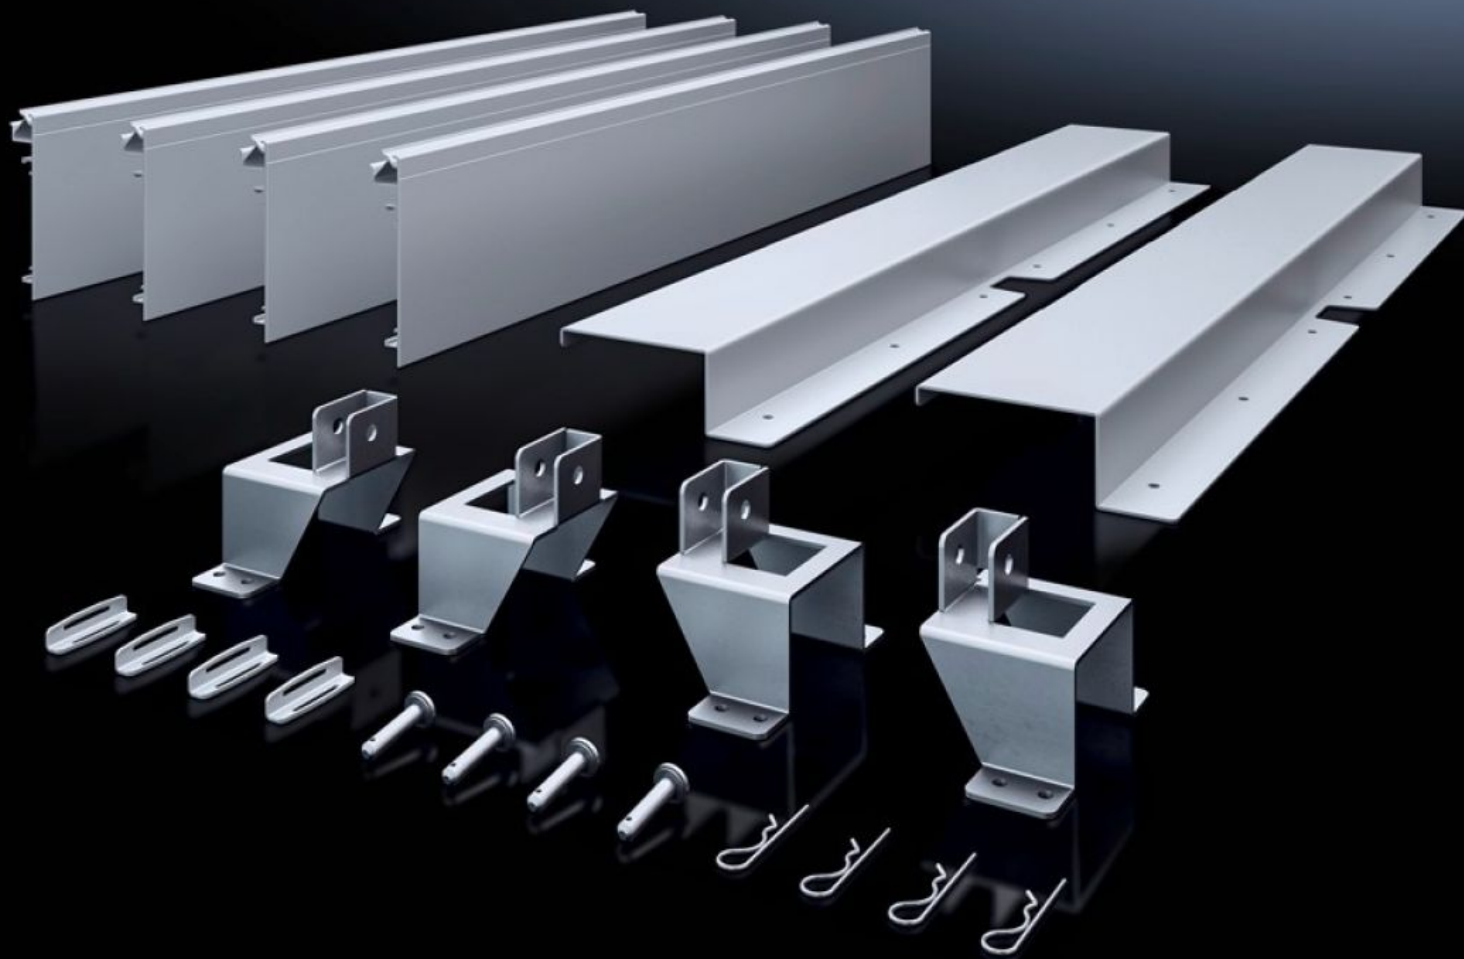

Rittal – The System.

Faster – better – everywhere.

SV 9666.912 ISV beépítőkészlet

Állapot: 2026.04.02. (Forrás: rittal.com/hu-hu)

ENCLOSURES

POWER DISTRIBUTION

CLIMATE CONTROL

IT INFRASTRUCTURE

SOFTWARE & SERVICES

FRIEDHELM LOH GROUP

SV 9666.912 - ISV beépítőkészlet VX rendszerhez

ISV kiépítési modulok szereléséhez VX szekrényekben.

Jellemzők

Cikkszám	SV 9666.912
Termékleírás	ISV kiépítési modulok szereléséhez szekrényekben.
Anyag	Szerelőváz-tartó: horganyzott acéllemez Érintésvédelem: acéllemez, festett Oldalsó érintésvédelem: PVC
Egységcsomag	Szerelőváz-tartó Érintésvédelem Rögzítési segédanyagokkal együtt
Méretek	Szélességi egységek, 250 mm: 3 150 mm-es unitok: 12
Az alábbi cikkszámokhoz	9666.916 9666.956
Megjegyzés a cikkszámhoz	Szükség van még a 9666.712 szerelőprofilra, a 8612.400 szerelőlemezre
Használható	Szélesség: 850 mm Magasság: 2.000 mm Mélység: 400 mm 600 mm
Csomagolási egység	1 db
Nettó tömeg	8 kg
Bruttó tömeg	8,5 kg

Jellemzők

Vámtarifaszám	83024900
ETIM 9	EC002270
ECLASS 8.0	27400613
Termékleírás	VX beépítőkészlet (ISV), 3 WU (750 mm), 12 U (1800 mm), (SZMA: 850x2000 mm)

Jóváhagyások

Magyarázatok	Megfelelőségi nyilatkozat UK
--------------	------------------------------