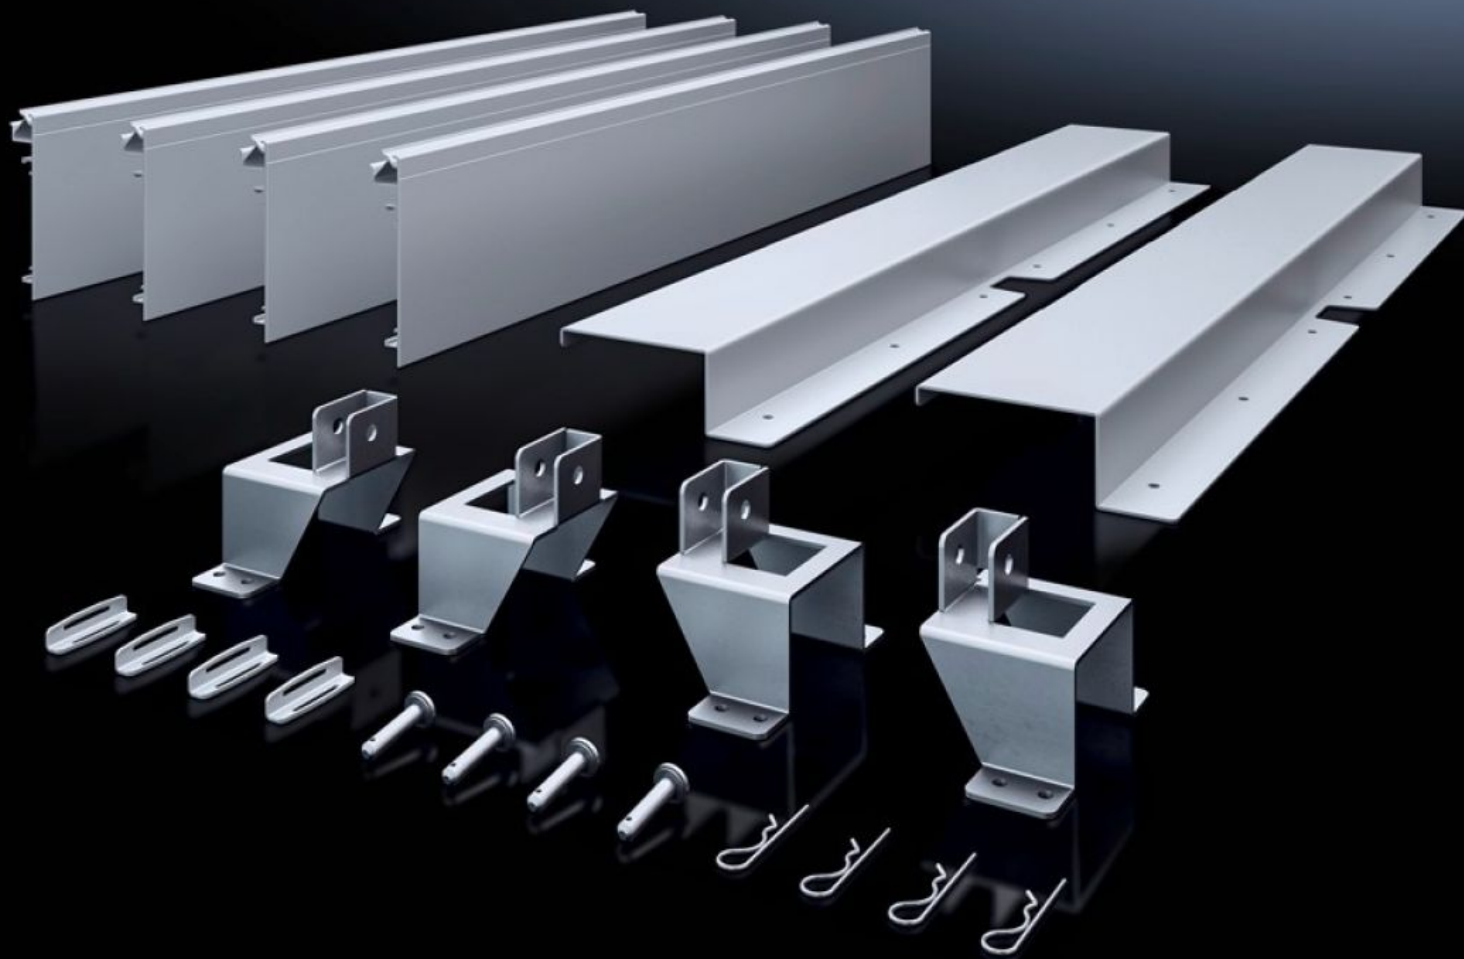

Rittal – The System.

Faster – better – everywhere.

SV 9666.932 ISV beépítőkészlet

Állapot: 2026.06.24. (Forrás: rittal.com/hu-hu)

ENCLOSURES

POWER DISTRIBUTION

CLIMATE CONTROL

IT INFRASTRUCTURE

SOFTWARE & SERVICES

FRIEDHELM LOH GROUP

SV 9666.932 - ISV beépítőkészlet VX rendszerhez

ISV kiépítési modulok szereléséhez VX szekrényekben.

Jellemzők

Cikkszám	SV 9666.932
Termékleírás	ISV kiépítési modulok szereléséhez szekrényekben.
Anyag	Szerelőváz-tartó: horganyzott acéllemez Érintésvédelem: acéllemez, festett Oldalsó érintésvédelem: PVC
Egységcsomag	Szerelőváz-tartó Érintésvédelem Rögzítési segédanyagokkal együtt
Méretek	Szélességi egységek, 250 mm: 2 150 mm-es unitok: 11
Az alábbi cikkszámokhoz	8457.000 8684.000 8685.000 8686.000
Használható	Házípus: VX Szélesség: 600 mm Magasság: 1.800 mm Mélység: 400 mm 500 mm 600 mm
Csomagolási egység	1 db
Nettó tömeg	6,6 kg

Jellemzők

Bruttó tömeg	7 kg
Vámtarifaszám	83024900
ETIM 9	EC002270
ECLASS 8.0	27400613
Termékleírás	ISV beépítőkészlet VX-hoz, 2 sz. e. (500 mm), 11 U (1650 mm), SzéxMa: 600x1800 mm