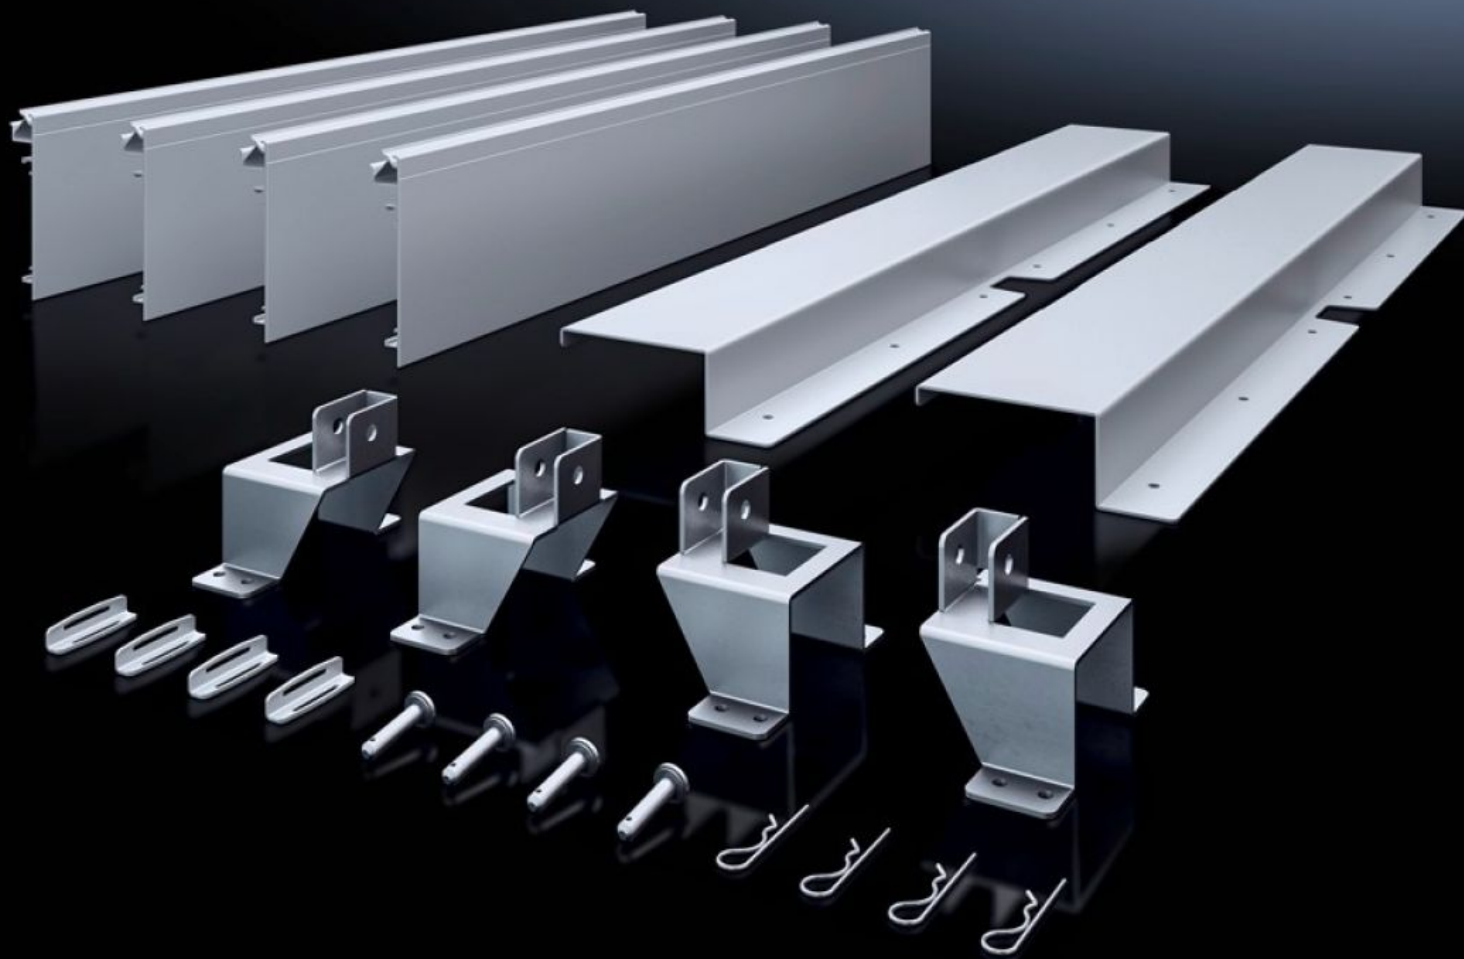

Rittal – The System.

Faster – better – everywhere.

SV 9666.932 ISV beépítőkészlet

Állapot: 2026.05.12. (Forrás: rittal.com/hu-hu)

ENCLOSURES

POWER DISTRIBUTION

CLIMATE CONTROL

IT INFRASTRUCTURE

SOFTWARE & SERVICES

FRIEDHELM LOH GROUP