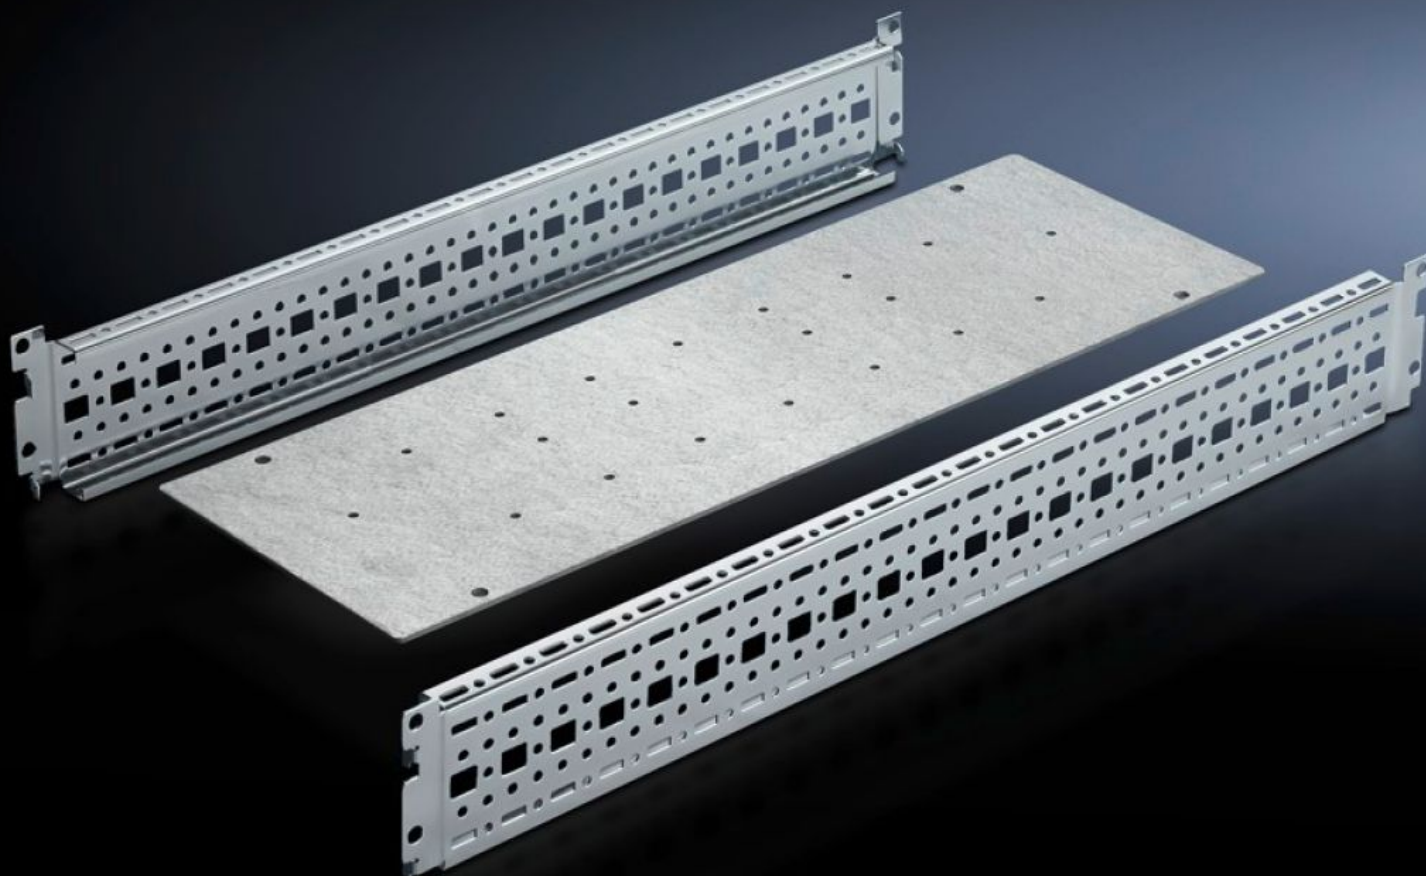

Rittal – The System.

Faster – better – everywhere.

SV 9674.198

Kapcsolóelem-szerelőkészlet

Állapot: 2026.06.25. (Forrás: rittal.com/hu-hu)

ENCLOSURES

POWER DISTRIBUTION

CLIMATE CONTROL

IT INFRASTRUCTURE

SOFTWARE & SERVICES

FRIEDHELM LOH GROUP

SV 9674.198 - Kapcsolóelem-szerelőkészlet gyűjtősín szekrényhez vagy felvezetéshez

Gyűjtősín szekrényhez vagy -felvezetéshez, lábtámaszként szolgál függőlegesen álló Maxi-PLS/Flat-PLS sínrendszer számára.

Jellemzők

Cikkszám	SV 9674.198
Kivitel	Maxi-PLS sínrendszerhez
Termékleírás	A szerelőkészlet lábtámaszként szolgál egy függőlegesen álló Maxi-PLS/Flat-PLS sínrendszer számára.
Anyag	Acéllemez
Felület	Horganyzott
Egységcsomag	Szerelőlap 2 rendszersín Rögzítési segédanyagokkal együtt
Megjegyzés a cikkszámhoz	Csak Maxi-PLS-hez alkalmas.
Használható	Szélesség: = 200 mm Mélység: = 800 mm
Csomagolási egység	1 db
Nettó tömeg	4,08 kg
Bruttó tömeg	4,85 kg
Vámtarifaszám	73269098
ETIM 9	EC002525

Jellemzők

ECLASS 8.0

27400613

Termékleírás

SV Kapcsolóelem szerelőkészlet, MAXI-PLS sínrendszerhez (WD:
200x800 mm)