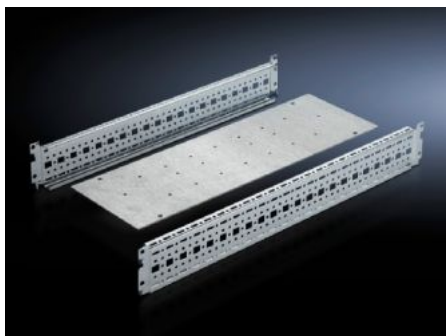

Rittal – The System.

Faster – better – everywhere.

SV 9674.198

Kapcsolóelem-szerelőkészlet

Állapot: 2026.06.25. (Forrás: rittal.com/hu-hu)

ENCLOSURES

POWER DISTRIBUTION

CLIMATE CONTROL

IT INFRASTRUCTURE

SOFTWARE & SERVICES

FRIEDHELM LOH GROUP

SV 9674.198 - Kapcsolóelem-szerelőkészlet gyűjtősín szekrényhez vagy felvezetéshez

Gyűjtősín szekrényhez vagy -felvezetéshez, lábtámaszként szolgál függőlegesen álló Maxi-PLS/Flat-PLS sínrendszer számára.

Jellemzők

Cikkszám	SV 9674.198
Kivitel	Maxi-PLS sínrendszerhez
Termékleírás	A szerelőkészlet lábtámaszként szolgál egy függőlegesen álló Maxi-PLS/Flat-PLS sínrendszer számára.
Anyag	Acéllemez
Felület	Horganyzott
Egységcsomag	Szerelőlap 2 rendszersín Rögzítési segédanyagokkal együtt
Megjegyzés a cikkszámhoz	Csak Maxi-PLS-hez alkalmas.
Használható	Szélesség: = 200 mm Mélység: = 800 mm
Csomagolási egység	1 db
Nettó tömeg	4,08 kg
Bruttó tömeg	4,85 kg
Vámtarifaszám	73269098
ETIM 9	EC002525

Jellemzők

ECLASS 8.0

27400613

Termékleírás

SV Kapcsolóelem szerelőkészlet, MAXI-PLS sínrendszerhez (WD:
200x800 mm)