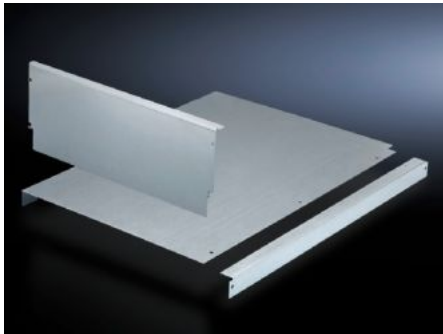

IT INFRASTRUCTURE

SOFTWARE & SERVICES

FRIEDHELM LOH GROUP

SV 9674.362 - Érintésvédelmi fedelek terhelésszakaszolómezőhöz (kábelrendező tér)

Leválasztja a kábelrendező térben a fő gyűjtősínt, így lehetővé teszi a kábelek és vezetékek veszélytelen csatlakoztatását.

Jellemzők

Cikkszám	SV 9674.362
Kivitel	fő gyűjtősínrendszerekhez a tetőrészben
Termékleírás	Az érintésvédelmi fedél lefedi a kábelrendező térben a fő gyűjtősínt, és így lehetővé teszi a kábelek és vezetékek veszélytelen csatlakoztatását. Maxi-PLS és Flat-PLS gyűjtősín-rendszerekhez alkalmas.
Anyag	Acéllemez, 1,5 mm, horganyzott
Egységcsomag	Rögzítési segédanyagokkal együtt
Használható	Szélesség: = 1.000 mm Mélység: = 600 mm
Csomagolási egység	1 db
Nettó tömeg	3,705 kg
Bruttó tömeg	3,905 kg
Vámtarifaszám	73269098
ETIM 9	EC001900
ECLASS 8.0	27400613

Jellemzők

Termékleírás

SV ÉRINTÉSVÉDELMI FEDELEK TERHELÉSSZAKASZOLÓ-MEZŐHÖZ
(KÁBELRENDEZŐ TÉR)