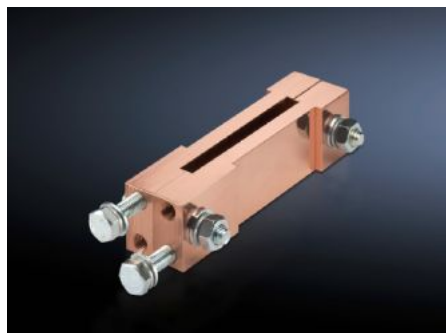

Rittal – The System.

Faster – better – everywhere.

SV 9674.488

Elosztó gyűjtősín szorítóblokk

Állapot: 2026.04.16. (Forrás: rittal.com/hu-hu)

ENCLOSURES

POWER DISTRIBUTION

CLIMATE CONTROL

IT INFRASTRUCTURE

SOFTWARE & SERVICES

FRIEDHELM LOH GROUP

SV 9674.488 - Elosztó gyűjtősín szorítóblokk terhelésszakaszoló-mezőhöz

A csatlakozó sarokelemnek a terhelésszakaszoló-mezők elosztó gyűjtősínrendszereire történő fúrásmentes csatlakoztatására.

Jellemzők

Cikkszám	SV 9674.488
Termékleírás	A csatlakozó sarokelemnek a terhelésszakaszoló-mezők elosztó gyűjtősínrendszereire történő fúrásmentes csatlakoztatására.
Anyag	E-Cu
Egységcsomag	Rögzítési segédanyagokkal együtt
Megfelelő gyűjtősínnekhez	Szélesség: 80, 100 mm
Csomagolási egység	1 db
Nettó tömeg	1,8 kg
Bruttó tömeg	1,831 kg
Réz tartalom (kg/db)	1,52
Vámtarifaszám	74198090
ETIM 9	EC001900
ECLASS 8.0	27400613
Termékleírás	SV ELOSZTÓ GYŰJTŐSÍN SZORÍTÓBLOKK TERHELÉSSZAKASZOLÓ-MEZŐHÖZ