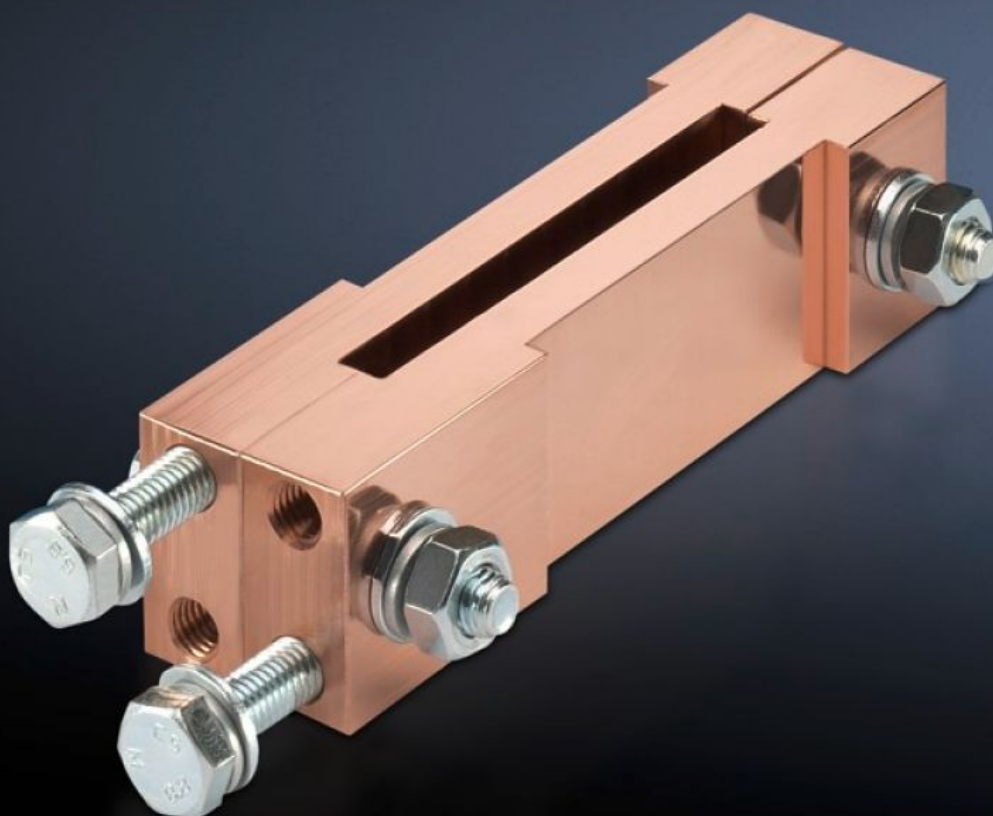

Rittal – The System.

Faster – better – everywhere.

SV 9674.488

Elosztó gyűjtősín szorítóblokk

Állapot: 2026.04.16. (Forrás: rittal.com/hu-hu)

ENCLOSURES

POWER DISTRIBUTION

CLIMATE CONTROL

IT INFRASTRUCTURE

SOFTWARE & SERVICES

FRIEDHELM LOH GROUP

SV 9674.488 - Elosztó gyűjtősín szorítóblokk terhelésszakaszoló-mezőhöz

A csatlakozó sarokelemnek a terhelésszakaszoló-mezők elosztó gyűjtősínrendszereire történő fúrásmentes csatlakoztatására.

Jellemzők

Cikkszám	SV 9674.488
Termékleírás	A csatlakozó sarokelemnek a terhelésszakaszoló-mezők elosztó gyűjtősínrendszereire történő fúrásmentes csatlakoztatására.
Anyag	E-Cu
Egységcsomag	Rögzítési segédanyagokkal együtt
Megfelelő gyűjtősínnekhez	Szélesség: 80, 100 mm
Csomagolási egység	1 db
Nettó tömeg	1,8 kg
Bruttó tömeg	1,831 kg
Réz tartalom (kg/db)	1,52
Vámtarifaszám	74198090
ETIM 9	EC001900
ECLASS 8.0	27400613
Termékleírás	SV ELOSZTÓ GYŰJTŐSÍN SZORÍTÓBLOKK TERHELÉSSZAKASZOLÓ-MEZŐHÖZ