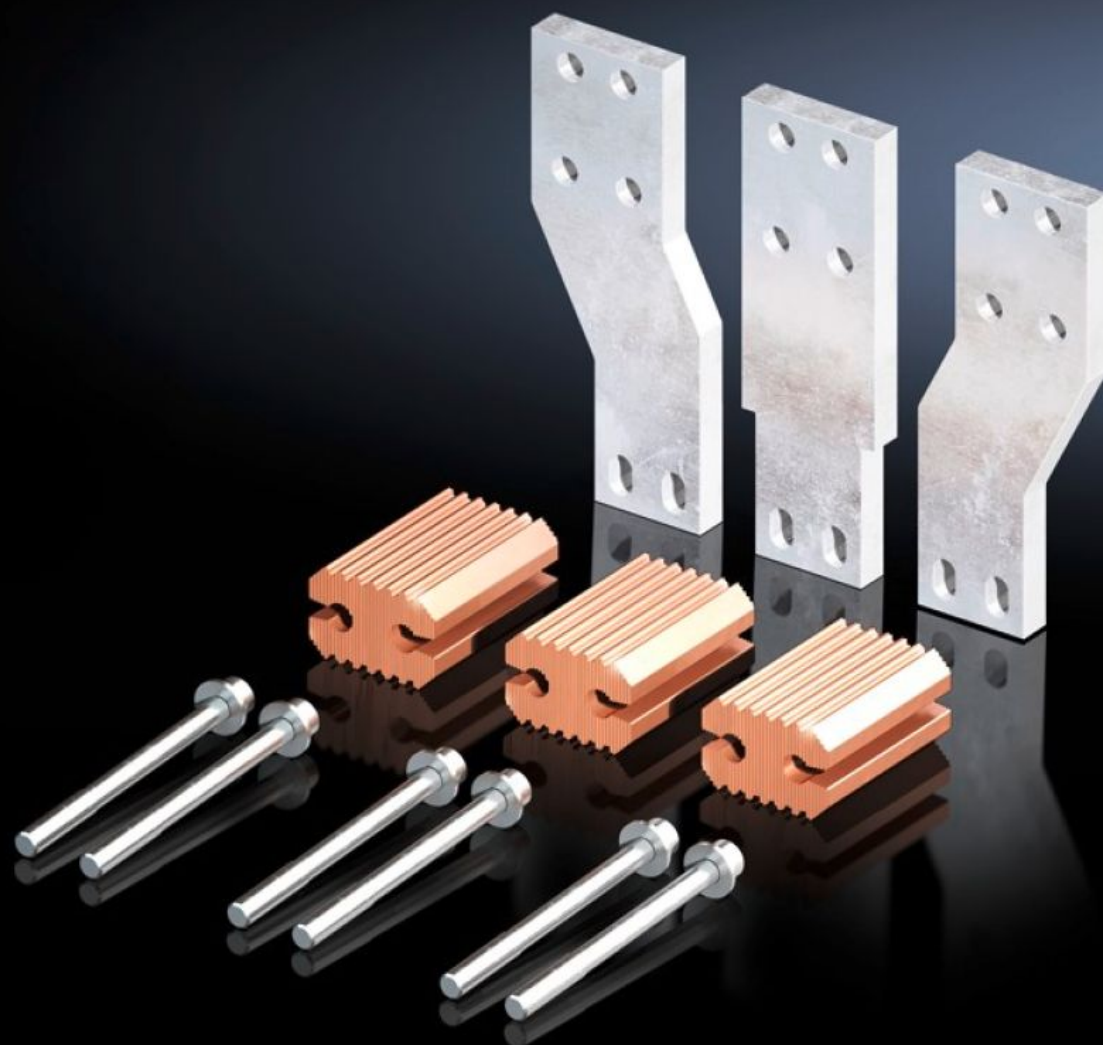

Rittal – The System.

Faster – better – everywhere.

SV 9677.740 Összekötőkészlet

Állapot: 2025.08.26. (Forrás: rittal.com/hu-hu)

ENCLOSURES

POWER DISTRIBUTION

CLIMATE CONTROL

IT INFRASTRUCTURE

SOFTWARE & SERVICES

FRIEDHELM LOH GROUP