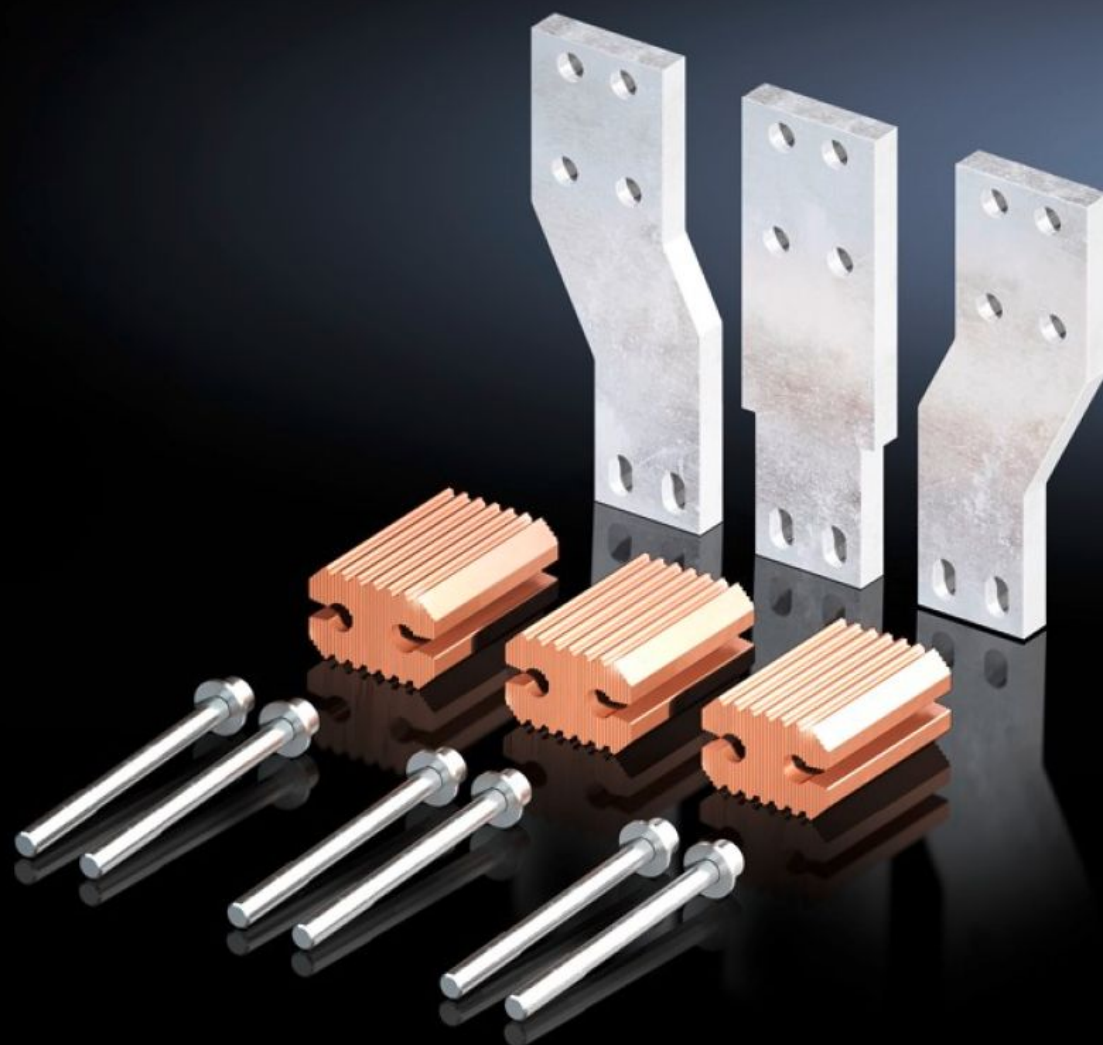

Rittal – The System.

Faster – better – everywhere.

SV 9677.750 Összekötőkészlet

Állapot: 2026.05.24. (Forrás: rittal.com/hu-hu)

ENCLOSURES

POWER DISTRIBUTION

CLIMATE CONTROL

IT INFRASTRUCTURE

SOFTWARE & SERVICES

FRIEDHELM LOH GROUP

SV 9677.750 - Összekötőkészlet készülékadapterhez

Előszerelt összekötőkészlet az ismert megszakítókhoz. A kapcsolók és (hárompólusú) készülékadapterek közötti elektromos összeköttetéshez.

Jellemzők

Cikkszám	SV 9677.750
Termékleírás	Előszerelt összekötőkészlet az ismert megszakítókhoz. A kapcsolók és (3 pólusú) készülékadapterek közötti elektromos összeköttetéshez.
Anyag	E-Cu
Egységcsomag	Rögzítési segédanyagokkal együtt
Az alábbi cikkszámokhoz	9677.710 9677.715
A következő gyártmányokhoz (típushoz)	ABB (Tmax T7 - 1250 A/1600 A) Schneider Electric (NS - 1250 A/1600 A) Siemens (3VA27 - 1250 A/1600 A)
Csomagolási egység	1 db
Nettó tömeg	10,12 kg
Bruttó tömeg	10,36 kg
Réz tartalom (kg/db)	8,253
Vámtarifaszám	74198090
ETIM 9	EC002270
ECLASS 8.0	27400613
Termékleírás	SV CSATLAKOZÓ KÉSZLET, 9677.710/.715-HÖZ