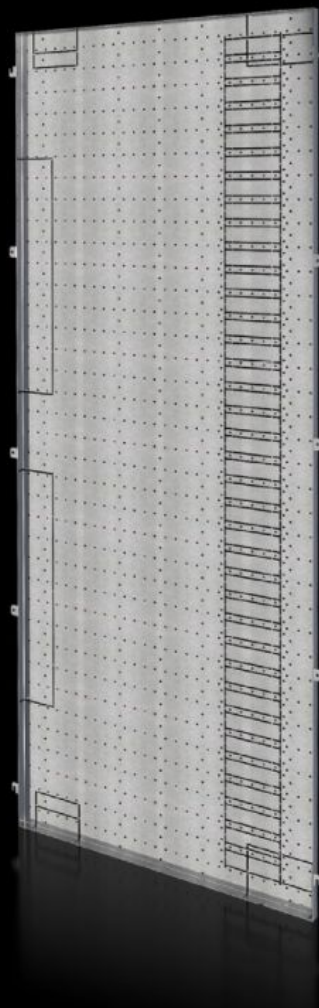

Rittal – The System.

Faster – better – everywhere.

SV 9683.008

Funkcionális tér oldalfal

Állapot: 2026.05.13. (Forrás: rittal.com/hu-hu)

ENCLOSURES

POWER DISTRIBUTION

CLIMATE CONTROL

IT INFRASTRUCTURE

SOFTWARE & SERVICES

FRIEDHELM LOH GROUP

SV 9683.008 - Funkcionális tér oldalfal VX rendszerhez

Oldalsó válaszfal a rész-szerelőlapok és a funkcionális térosztók rögzítéséhez.

Jellemzők

Cikkszám	SV 9683.008
Kivitel	Gyűjtősín rendszerfelépítéshez hátul
Termékleírás	Oldalsó válaszfal a rész-szerelőlapok és a funkcionális térosztók rögzítéséhez.
Anyag	Acéllemez, 1,5 mm
Felület	Horganyzott
Egységcsomag	Rögzítési segédanyagokkal együtt
Méret	Magasság: 1.881 mm Mélység: 738 mm
Használható	Magasság: = 2.000 mm Mélység: = 800 mm
Csomagolási egység	2 db
Nettó tömeg	34 kg
Vámtarifaszám	94039910
ETIM 9	EC002525
ECLASS 8.0	27400613
Termékleírás	SV Funkcionális tér oldalfal HT: 1881x738 mm, VX-hez (HT: 2000x800 mm)