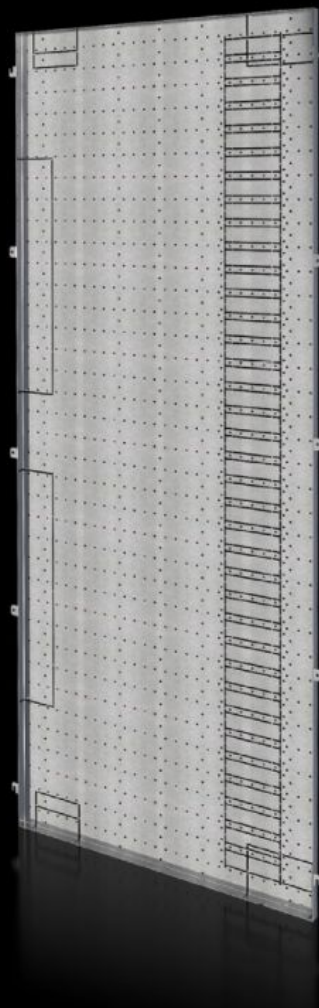

Rittal – The System.

Faster – better – everywhere.

SV 9683.008

Funkcionális tér oldalfal

Állapot: 2026.07.07. (Forrás: rittal.com/hu-hu)

ENCLOSURES

POWER DISTRIBUTION

CLIMATE CONTROL

IT INFRASTRUCTURE

SOFTWARE & SERVICES

FRIEDHELM LOH GROUP

SV 9683.008 - Funkcionális tér oldalfal VX rendszerhez

Oldalsó válaszfal a rész-szerelőlapok és a funkcionális térosztók rögzítéséhez.

Jellemzők

Cikkszám	SV 9683.008
Kivitel	Gyűjtősín rendszerfelépítéshez hátul
Termékleírás	Oldalsó válaszfal a rész-szerelőlapok és a funkcionális térosztók rögzítéséhez.
Anyag	Acéllemez, 1,5 mm
Felület	Horganyzott
Egységcsomag	Rögzítési segédanyagokkal együtt
Méret	Magasság: 1.881 mm Mélység: 738 mm
Használható	Magasság: = 2.000 mm Mélység: = 800 mm
Csomagolási egység	2 db
Nettó tömeg	34 kg
Vámtarifaszám	94039910
ETIM 9	EC002525
ECLASS 8.0	27400613
Termékleírás	SV Funkcionális tér oldalfal HT: 1881x738 mm, VX-hez (HT: 2000x800 mm)