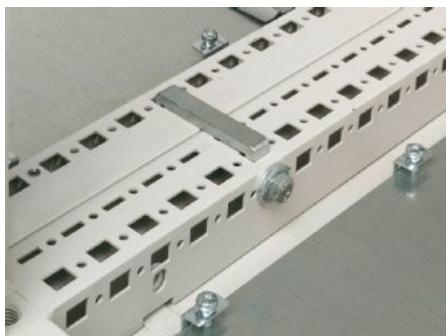

# undefined 9781.000 - Sorolókészlet CS Toptec-hez, sorolható

CS Toptec kültéri szekrények sorolásához.