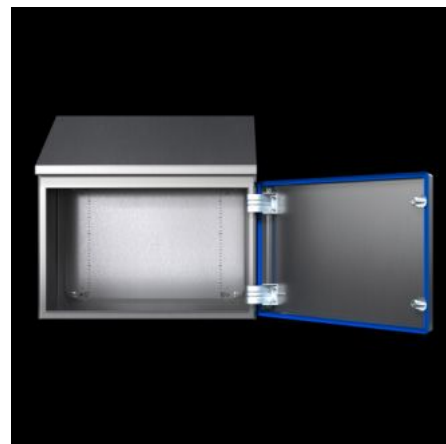

IT INFRASTRUCTURE

SOFTWARE & SERVICES

FRIEDHELM LOH GROUP

HD 1316.600 - Armadio compatto HD, monoporta

Soluzione di contenitori specifica per le esigenze dell'industria alimentare e delle bevande. Il tetto del contenitore è inclinato di 30°. Guarnizione di colore blu idonea per applicazioni alimenti, per una facile identificazione di eventuali contaminazioni

Caratteristiche

Codice prodotto	HD 1316.600
Esecuzione	Contenitori Hygienic Design
Modifica del prodotto	L'armadio compatto HD, a porta singola, a partire da giugno 2020 viene fornito con la nuova piastra di montaggio dell'armadio compatto AX.
Materiale	Contenitore e porta: acciaio inox 1.4301 (AISI 304) Piastra di montaggio: lamiera d'acciaio Inserto di chiusura HD: acciaio inox 1.4404 (AISI 316L) Guarnizione: silicone conforme alla direttiva FDA (Food and Drug Administrations) 21 CFR 177.2600
Superficie	Contenitore e porta: lucidatura lineare, grana 400, rugosità RA < 0,8 µm Piastra di montaggio: zincata Guarnizione: blu (RAL 5010)
Parti incluse nella fornitura	Contenitore chiuso su tutti i lati Porta con guarnizione sostituibile Battuta della porta a destra, reversibile a sinistra Piastra di montaggio

Caratteristiche

Dimensioni	Larghezza: 810 mm Altezza frontale: 1.050 mm Altezza posteriore: 1.221 mm Profondità: 300 mm
Dimensioni piastra di montaggio (L x A)	745 mm x 975 mm
Angolo di apertura della porta	125°
Numero di chiusure	2
Codice IK	IK08
Materiale di base	Acciaio inox 1.4301 (AISI 304)
Grado di protezione IP secondo IEC 60 529	IP 66 IP X9
Protection category NEMA	NEMA 1 NEMA 3 NEMA 3X NEMA 4 NEMA 4X NEMA 12 NEMA 13
Type rating secondo UL 50E	Type 1 Type 3 Type 3X Type 4 Type 4X Type 12 Type 13
Confezione	1 pz.
Peso netto	59,4 kg
Peso lordo	61,3 kg
Codice tariffa doganale	94032080
ETIM 9	EC000261
ETIM 8	EC000261
ECLASS 8.0	27180101