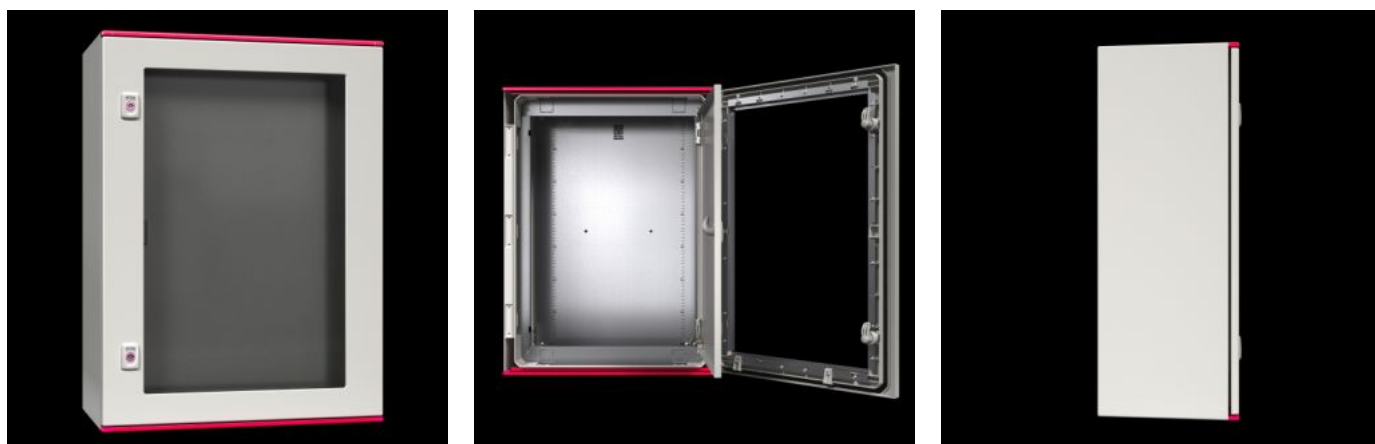

SOFTWARE & SERVICES

FRIEDHELM LOH GROUP

SZ 1485.744 - Portina interna per armadi AX Plastic

Per una protezione sicura degli accessi. Separa l'area comandi dall'hardware.

Caratteristiche

Codice prodotto	SZ 1485.744
Materiale	Porta e telaio della porta: lamiera d'acciaio
Superficie	Porta: verniciatura a polveri, bucciata Telaio della porta: zincato
Colore	Porta: RAL 7035
Parti incluse nella fornitura	Porta Chiusura a filo con inserto a doppio pettine 3 mm Viti di fissaggio
Possibili installazioni	AX Plastic, nelle boccole interne di montaggio sulle pareti laterali
Nota	Inserto di chiusura a doppio pettine di serie, sostituibile con altri inserti di chiusura da 27 mm, esecuzione A
Adatta per tipo di contenitore	AX plastica
Adatto per larghezza	400 mm
Per altezza	400 mm
Spessore porta	1 mm
Angolo di apertura della porta	105°
Confezione	1 pz.

Caratteristiche

Peso netto	1,94 kg
Peso lordo	2,04 kg
Codice tariffa doganale	94039910
ETIM 9	EC000747
ETIM 8	EC000747
ECLASS 8.0	27182204
Descrizione prodotto	Porta interna SZ per armadio AX Plastic LxA: 400x400 mm