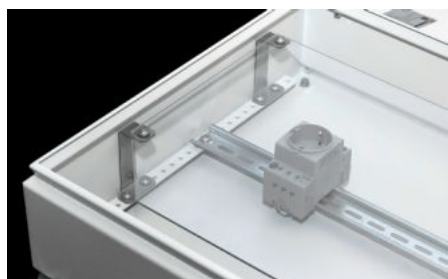

# KX 2309.010 - Staffa angolare KX per la protezione dai contatti diretti

Staffa distanziale per il montaggio delle coperture di protezione dai rischi di contatto nei contenitori di derivazione KX con profondità 120 mm. Impedisce l'accesso non autorizzato o accidentale ai componenti sotto tensione dell'armadio.

## Caratteristiche

Codice prodotto	KX 2309.010
Materiale	Lamiera d'acciaio
Superficie	Zincato
Parti incluse nella fornitura	Materiale di fissaggio
Adatta per tipo di contenitore	Contenitore di derivazione KX
Confezione	4 pz.
Peso netto	0,16 kg
Codice tariffa doganale	79070000
ETIM 9	EC002625
ETIM 8	EC002625
ECLASS 8.0	27371390
Descrizione prodotto	KX Staffa angolare di protezione dai contatti diretti, per contenitori KX con P: 120 mm