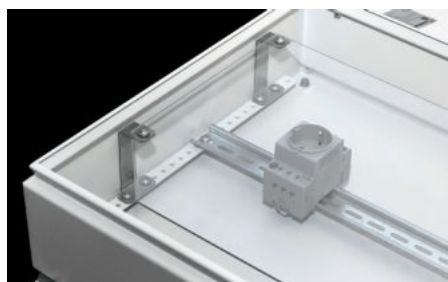

KX 2309.010

Staffa angolare KX

Stato: 26/05/2026 (Fonte: rittal.com/it-it)

ENCLOSURES

POWER DISTRIBUTION

CLIMATE CONTROL

IT INFRASTRUCTURE

SOFTWARE & SERVICES

FRIEDHELM LOH GROUP

KX 2309.010 - Staffa angolare KX per la protezione dai contatti diretti

Staffa distanziale per il montaggio delle coperture di protezione dai rischi di contatto nei contenitori di derivazione KX con profondità 120 mm. Impedisce l'accesso non autorizzato o accidentale ai componenti sotto tensione dell'armadio.

Caratteristiche

Codice prodotto	KX 2309.010
Materiale	Lamiera d'acciaio
Superficie	Zincato
Parti incluse nella fornitura	Materiale di fissaggio
Adatta per tipo di contenitore	Contenitore di derivazione KX
Confezione	4 pz.
Peso netto	0,16 kg
Codice tariffa doganale	79070000
ETIM 9	EC002625
ETIM 8	EC002625
ECLASS 8.0	27371390
Descrizione prodotto	KX Staffa angolare di protezione dai contatti diretti, per contenitori KX con P: 120 mm