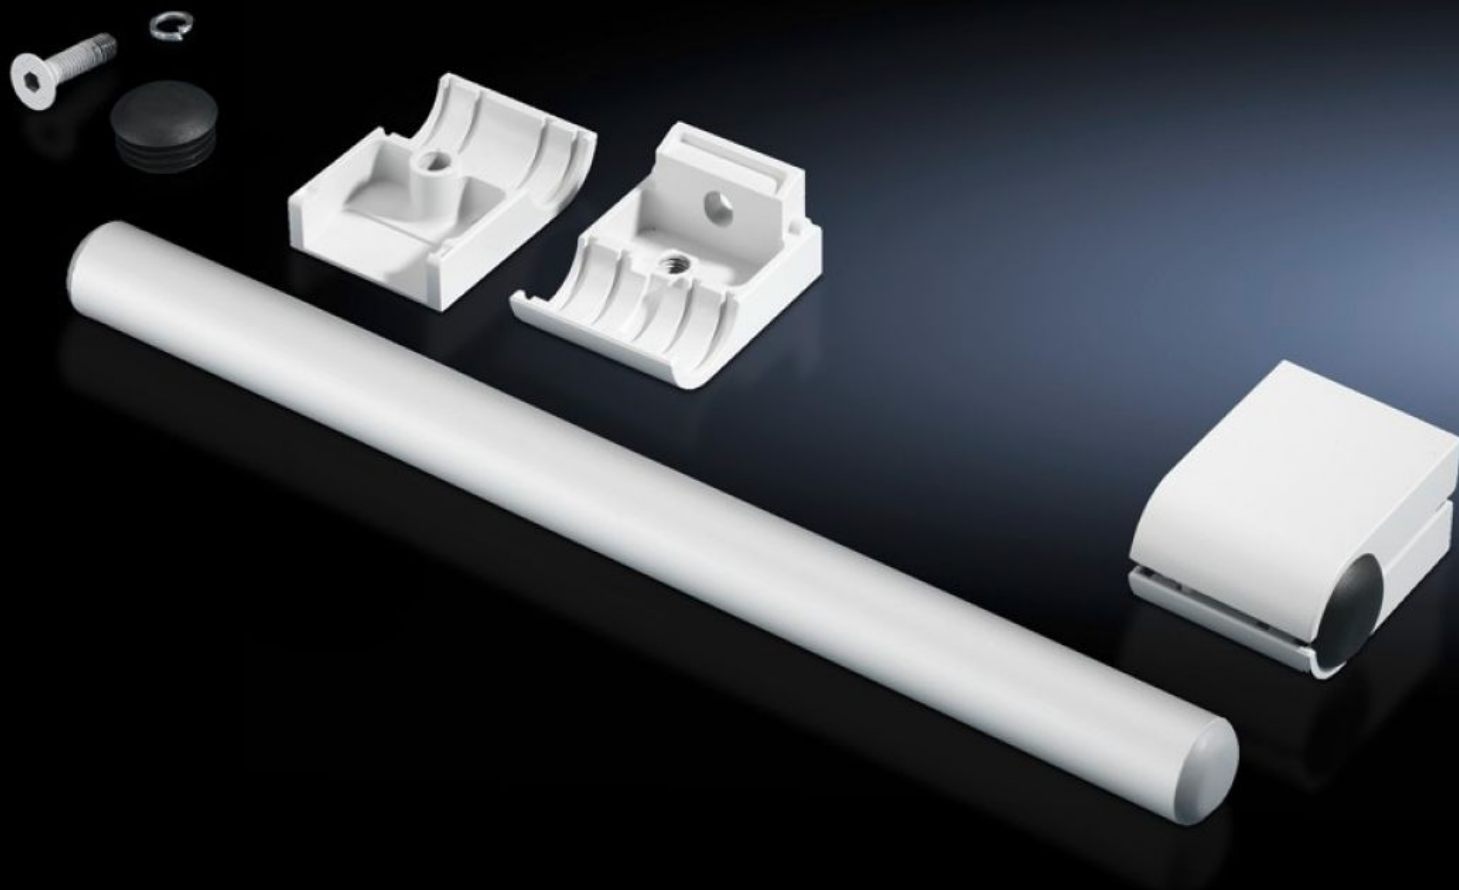

Rittal – The System.

Faster – better – everywhere.

SZ 2389.000 Set di maniglie

Stato: 9/04/2026 (Fonte: rittal.com/it-it)

ENCLOSURES

POWER DISTRIBUTION

CLIMATE CONTROL

IT INFRASTRUCTURE

SOFTWARE & SERVICES

FRIEDHELM LOH GROUP

SZ 2389.000 - Set di maniglie

Per il montaggio verticale ed orizzontale su tutte le superfici.

Caratteristiche

Codice prodotto	SZ 2389.000
Descrizione prodotto	Per il montaggio verticale ed orizzontale su tutte le superfici.
Materiale	Elemento tubolare: alluminio Supporto per profilato tubolare: Pressofusione di zinco
Superficie	Tubolare: anodizzato naturale
Colore	Supporto per profilato tubolare: RAL 7035
Parti incluse nella fornitura	2 elementi tubolari 4 supporti per profilato tubolare
Lunghezza	420 mm
Confezione	1 pz.
Peso netto	1,34 kg
Peso lordo	1,54 kg
Codice tariffa doganale	83024110
ETIM 9	EC002626
ETIM 8	EC002626
ECLASS 8.0	27189266
Descrizione prodotto	SZ Set Maniglie Ral 7035